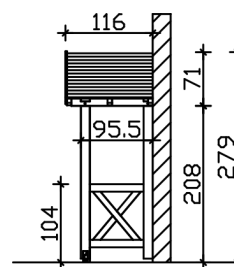

VORDACH STRALSUND 4

Massive Konstruktion aus Konstruktionsvollholz (KVH-Fichte)

VORDACH STRALSUND 4
289 x 116 cm

Gestaltungsbeispiel

- Ständer 12 x 12 cm
- Pfetten 12 x 12 cm
- Sparren 6 x 12 cm
- 20 mm Dachschalung

Vordach

VORDACH STRALSUND TYP 4, 289 X 116 CM, EICHE HELL

Datenblatt / Baubeschreibung

Material	KVH, Fichte
Farbe	Eiche hell
Farbbehandlung	Lasiert
Größe	289 x 116 cm
Außenbreite inkl. Dachüberstand	289 cm
Außentiefe inkl. Dachüberstand	116 cm
Dachform	Satteldach
Material Dacheindeckung	Dachschalung
Dachstärke	20 mm
Dachfläche	3.65 m²
Dachblende	Holzblende
Dachneigung	zur Seite
Gefälle	22 °
Schindelbedarf á 2m ²	3 Paket(e)
Durchgangshöhe vorne	208 cm
Pfostenstärke	12 x 12 cm

Pfostenabstand Breite	200 cm
Montageart	Wandanbau
Anzahl Packstücke	1
Verpackungsmaß	Breite: 270 cm, Höhe: 38 cm, Tiefe: 120 cm, 204 kg
Verpackungsgewicht gesamt	204 kg
nicht im Lieferumfang enthalten	Dübel für die Wandmontage
Garantie	5 Jahre gemäß unseren Garantiebedingungen
Lieferhinweis	Für die Anlieferung muss die Zufahrt für 40 t-LKW möglich sein! Die Anlieferung erfolgt frei Bordsteinkante (Festland Deutschland).
Artikelnummer	206346-01-31
EAN-Nummer	4018211016457

VORDACH STRALSUND 4

289 x 116 cm

Grundriss

Schnitt

VORDACH STRALSUND 4

289 x 116 cm
Schnitte und Ansichten Maßstab 1:100

Ansicht Vorne