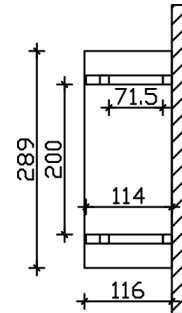

VORDACH STRALSUND 4

Massive Konstruktion aus Konstruktionsvollholz (KVH-Fichte)

VORDACH STRALSUND 4
289 x 116 cm

Gestaltungsbeispiel

- Ständer 12 x 12 cm
- Pfetten 12 x 12 cm
- Sparren 6 x 12 cm
- 20 mm Dachschalung

Vordach

VORDACH STRALSUND TYP 4, 289 X 116 CM, EICHE HELL

Datenblatt / Baubeschreibung

Material	KVH, Fichte
Farbe	Eiche hell
Farbbehandlung	Lasiert
Größe	289 x 116 cm
Außenbreite inkl. Dachüberstand	289 cm
Außentiefe inkl. Dachüberstand	116 cm
Dachform	Satteldach
Material Dacheindeckung	Dachschalung
Dachstärke	20 mm
Dachfläche	3.65 m²
Dachblende	Holzblende
Dachneigung	zur Seite
Gefälle	22 °
Schindelbedarf á 2m ²	3 Paket(e)
Durchgangshöhe vorne	208 cm
Pfostenstärke	12 x 12 cm

Pfostenabstand Breite	200 cm
Montageart	Wandanbau
Anzahl Packstücke	1
Verpackungsmaß	Breite: 270 cm, Höhe: 38 cm, Tiefe: 120 cm, 204 kg
Verpackungsgewicht gesamt	204 kg
nicht im Lieferumfang enthalten	Dübel für die Wandmontage
Garantie	5 Jahre gemäß unseren Garantiebedingungen
Lieferhinweis	Für die Anlieferung muss die Zufahrt für 40 t-LKW möglich sein! Die Anlieferung erfolgt frei Bordsteinkante (Festland Deutschland).
Artikelnummer	206346-01-31
EAN-Nummer	4018211016457

VORDACH STRALSUND 4

289 x 116 cm

Grundriss

Schnitt

VORDACH STRALSUND 4

289 x 116 cm
Schnitte und Ansichten Maßstab 1:100

Ansicht Vorne