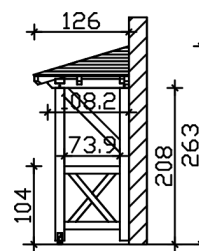

### Datenblatt / Baubeschreibung

Material	KVH, Fichte
Farbe	Natur
Farbbehandlung	Unbehandelt
Größe	258 x 126 cm
Außenbreite inkl. Dachüberstand	258 cm
Außentiefe inkl. Dachüberstand	126 cm
Gesamthöhe vorne	220 cm
Gesamthöhe hinten	264 cm
Dachform	Walmdach
Material Dacheindeckung	Dachschalung
Dachstärke	20 mm
Dachfläche	3.43 m <sup>2</sup>
Dachneigung	zur Seite
Gefälle	22 °
Schindelbedarf á 2m <sup>2</sup>	3 Paket(e)
Durchgangshöhe vorne	208 cm

Pfostenstärke	12 x 12 cm
Pfostenabstand Breite	200 cm
Montageart	Wandanbau
Anzahl Packstücke	1
Verpackungsmaß	Breite: 270 cm, Höhe: 35 cm, Tiefe: 120 cm, 202 kg
Verpackungsgewicht gesamt	202 kg
nicht im Lieferumfang enthalten	Dübel für die Wandmontage
Garantie	5 Jahre gemäß unseren Garantiebedingungen
Lieferhinweis	Für die Anlieferung muss die Zufahrt für 40 t-LKW möglich sein! Die Anlieferung erfolgt frei Bordsteinkante (Festland Deutschland).
Artikelnummer	206537-00-31
EAN-Nummer	4018211206537

## VORDACH WISMAR 3

258 x 126 cm

Grundriss

Schnitt

## VORDACH WISMAR 3

258 x 126 cm  
Schnitte und Ansichten Maßstab 1:100

Ansicht Vorne