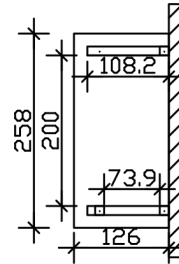

### Datenblatt / Baubeschreibung

Material	KVH, Fichte
Farbe	Natur
Farbbehandlung	Unbehandelt
Größe	258 x 126 cm
Außenbreite inkl. Dachüberstand	258 cm
Außentiefe inkl. Dachüberstand	126 cm
Gesamthöhe vorne	220 cm
Gesamthöhe hinten	264 cm
Dachform	Walmdach
Material Dacheindeckung	Dachschalung
Dachstärke	20 mm
Dachfläche	3.43 m <sup>2</sup>
Dachneigung	zur Seite
Gefälle	22 °
Schindelbedarf á 2m <sup>2</sup>	3 Paket(e)
Durchgangshöhe vorne	208 cm

Pfostenstärke	12 x 12 cm
Pfostenabstand Breite	200 cm
Montageart	Wandanbau
Anzahl Packstücke	1
Verpackungsmaß	Breite: 270 cm, Höhe: 35 cm, Tiefe: 120 cm, 202 kg
Verpackungsgewicht gesamt	202 kg
nicht im Lieferumfang enthalten	Dübel für die Wandmontage
Garantie	5 Jahre gemäß unseren Garantiebedingungen
Lieferhinweis	Für die Anlieferung muss die Zufahrt für 40 t-LKW möglich sein! Die Anlieferung erfolgt frei Bordsteinkante (Festland Deutschland).
Artikelnummer	206537-00-31
EAN-Nummer	4018211206537

## VORDACH WISMAR 3

258 x 126 cm

Grundriss

Schnitt

## VORDACH WISMAR 3

258 x 126 cm  
Schnitte und Ansichten Maßstab 1:100

Ansicht Vorne