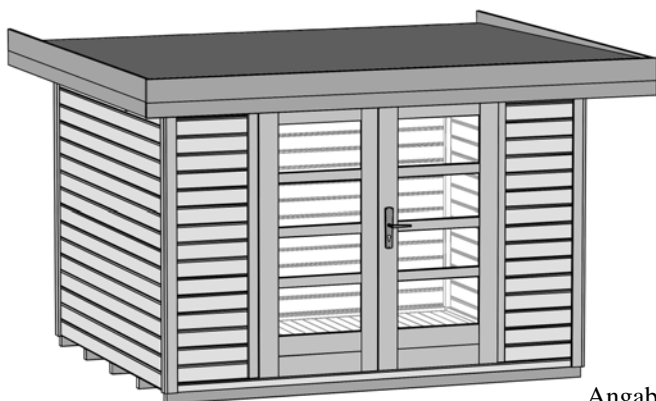

# Massivholz-Gartenhaus

## Art.-Nr.: 126.3024.45000

Angaben in cm

Sockelmaß [cm]	Maß incl. Dachüberstand [cm]	Innenmaß [cm]	Rückwandhöhe ab Fundament [cm]	Gesamthöhe ab Fundament [cm]	Dachfläche [m <sup>2</sup> ]	Grundfläche [m <sup>2</sup> ]	Rauminhalt [m <sup>3</sup> ]	Gewicht [kg]
295 x 240	356 x 314	289 x 235	217	226	11,04	7,11	15,30	620

### Allgemeines

- ⇒ Sämtliche Holzteile aus nordischem Fichtenholz
- ⇒ innen mit Wetterschutzlasur Eiche hell behandelt
- ⇒ außen Wetterschutzlasur: grau
- ⇒ Deckleisten und Ortgangverkleidung weiß

### Tür

- ⇒ Massive, 2-flügelige mit Zylinderschloß inkl. 3 Schlüsseln
- ⇒ Außenmaß: 182 x 182 cm
- ⇒ Lichte Öffnung (Durchgangsmaß): 165 x 172 cm