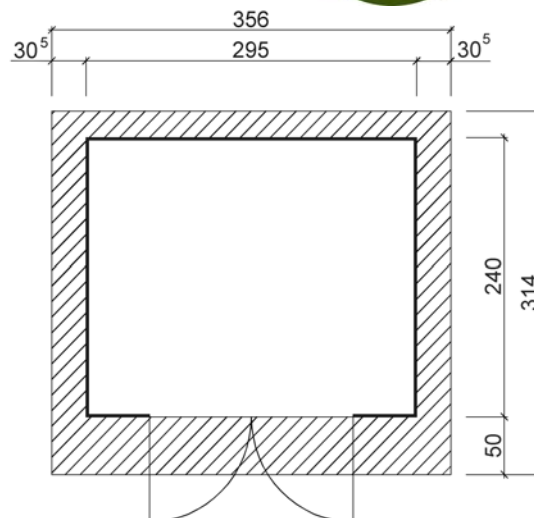

## Art.-Nr.: 126.3024.45000

Angaben in cm

Sockelmaß [cm]	Maß incl. Dachüberstand [cm]	Innenmaß [cm]	Rückwandhöhe ab Fundament [cm]	Gesamthöhe ab Fundament [cm]	Dachfläche [m <sup>2</sup> ]	Grundfläche [m <sup>2</sup> ]	Rauminhalt [m <sup>3</sup> ]	Gewicht [kg]
295 x 240	356 x 314	289 x 235	217	226	11,04	7,11	15,30	620

### Wandaufbau

- ⇒ 28 mm starke Wandbohlen mit Nut und Feder

### Tür

- ⇒ Massive, 2-flügelige mit Zylinderschloß inkl. 3 Schlüsseln
- ⇒ Außenmaß: 182 x 182 cm
- ⇒ Lichte Öffnung (Durchgangsmaß): 165 x 172 cm

### Verpackung

- ⇒ 1 Paket incl. einzelnen Wandpaketen, Dachbelag, Montagematerial und übersichtlicher Montageanleitung,
- ⇒ Verpackungsmaße L/B/H: 360/120/66 cm