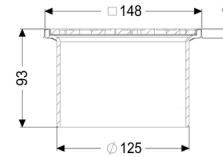

Aufsatzstück Schlitzrost, rutschhemmend, L 15

Artikelinformationen

Artikelnummer: 48176
GTIN: 4026092053706
Preisgruppe: 70

Beschreibung

Das Aufsatzstück ist in Kombination mit einem Grundkörper des modularen KESSEL-Baukastensystems zur Punktentwässerung im Innenbereich geeignet.

Abmessungen:

Höhe: 93 mm

Abdeckungsmerkmale:

Abdeckungsart:	Schlitzrost
Abdeckung Material:	Edelstahl 1.4301 (V2A)
Abdeckung Farbe:	silber
Belastungsklasse:	L 15 (EN 1253-1)
Höhe:	18 mm
Verriegelung:	verschraubt
Rutschhemmklasse:	R11 nach DIN 51130; C nach DIN 51097

Rost:

Rahmen Länge:	150 mm
Rahmen Breite:	150 mm
Rahmen Material:	Edelstahl 1.4301 (V2A)