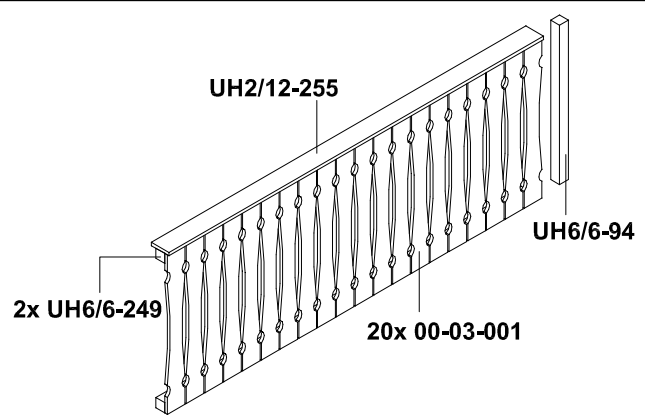

# Seitenwand Balkonschalung aus Leimholz (Beispielzeichnung)

209927 (Tiefe 250cm)

209934 (Tiefe 300cm)

1

2 x C111  
 68 x C105-0040 40mm  
 4 x C105-0100 100mm

2 x C111  
 84 x C105-0040 40mm  
 4 x C105-0100 100mm