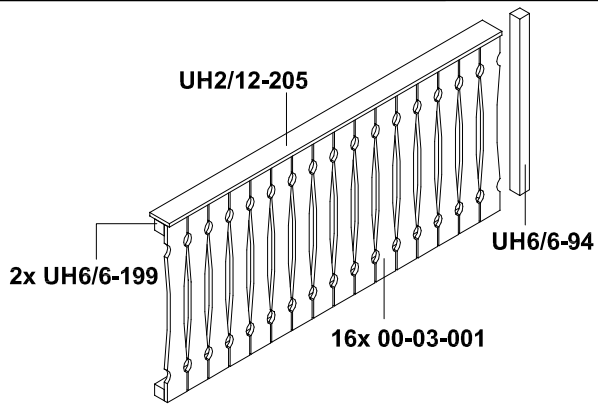

# Seitenwand Balkonschalung aus Leimholz (Beispielzeichnung)

209927 (Tiefe 250cm)

209934 (Tiefe 300cm)

1

2 x C111  
 68 x C105-0040 40mm  
 4 x C105-0100 100mm

2 x C111  
 84 x C105-0040 40mm  
 4 x C105-0100 100mm