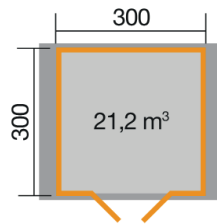

Gartenhaus

112.3030.00.00

EAN 4004581040703

klassisches Stecksystem
Selbstbausatz
naturbelassen

Technische Daten

Sockelmaß B x T (cm)	300 x 300
Maß über alles B x T (cm)	380 x 334
Höhe gesamt (cm)	266
Firsthöhe (cm)	258
Seitenwandhöhe (cm)	208
Rückwandhöhe (cm)	258
Grundfläche (m²)	9,0
umbauter Raum (m³)	21,6

Dach und Boden

Dachfläche (m²)	13,36
Dachgefälle (Grad)	19
Dachstärke (mm)	19
Schneelast (kN)	0,75
Vordachlänge (cm)	22
Dachüberstand seitlich (cm)	40
Dachüberstand hinten (cm)	12
Fußbodenstärke (mm)	19

Dacheindeckung

Dachmaterial	Massivholz
Optional Anzahl Dachbahnen	0
Optional Anzahl Schindelpakete	5

Tür und Fenster

Anzahl	Typ	B x T (cm)	Scheibenart
1	Doppeltür mit Drückergarnitur und Profilzylinder	166 x 172,5	Echtglas

Lieferumfang

inkl. Montagematerial

Verpackung

Länge (cm)	Breite (cm)	Höhe (cm)	Gewicht (kg)
333	120	71	698