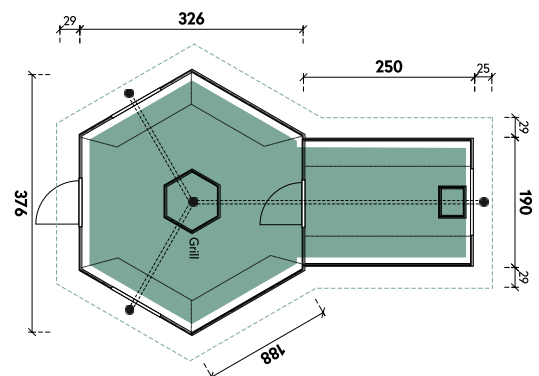

*Lieferung innerhalb Deutschland (Festland). Luxemburg und Österreich gegen Aufpreis.

**Fundamenthölzer sind im Fußboden-Set enthalten. Fundamenthölzer sind für die Langlebigkeit der Häuser empfehlenswert.

Weitere Informationen und Zubehör finden Sie unter: www.finnhaus.de/produkte/samu oder im aktuellen Katalog.

Technische Änderungen, Druckfehler und Irrtümer vorbehalten.

Samu 3858