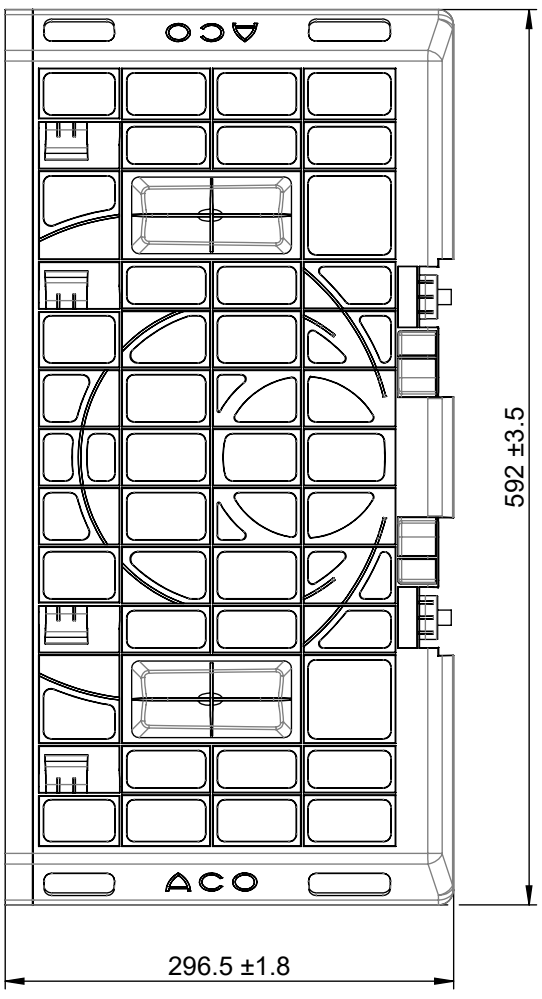

1 2 3 4

A

B

C

D

E

F

material number: 2037096
local article number: 314095

 ACO Ahlmann SE & Co. KG Am Ahlmannkai 24782 Büdelsdorf www.aco.com	drawing-no.: 1032497-M	index: 011	documenttype: marketing drw.
	created by: kmurthy	reviewed by: plingner	projection: ISO-E 

title:
Stormbrixx HD
Half Side panel
Halbe Seitenwand