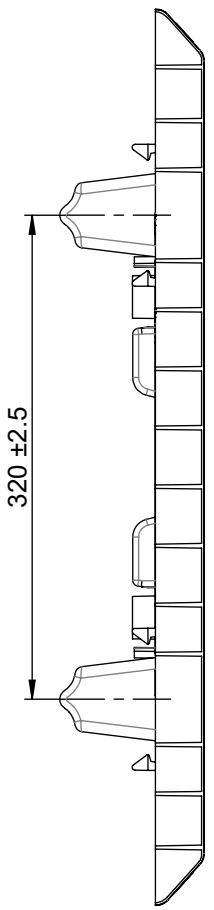

1 2 3 4

A

B

C

D

E

F

material number: 2037096
local article number: 314095

 ACO Ahlmann SE & Co. KG Am Ahlmannkai 24782 Büdelsdorf www.aco.com	drawing-no.: 1032497-M	index: 011	documenttype: marketing drw.
	created by: kmurthy	reviewed by: plingner	projection: ISO-E 

title:
Stormbrixx HD
Half Side panel
Halbe Seitenwand