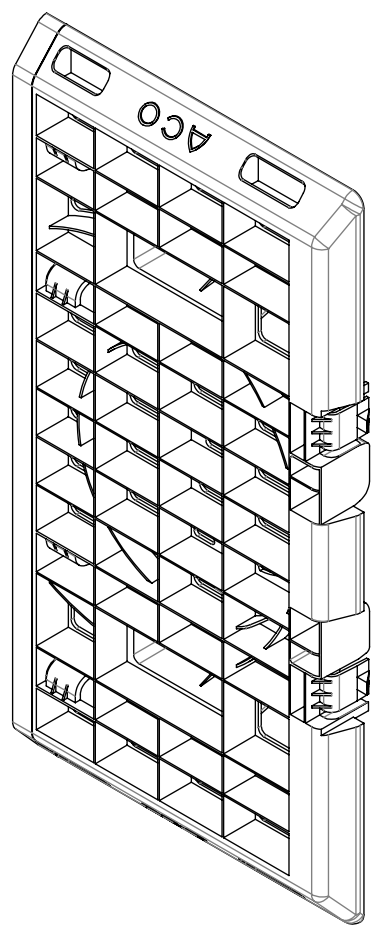

1 2 3 4

A

B

C

D

E

F

material number: 2037096
local article number: 314095

 ACO Ahlmann SE & Co. KG Am Ahlmannkai 24782 Büdelsdorf www.aco.com	drawing-no.: 1032497-M	index: 011	documenttype: marketing drw.
	created by: kmurthy	reviewed by: plingner	projection: ISO-E 

title:
Stormbrixx HD
Half Side panel
Halbe Seitenwand