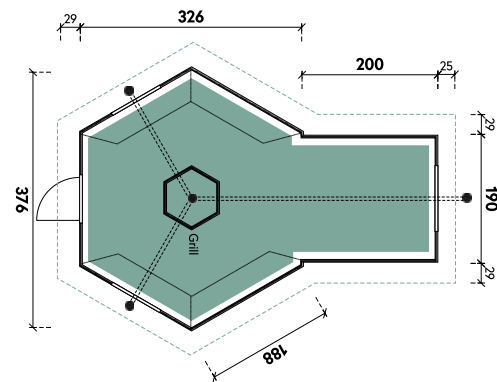

Jonte 3833 45 mit roten Dachschindeln

Artikelnummer: 779 141

PREMIUM

✓ Mit Dachschindeln

✓ Mit Fußboden

UVP | Fracht*: 9.499 | 329 €

Dimensionen

Dachform	Zeltdach
Farbe	Naturbelassen
Wandstärke	45 mm
Gesamtmaß	436 x 576 cm
Sockelmaß	376 x 520 cm
Grundfläche	13,2 m ²
Rauminhalt	31,2 m ³
Gesamthöhe	364 cm
Dachüberstand vorne	30 cm
Dachüberstand seitlich	30 cm
Dachüberstand hinten	30 cm
Dachneigung	45°
Dachfläche	17,8 m ²
Dachstärke	18 mm
Fußbodenstärke**	18 mm

Verpackung

Paket 1	Gesamtgewicht
220 x 120 x 250 cm	1.800 kg

Optionales Zubehör	Artikelnummer	Menge	Preis/Stk.
Grilltisch Tischplatte 6-eckig	600 100	1	189 €
Utensilienbox	600 115	1	229 €
Upgrade in Glasdach	600 700	1	899 €
Grilltisch Erweiterung 6-Eck zum Ausklappen	600 920	6	49 €
Rauchabzug Höhenverstellung	600 930	1	129 €
Blumenkasten 80	700 033	1	139 €
Laplandpaket mit fünf Rentierfellen	779 000	1	1.499 €
Laplandpaket	779 010	1	849 €
Dachrinne Kunststoff rund 482KA Anthrazit	802 666	1	849 €
Anstrich Kota 3-facher Außenanstrich	900 180	1	2.049 €

Türen und Fenster

2 x Einzelfenster Ausstell	82 x 44 cm
1 x Einzeltür außen	71 x 165 cm
1 x Einzelfenster feststehend	

*Lieferung innerhalb Deutschland (Festland). Luxemburg und Österreich gegen Aufpreis.