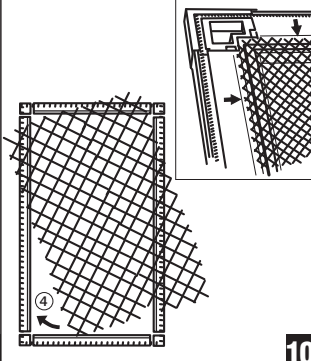

M

QA117-02

Montage (D) Lichtschacht-Abdeckung Rahmenbausatz / (F) Couverture pour puits de lumière / (I) Copertura per bocca di lupo WIH-QA117-02

max. L=106
max. B=44
[cm]

1

2

3

L-5,5 cm =

4

B-5,5 cm =

5

6

7

8

9

10

11

12

13

14

15

16

17

18