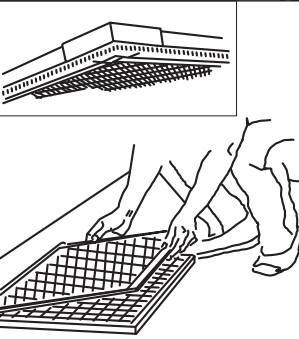

M

QA117-02

Montage (D) Lichtschacht-Abdeckung Rahmenbausatz / (F) Couverture pour puits de lumière / (I) Copertura per bocca di lupo WIH-QA117-02

max. L=106
max. B=44
[cm]

1

2

3

L-5,5 cm =

4

B-5,5 cm =

5

6

7

8

9

10

11

12

13

14

15

16

17

18