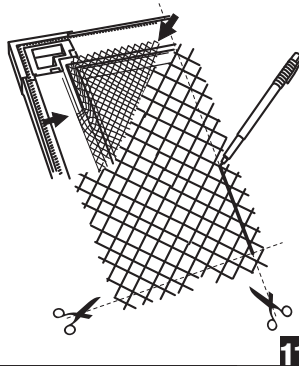

M

QA117-02

Montage (D) Lichtschacht-Abdeckung Rahmenbausatz / (F) Couverture pour puits de lumière / (I) Copertura per bocca di lupo WIH-QA117-02

max. L=106
max. B=44
[cm]

1

2

3

L-5,5 cm =

4

B-5,5 cm =

5

6

7

8

9

10

11

12

13

14

15

16

17

18