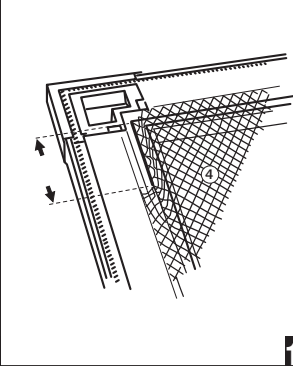

M

QA117-02

Montage (D) Lichtschacht-Abdeckung Rahmenbausatz / (F) Couverture pour puits de lumière / (I) Copertura per bocca di lupo WIH-QA117-02

max. L=106
max. B=44
[cm]

1

2

3

L-5,5 cm =

4

B-5,5 cm =

5

6

7

8

9

10

11

12

13

14

15

16

17

18