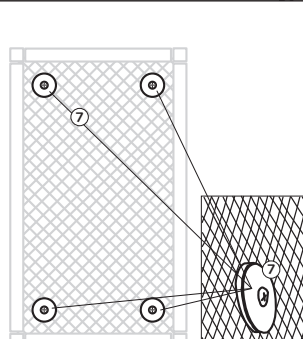

M

QA117-02

Montage (D) Lichtschacht-Abdeckung Rahmenbausatz / (F) Couverture pour puits de lumière / (I) Copertura per bocca di lupo WIH-QA117-02

max. L=106
max. B=44
[cm]

1

2

3

L-5,5 cm =

4

B-5,5 cm =

5

6

7

8

9

10

11

12

13

14

15

16

17

18