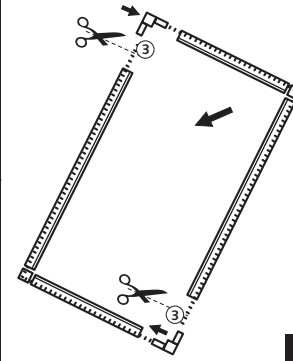

M

QA117-02

Montage (D) Lichtschacht-Abdeckung Rahmenbausatz / (F) Couverture pour puits de lumière / (I) Copertura per bocca di lupo WIH-QA117-02

max. L=106
max. B=44
[cm]

1

2

3

L-5,5 cm =

4

B-5,5 cm =

5

6

7

8

9

10

11

12

13

14

15

16

17

18