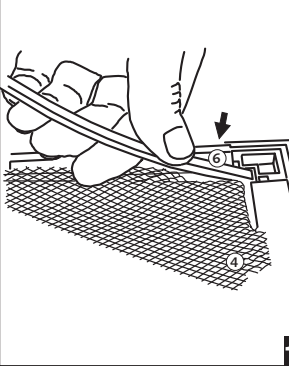

M

QA117-02

Montage (D) Lichtschacht-Abdeckung Rahmenbausatz / (F) Couverture pour puits de lumière / (I) Copertura per bocca di lupo WIH-QA117-02

max. L=106
max. B=44
[cm]

1

2

3

L-5,5 cm =

4

B-5,5 cm =

5

6

7

8

9

10

11

12

13

14

15

16

17

18