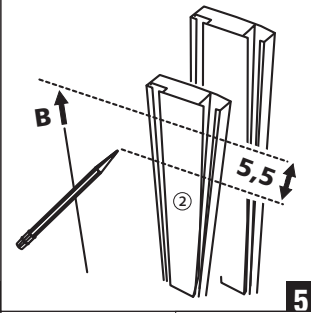

4

B-5,5 cm =

5