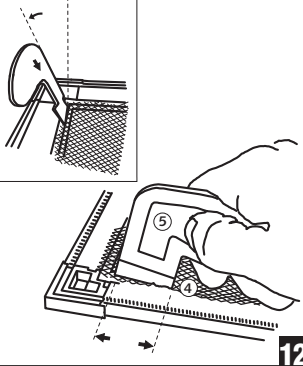

M

QA117-02

Montage (D) Lichtschacht-Abdeckung Rahmenbausatz / (F) Couverture pour puits de lumière / (I) Copertura per bocca di lupo WIH-QA117-02

max. L=106
max. B=44
[cm]

1

2

3

L-5,5 cm =

4

B-5,5 cm =

5

6

7

8

9

10

11

12

13

14

15

16

17

18