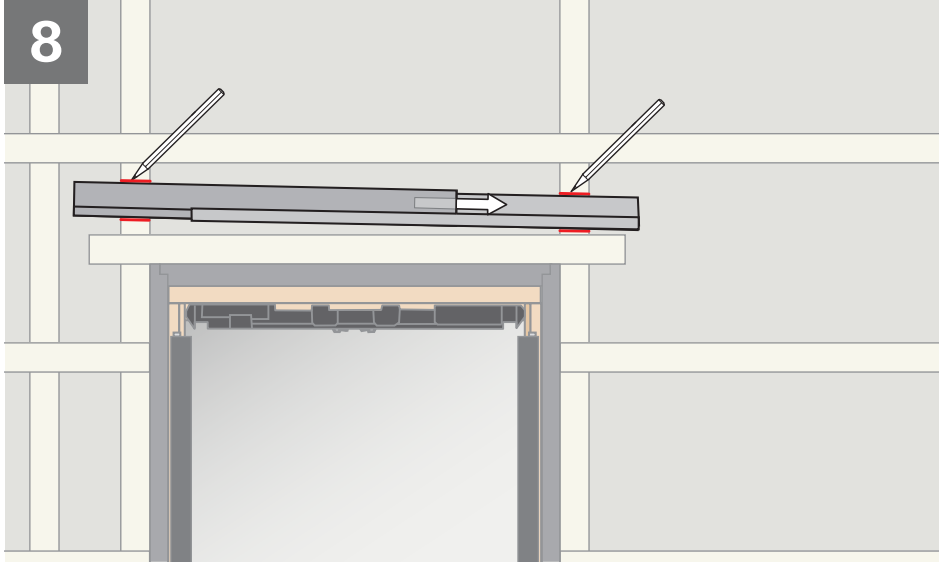

EDL 

BDX
BFX

8

9

10

11

12

AR: VELUX Argentina S.A. 348 4 639944	HU: VELUX Magyarország Kft. (06/1) 436-0601
AT: VELUX Österreich GmbH 02245/32 3 50	IE: VELUX Company Ltd. 01 848 8775
AU: VELUX Australia Pty. Ltd. 1300 859 856	IT: VELUX Italia s.p.a. 045/6173666
BA: VELUX Bosna i Hercegovina d.o.o. 033/626 493, 626 494	JP: VELUX-Japan Ltd. 0570-00-8145
BE: VELUX Belgium (010) 42.09.09	LT: VELUX Lietuva, UAB (85) 270 91 01
BG: VELUX Bulgaria EOOD 02/955 99 30	LV: VELUX Latvia SIA 67 27 77 33
BY: FE VELUX Roof Windows (017) 217 7385	NL: VELUX Nederland B.V. 030 - 6 629 629
CA: VELUX Canada Inc. 1 800 88-VELUX (888-3589)	NO: VELUX Norge AS 22 51 06 00
CH: VELUX Schweiz AG 0848 945 549	NZ: VELUX New Zealand Ltd. 0800 650 445
CL: VELUX Chile Limitada 2 953 6789	PL: VELUX Polska Sp. z o.o. (022) 33 77 000 / 33 77 070
CN: VELUX (CHINA) CO. LTD. 0316-607 27 27	PT: VELUX Portugal, Lda 21 880 00 60
CZ: VELUX Česká republika, s.r.o. 531 015 511	RO: VELUX România S.R.L. 0-8008-83589
DE: VELUX Deutschland GmbH 01806 / 33 33 99 Festnetz: 0,20 €/Anruf Mobilfunk: max. 0,60 €/Anruf	RS: VELUX Srbija d.o.o. 011 20 57 500
DK: VELUX Danmark A/S 45 16 45 16	RU: ZAO VELUX 8 800 200 7520
EE: VELUX Eesti OÜ 621 7790	SE: VELUX Svenska AB 042/20 83 80
ES: VELUX Spain, S.A. 91 509 71 00	SI: VELUX Slovenija d.o.o. 01 724 68 68
FI: VELUX Suomi Oy 0207 290 800	SK: VELUX Slovensko, s.r.o. (02) 33 000 555
FR: VELUX France 0821 02 15 15 0,119€ TTC/min	TR: VELUX Çatı Pencereleri Ticaret Limited Şirketi 0 216 302 54 10
GB: VELUX Company Ltd. 01592 778 225	UA: VELUX Ukraina TOV (044) 2916070
HR: VELUX Hrvatska d.o.o. 01/5555 444	US: VELUX America Inc. 1-800-88-VELUX