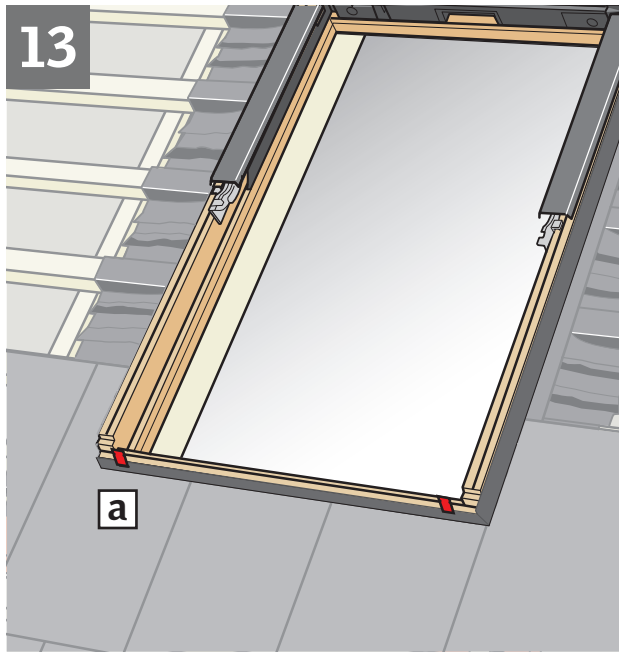

EDL 

BDX
BFX

8

9

10

11

12

AR: VELUX Argentina S.A. 348 4 639944	HU: VELUX Magyarország Kft. (06/1) 436-0601
AT: VELUX Österreich GmbH 02245/32 3 50	IE: VELUX Company Ltd. 01 848 8775
AU: VELUX Australia Pty. Ltd. 1300 859 856	IT: VELUX Italia s.p.a. 045/6173666
BA: VELUX Bosna i Hercegovina d.o.o. 033/626 493, 626 494	JP: VELUX-Japan Ltd. 0570-00-8145
BE: VELUX Belgium (010) 42.09.09	LT: VELUX Lietuva, UAB (85) 270 91 01
BG: VELUX Bulgaria EOOD 02/955 99 30	LV: VELUX Latvia SIA 67 27 77 33
BY: FE VELUX Roof Windows (017) 217 7385	NL: VELUX Nederland B.V. 030 - 6 629 629
CA: VELUX Canada Inc. 1 800 88-VELUX (888-3589)	NO: VELUX Norge AS 22 51 06 00
CH: VELUX Schweiz AG 0848 945 549	NZ: VELUX New Zealand Ltd. 0800 650 445
CL: VELUX Chile Limitada 2 953 6789	PL: VELUX Polska Sp. z o.o. (022) 33 77 000 / 33 77 070
CN: VELUX (CHINA) CO. LTD. 0316-607 27 27	PT: VELUX Portugal, Lda 21 880 00 60
CZ: VELUX Česká republika, s.r.o. 531 015 511	RO: VELUX România S.R.L. 0-8008-83589
DE: VELUX Deutschland GmbH 01806 / 33 33 99 Festnetz: 0,20 €/Anruf Mobilfunk: max. 0,60 €/Anruf	RS: VELUX Srbija d.o.o. 011 20 57 500
DK: VELUX Danmark A/S 45 16 45 16	RU: ZAO VELUX 8 800 200 7520
EE: VELUX Eesti OÜ 621 7790	SE: VELUX Svenska AB 042/20 83 80
ES: VELUX Spain, S.A. 91 509 71 00	SI: VELUX Slovenija d.o.o. 01 724 68 68
FI: VELUX Suomi Oy 0207 290 800	SK: VELUX Slovensko, s.r.o. (02) 33 000 555
FR: VELUX France 0821 02 15 15 0,119€ TTC/min	TR: VELUX Çatı Pencereleri Ticaret Limited Şirketi 0 216 302 54 10
GB: VELUX Company Ltd. 01592 778 225	UA: VELUX Ukraina TOV (044) 2916070
HR: VELUX Hrvatska d.o.o. 01/5555 444	US: VELUX America Inc. 1-800-88-VELUX