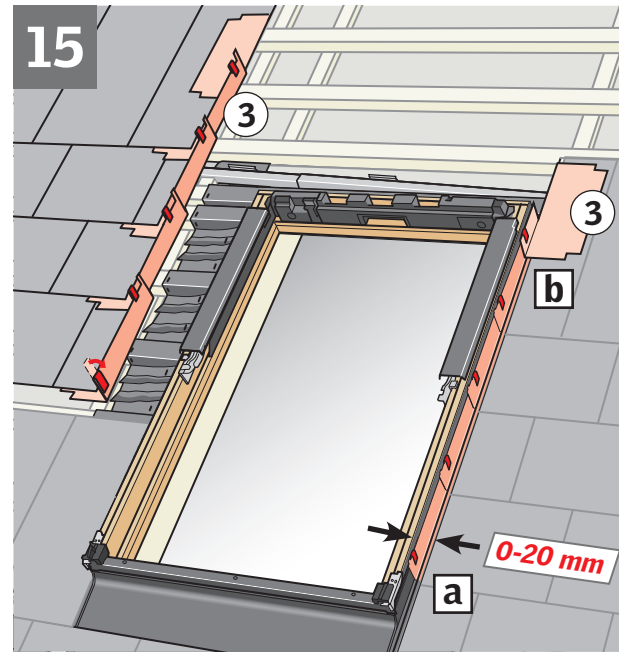

EDL 

BDX
BFX

8

9

10

11

12

AR: VELUX Argentina S.A. 348 4 639944	HU: VELUX Magyarország Kft. (06/1) 436-0601
AT: VELUX Österreich GmbH 02245/32 3 50	IE: VELUX Company Ltd. 01 848 8775
AU: VELUX Australia Pty. Ltd. 1300 859 856	IT: VELUX Italia s.p.a. 045/6173666
BA: VELUX Bosna i Hercegovina d.o.o. 033/626 493, 626 494	JP: VELUX-Japan Ltd. 0570-00-8145
BE: VELUX Belgium (010) 42.09.09	LT: VELUX Lietuva, UAB (85) 270 91 01
BG: VELUX Bulgaria EOOD 02/955 99 30	LV: VELUX Latvia SIA 67 27 77 33
BY: FE VELUX Roof Windows (017) 217 7385	NL: VELUX Nederland B.V. 030 - 6 629 629
CA: VELUX Canada Inc. 1 800 88-VELUX (888-3589)	NO: VELUX Norge AS 22 51 06 00
CH: VELUX Schweiz AG 0848 945 549	NZ: VELUX New Zealand Ltd. 0800 650 445
CL: VELUX Chile Limitada 2 953 6789	PL: VELUX Polska Sp. z o.o. (022) 33 77 000 / 33 77 070
CN: VELUX (CHINA) CO. LTD. 0316-607 27 27	PT: VELUX Portugal, Lda 21 880 00 60
CZ: VELUX Česká republika, s.r.o. 531 015 511	RO: VELUX România S.R.L. 0-8008-83589
DE: VELUX Deutschland GmbH 01806 / 33 33 99 Festnetz: 0,20 €/Anruf Mobilfunk: max. 0,60 €/Anruf	RS: VELUX Srbija d.o.o. 011 20 57 500
DK: VELUX Danmark A/S 45 16 45 16	RU: ZAO VELUX 8 800 200 7520
EE: VELUX Eesti OÜ 621 7790	SE: VELUX Svenska AB 042/20 83 80
ES: VELUX Spain, S.A. 91 509 71 00	SI: VELUX Slovenija d.o.o. 01 724 68 68
FI: VELUX Suomi Oy 0207 290 800	SK: VELUX Slovensko, s.r.o. (02) 33 000 555
FR: VELUX France 0821 02 15 15 0,119€ TTC/min	TR: VELUX Çatı Pencereleri Ticaret Limited Şirketi 0 216 302 54 10
GB: VELUX Company Ltd. 01592 778 225	UA: VELUX Ukraina TOV (044) 2916070
HR: VELUX Hrvatska d.o.o. 01/5555 444	US: VELUX America Inc. 1-800-88-VELUX