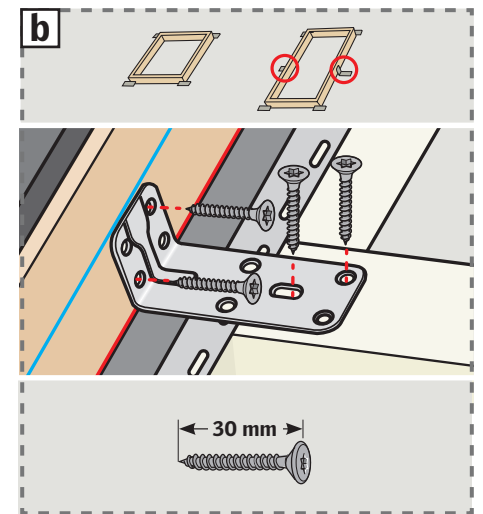

EDL 

BDX
BFX

8

9

10

11

12

AR: VELUX Argentina S.A. 348 4 639944	HU: VELUX Magyarország Kft. (06/1) 436-0601
AT: VELUX Österreich GmbH 02245/32 3 50	IE: VELUX Company Ltd. 01 848 8775
AU: VELUX Australia Pty. Ltd. 1300 859 856	IT: VELUX Italia s.p.a. 045/6173666
BA: VELUX Bosna i Hercegovina d.o.o. 033/626 493, 626 494	JP: VELUX-Japan Ltd. 0570-00-8145
BE: VELUX Belgium (010) 42.09.09	LT: VELUX Lietuva, UAB (85) 270 91 01
BG: VELUX Bulgaria EOOD 02/955 99 30	LV: VELUX Latvia SIA 67 27 77 33
BY: FE VELUX Roof Windows (017) 217 7385	NL: VELUX Nederland B.V. 030 - 6 629 629
CA: VELUX Canada Inc. 1 800 88-VELUX (888-3589)	NO: VELUX Norge AS 22 51 06 00
CH: VELUX Schweiz AG 0848 945 549	NZ: VELUX New Zealand Ltd. 0800 650 445
CL: VELUX Chile Limitada 2 953 6789	PL: VELUX Polska Sp. z o.o. (022) 33 77 000 / 33 77 070
CN: VELUX (CHINA) CO. LTD. 0316-607 27 27	PT: VELUX Portugal, Lda 21 880 00 60
CZ: VELUX Česká republika, s.r.o. 531 015 511	RO: VELUX România S.R.L. 0-8008-83589
DE: VELUX Deutschland GmbH 01806 / 33 33 99 Festnetz: 0,20 €/Anruf Mobilfunk: max. 0,60 €/Anruf	RS: VELUX Srbija d.o.o. 011 20 57 500
DK: VELUX Danmark A/S 45 16 45 16	RU: ZAO VELUX 8 800 200 7520
EE: VELUX Eesti OÜ 621 7790	SE: VELUX Svenska AB 042/20 83 80
ES: VELUX Spain, S.A. 91 509 71 00	SI: VELUX Slovenija d.o.o. 01 724 68 68
FI: VELUX Suomi Oy 0207 290 800	SK: VELUX Slovensko, s.r.o. (02) 33 000 555
FR: VELUX France 0821 02 15 15 0,119€ TTC/min	TR: VELUX Çatı Pencereleri Ticaret Limited Şirketi 0 216 302 54 10
GB: VELUX Company Ltd. 01592 778 225	UA: VELUX Ukraina TOV (044) 2916070
HR: VELUX Hrvatska d.o.o. 01/5555 444	US: VELUX America Inc. 1-800-88-VELUX