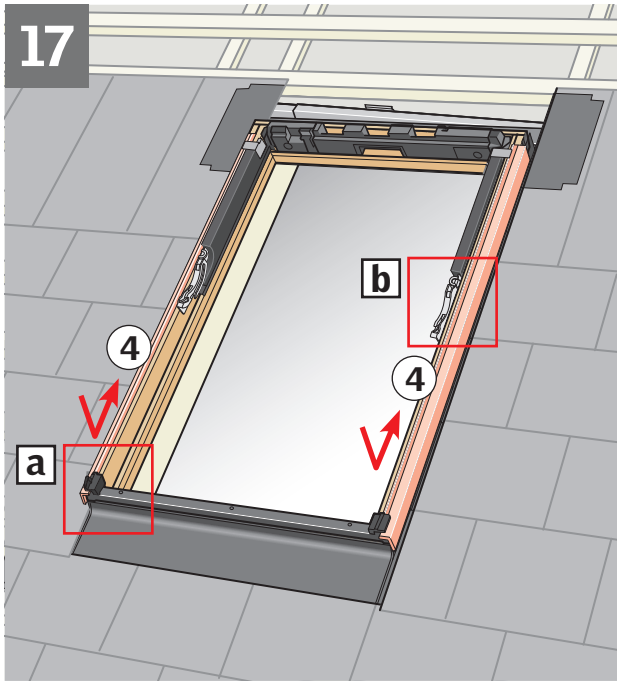

EDL 

BDX
BFX

8

9

10

11

12

AR: VELUX Argentina S.A. 348 4 639944	HU: VELUX Magyarország Kft. (06/1) 436-0601
AT: VELUX Österreich GmbH 02245/32 3 50	IE: VELUX Company Ltd. 01 848 8775
AU: VELUX Australia Pty. Ltd. 1300 859 856	IT: VELUX Italia s.p.a. 045/6173666
BA: VELUX Bosna i Hercegovina d.o.o. 033/626 493, 626 494	JP: VELUX-Japan Ltd. 0570-00-8145
BE: VELUX Belgium (010) 42.09.09	LT: VELUX Lietuva, UAB (85) 270 91 01
BG: VELUX Bulgaria EOOD 02/955 99 30	LV: VELUX Latvia SIA 67 27 77 33
BY: FE VELUX Roof Windows (017) 217 7385	NL: VELUX Nederland B.V. 030 - 6 629 629
CA: VELUX Canada Inc. 1 800 88-VELUX (888-3589)	NO: VELUX Norge AS 22 51 06 00
CH: VELUX Schweiz AG 0848 945 549	NZ: VELUX New Zealand Ltd. 0800 650 445
CL: VELUX Chile Limitada 2 953 6789	PL: VELUX Polska Sp. z o.o. (022) 33 77 000 / 33 77 070
CN: VELUX (CHINA) CO. LTD. 0316-607 27 27	PT: VELUX Portugal, Lda 21 880 00 60
CZ: VELUX Česká republika, s.r.o. 531 015 511	RO: VELUX România S.R.L. 0-8008-83589
DE: VELUX Deutschland GmbH 01806 / 33 33 99 Festnetz: 0,20 €/Anruf Mobilfunk: max. 0,60 €/Anruf	RS: VELUX Srbija d.o.o. 011 20 57 500
DK: VELUX Danmark A/S 45 16 45 16	RU: ZAO VELUX 8 800 200 7520
EE: VELUX Eesti OÜ 621 7790	SE: VELUX Svenska AB 042/20 83 80
ES: VELUX Spain, S.A. 91 509 71 00	SI: VELUX Slovenija d.o.o. 01 724 68 68
FI: VELUX Suomi Oy 0207 290 800	SK: VELUX Slovensko, s.r.o. (02) 33 000 555
FR: VELUX France 0821 02 15 15 0,119€ TTC/min	TR: VELUX Çatı Pencereleri Ticaret Limited Şirketi 0 216 302 54 10
GB: VELUX Company Ltd. 01592 778 225	UA: VELUX Ukraina TOV (044) 2916070
HR: VELUX Hrvatska d.o.o. 01/5555 444	US: VELUX America Inc. 1-800-88-VELUX