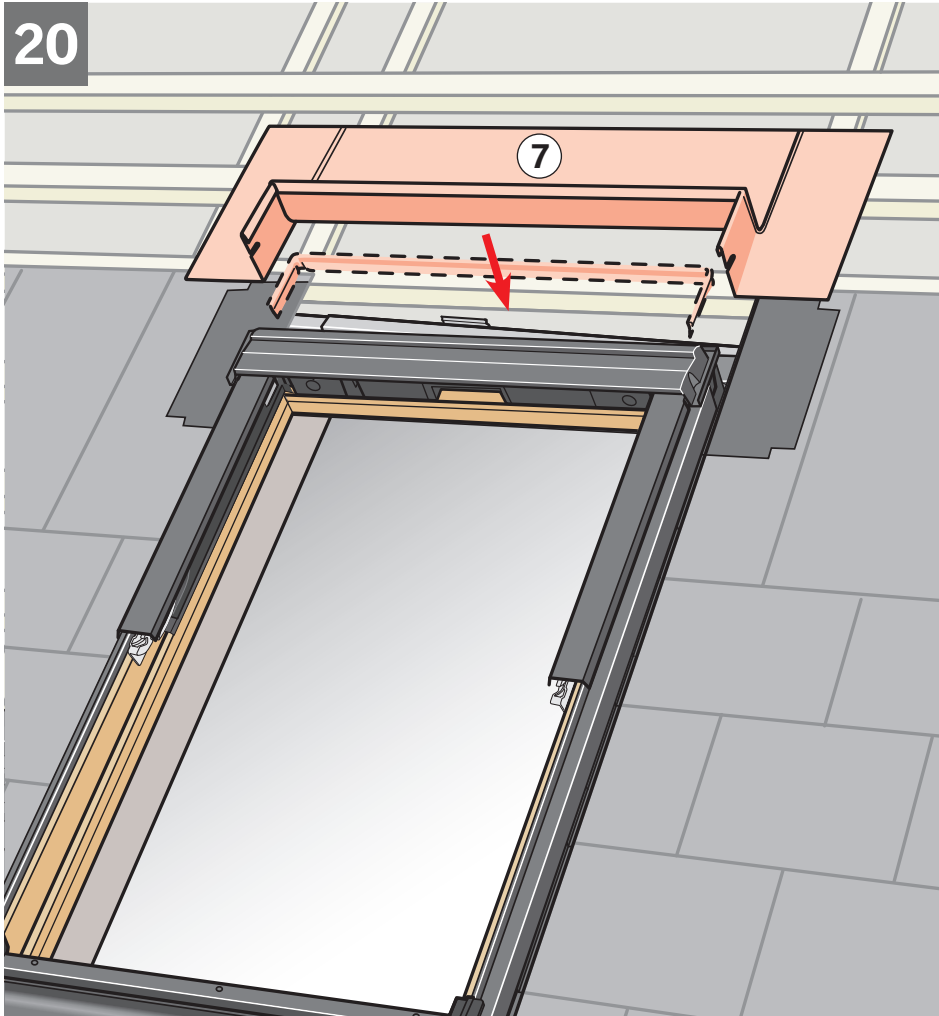

EDL 

BDX
BFX

8

9

10

11

12

AR: VELUX Argentina S.A. 348 4 639944	HU: VELUX Magyarország Kft. (06/1) 436-0601
AT: VELUX Österreich GmbH 02245/32 3 50	IE: VELUX Company Ltd. 01 848 8775
AU: VELUX Australia Pty. Ltd. 1300 859 856	IT: VELUX Italia s.p.a. 045/6173666
BA: VELUX Bosna i Hercegovina d.o.o. 033/626 493, 626 494	JP: VELUX-Japan Ltd. 0570-00-8145
BE: VELUX Belgium (010) 42.09.09	LT: VELUX Lietuva, UAB (85) 270 91 01
BG: VELUX Bulgaria EOOD 02/955 99 30	LV: VELUX Latvia SIA 67 27 77 33
BY: FE VELUX Roof Windows (017) 217 7385	NL: VELUX Nederland B.V. 030 - 6 629 629
CA: VELUX Canada Inc. 1 800 88-VELUX (888-3589)	NO: VELUX Norge AS 22 51 06 00
CH: VELUX Schweiz AG 0848 945 549	NZ: VELUX New Zealand Ltd. 0800 650 445
CL: VELUX Chile Limitada 2 953 6789	PL: VELUX Polska Sp. z o.o. (022) 33 77 000 / 33 77 070
CN: VELUX (CHINA) CO. LTD. 0316-607 27 27	PT: VELUX Portugal, Lda 21 880 00 60
CZ: VELUX Česká republika, s.r.o. 531 015 511	RO: VELUX România S.R.L. 0-8008-83589
DE: VELUX Deutschland GmbH 01806 / 33 33 99 Festnetz: 0,20 €/Anruf Mobilfunk: max. 0,60 €/Anruf	RS: VELUX Srbija d.o.o. 011 20 57 500
DK: VELUX Danmark A/S 45 16 45 16	RU: ZAO VELUX 8 800 200 7520
EE: VELUX Eesti OÜ 621 7790	SE: VELUX Svenska AB 042/20 83 80
ES: VELUX Spain, S.A. 91 509 71 00	SI: VELUX Slovenija d.o.o. 01 724 68 68
FI: VELUX Suomi Oy 0207 290 800	SK: VELUX Slovensko, s.r.o. (02) 33 000 555
FR: VELUX France 0821 02 15 15 0,119€ TTC/min	TR: VELUX Çatı Pencereleri Ticaret Limited Şirketi 0 216 302 54 10
GB: VELUX Company Ltd. 01592 778 225	UA: VELUX Ukraina TOV (044) 2916070
HR: VELUX Hrvatska d.o.o. 01/5555 444	US: VELUX America Inc. 1-800-88-VELUX