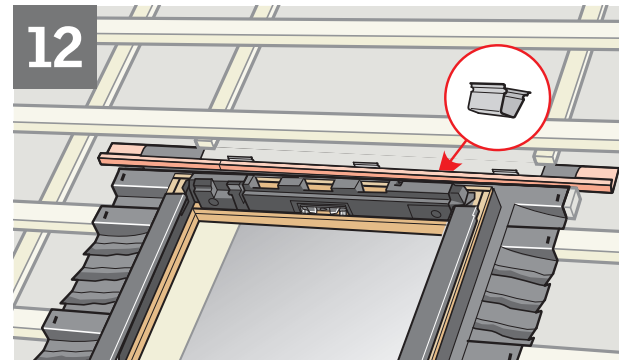

EDL 

BDX
BFX

8

9

10

11

12

AR: VELUX Argentina S.A. 348 4 639944	HU: VELUX Magyarország Kft. (06/1) 436-0601
AT: VELUX Österreich GmbH 02245/32 3 50	IE: VELUX Company Ltd. 01 848 8775
AU: VELUX Australia Pty. Ltd. 1300 859 856	IT: VELUX Italia s.p.a. 045/6173666
BA: VELUX Bosna i Hercegovina d.o.o. 033/626 493, 626 494	JP: VELUX-Japan Ltd. 0570-00-8145
BE: VELUX Belgium (010) 42.09.09	LT: VELUX Lietuva, UAB (85) 270 91 01
BG: VELUX Bulgaria EOOD 02/955 99 30	LV: VELUX Latvia SIA 67 27 77 33
BY: FE VELUX Roof Windows (017) 217 7385	NL: VELUX Nederland B.V. 030 - 6 629 629
CA: VELUX Canada Inc. 1 800 88-VELUX (888-3589)	NO: VELUX Norge AS 22 51 06 00
CH: VELUX Schweiz AG 0848 945 549	NZ: VELUX New Zealand Ltd. 0800 650 445
CL: VELUX Chile Limitada 2 953 6789	PL: VELUX Polska Sp. z o.o. (022) 33 77 000 / 33 77 070
CN: VELUX (CHINA) CO. LTD. 0316-607 27 27	PT: VELUX Portugal, Lda 21 880 00 60
CZ: VELUX Česká republika, s.r.o. 531 015 511	RO: VELUX România S.R.L. 0-8008-83589
DE: VELUX Deutschland GmbH 01806 / 33 33 99 Festnetz: 0,20 €/Anruf Mobilfunk: max. 0,60 €/Anruf	RS: VELUX Srbija d.o.o. 011 20 57 500
DK: VELUX Danmark A/S 45 16 45 16	RU: ZAO VELUX 8 800 200 7520
EE: VELUX Eesti OÜ 621 7790	SE: VELUX Svenska AB 042/20 83 80
ES: VELUX Spain, S.A. 91 509 71 00	SI: VELUX Slovenija d.o.o. 01 724 68 68
FI: VELUX Suomi Oy 0207 290 800	SK: VELUX Slovensko, s.r.o. (02) 33 000 555
FR: VELUX France 0821 02 15 15 0,119€ TTC/min	TR: VELUX Çatı Pencereleri Ticaret Limited Şirketi 0 216 302 54 10
GB: VELUX Company Ltd. 01592 778 225	UA: VELUX Ukraina TOV (044) 2916070
HR: VELUX Hrvatska d.o.o. 01/5555 444	US: VELUX America Inc. 1-800-88-VELUX