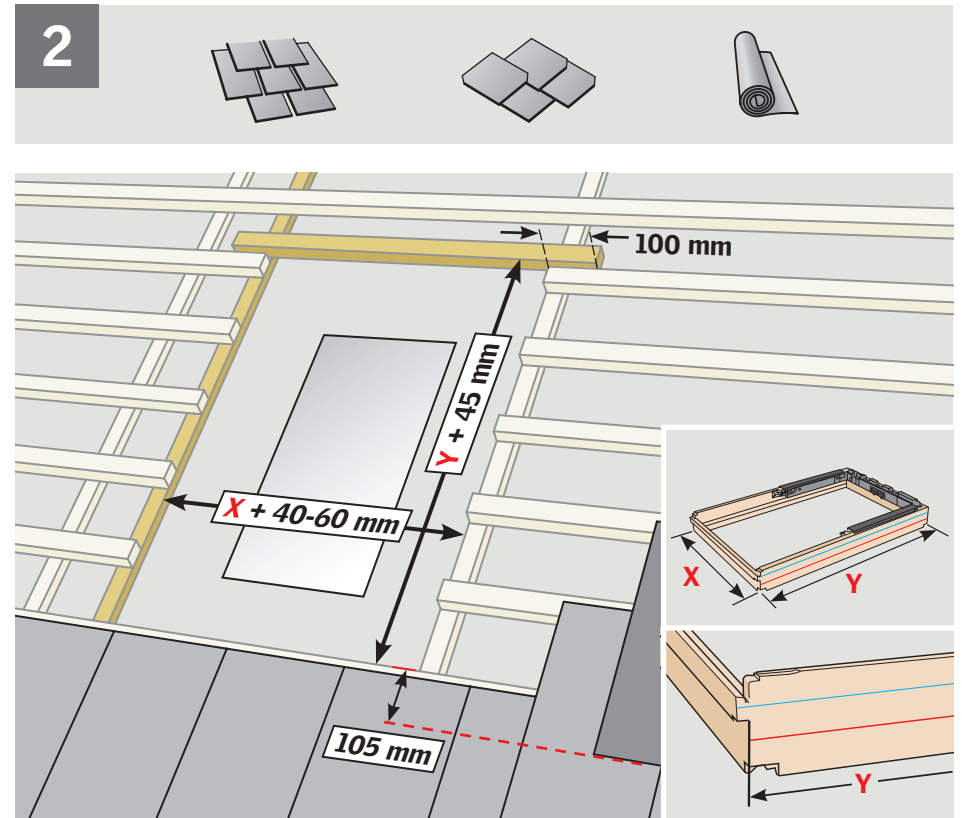

EDL 

BDX
BFX

8

9

10

11

12

AR: VELUX Argentina S.A. 348 4 639944	HU: VELUX Magyarország Kft. (06/1) 436-0601
AT: VELUX Österreich GmbH 02245/32 3 50	IE: VELUX Company Ltd. 01 848 8775
AU: VELUX Australia Pty. Ltd. 1300 859 856	IT: VELUX Italia s.p.a. 045/6173666
BA: VELUX Bosna i Hercegovina d.o.o. 033/626 493, 626 494	JP: VELUX-Japan Ltd. 0570-00-8145
BE: VELUX Belgium (010) 42.09.09	LT: VELUX Lietuva, UAB (85) 270 91 01
BG: VELUX Bulgaria EOOD 02/955 99 30	LV: VELUX Latvia SIA 67 27 77 33
BY: FE VELUX Roof Windows (017) 217 7385	NL: VELUX Nederland B.V. 030 - 6 629 629
CA: VELUX Canada Inc. 1 800 88-VELUX (888-3589)	NO: VELUX Norge AS 22 51 06 00
CH: VELUX Schweiz AG 0848 945 549	NZ: VELUX New Zealand Ltd. 0800 650 445
CL: VELUX Chile Limitada 2 953 6789	PL: VELUX Polska Sp. z o.o. (022) 33 77 000 / 33 77 070
CN: VELUX (CHINA) CO. LTD. 0316-607 27 27	PT: VELUX Portugal, Lda 21 880 00 60
CZ: VELUX Česká republika, s.r.o. 531 015 511	RO: VELUX România S.R.L. 0-8008-83589
DE: VELUX Deutschland GmbH 01806 / 33 33 99 Festnetz: 0,20 €/Anruf Mobilfunk: max. 0,60 €/Anruf	RS: VELUX Srbija d.o.o. 011 20 57 500
DK: VELUX Danmark A/S 45 16 45 16	RU: ZAO VELUX 8 800 200 7520
EE: VELUX Eesti OÜ 621 7790	SE: VELUX Svenska AB 042/20 83 80
ES: VELUX Spain, S.A. 91 509 71 00	SI: VELUX Slovenija d.o.o. 01 724 68 68
FI: VELUX Suomi Oy 0207 290 800	SK: VELUX Slovensko, s.r.o. (02) 33 000 555
FR: VELUX France 0821 02 15 15 0,119€ TTC/min	TR: VELUX Çatı Pencereleri Ticaret Limited Şirketi 0 216 302 54 10
GB: VELUX Company Ltd. 01592 778 225	UA: VELUX Ukraina TOV (044) 2916070
HR: VELUX Hrvatska d.o.o. 01/5555 444	US: VELUX America Inc. 1-800-88-VELUX