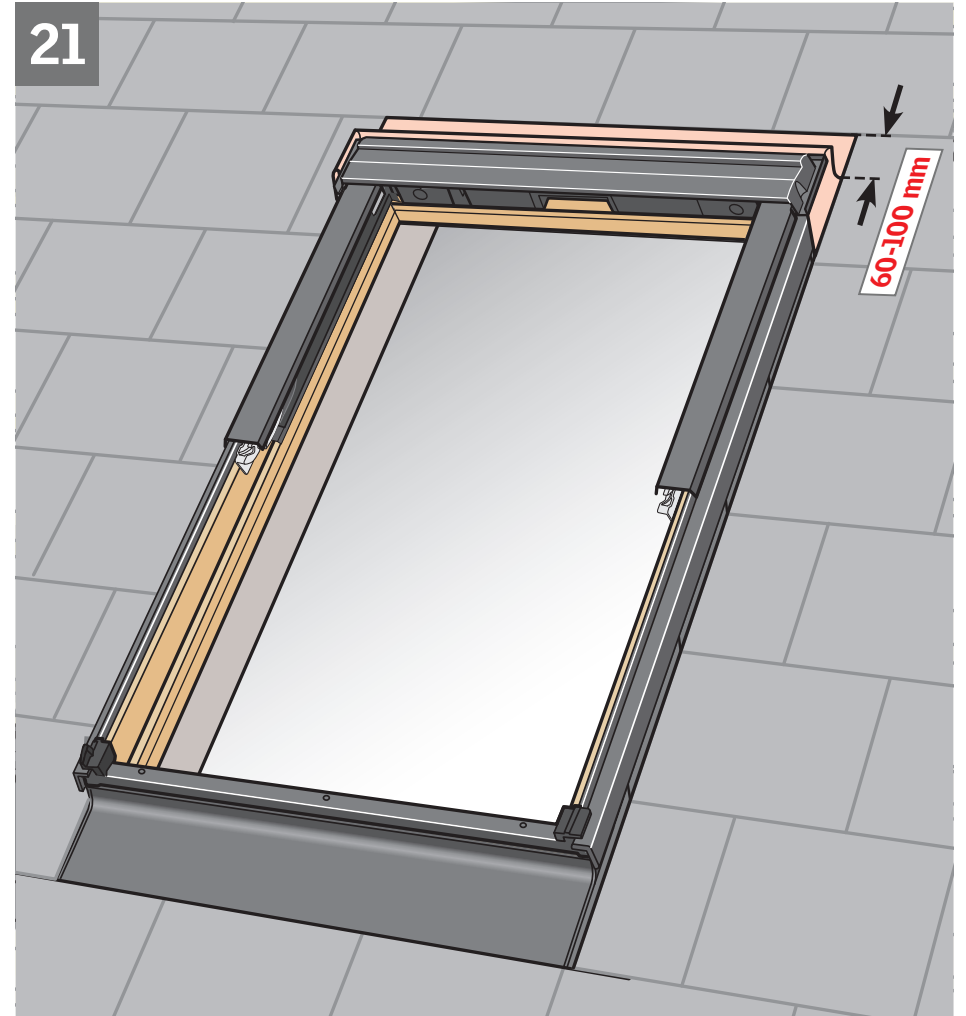

EDL 

BDX
BFX

8

9

10

11

12

AR: VELUX Argentina S.A. 348 4 639944	HU: VELUX Magyarország Kft. (06/1) 436-0601
AT: VELUX Österreich GmbH 02245/32 3 50	IE: VELUX Company Ltd. 01 848 8775
AU: VELUX Australia Pty. Ltd. 1300 859 856	IT: VELUX Italia s.p.a. 045/6173666
BA: VELUX Bosna i Hercegovina d.o.o. 033/626 493, 626 494	JP: VELUX-Japan Ltd. 0570-00-8145
BE: VELUX Belgium (010) 42.09.09	LT: VELUX Lietuva, UAB (85) 270 91 01
BG: VELUX Bulgaria EOOD 02/955 99 30	LV: VELUX Latvia SIA 67 27 77 33
BY: FE VELUX Roof Windows (017) 217 7385	NL: VELUX Nederland B.V. 030 - 6 629 629
CA: VELUX Canada Inc. 1 800 88-VELUX (888-3589)	NO: VELUX Norge AS 22 51 06 00
CH: VELUX Schweiz AG 0848 945 549	NZ: VELUX New Zealand Ltd. 0800 650 445
CL: VELUX Chile Limitada 2 953 6789	PL: VELUX Polska Sp. z o.o. (022) 33 77 000 / 33 77 070
CN: VELUX (CHINA) CO. LTD. 0316-607 27 27	PT: VELUX Portugal, Lda 21 880 00 60
CZ: VELUX Česká republika, s.r.o. 531 015 511	RO: VELUX România S.R.L. 0-8008-83589
DE: VELUX Deutschland GmbH 01806 / 33 33 99 Festnetz: 0,20 €/Anruf Mobilfunk: max. 0,60 €/Anruf	RS: VELUX Srbija d.o.o. 011 20 57 500
DK: VELUX Danmark A/S 45 16 45 16	RU: ZAO VELUX 8 800 200 7520
EE: VELUX Eesti OÜ 621 7790	SE: VELUX Svenska AB 042/20 83 80
ES: VELUX Spain, S.A. 91 509 71 00	SI: VELUX Slovenija d.o.o. 01 724 68 68
FI: VELUX Suomi Oy 0207 290 800	SK: VELUX Slovensko, s.r.o. (02) 33 000 555
FR: VELUX France 0821 02 15 15 0,119€ TTC/min	TR: VELUX Çatı Pencereleri Ticaret Limited Şirketi 0 216 302 54 10
GB: VELUX Company Ltd. 01592 778 225	UA: VELUX Ukraina TOV (044) 2916070
HR: VELUX Hrvatska d.o.o. 01/5555 444	US: VELUX America Inc. 1-800-88-VELUX