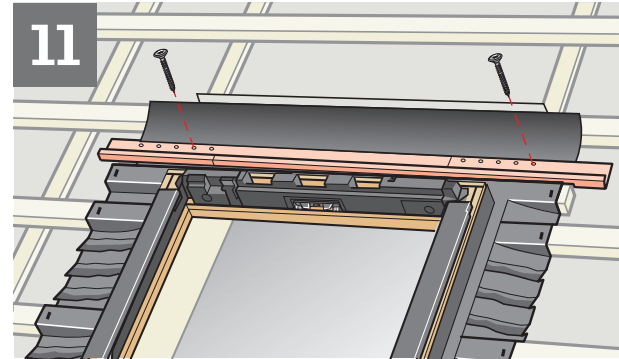

EDL 

BDX
BFX

8

9

10

11

12

AR: VELUX Argentina S.A. 348 4 639944	HU: VELUX Magyarország Kft. (06/1) 436-0601
AT: VELUX Österreich GmbH 02245/32 3 50	IE: VELUX Company Ltd. 01 848 8775
AU: VELUX Australia Pty. Ltd. 1300 859 856	IT: VELUX Italia s.p.a. 045/6173666
BA: VELUX Bosna i Hercegovina d.o.o. 033/626 493, 626 494	JP: VELUX-Japan Ltd. 0570-00-8145
BE: VELUX Belgium (010) 42.09.09	LT: VELUX Lietuva, UAB (85) 270 91 01
BG: VELUX Bulgaria EOOD 02/955 99 30	LV: VELUX Latvia SIA 67 27 77 33
BY: FE VELUX Roof Windows (017) 217 7385	NL: VELUX Nederland B.V. 030 - 6 629 629
CA: VELUX Canada Inc. 1 800 88-VELUX (888-3589)	NO: VELUX Norge AS 22 51 06 00
CH: VELUX Schweiz AG 0848 945 549	NZ: VELUX New Zealand Ltd. 0800 650 445
CL: VELUX Chile Limitada 2 953 6789	PL: VELUX Polska Sp. z o.o. (022) 33 77 000 / 33 77 070
CN: VELUX (CHINA) CO. LTD. 0316-607 27 27	PT: VELUX Portugal, Lda 21 880 00 60
CZ: VELUX Česká republika, s.r.o. 531 015 511	RO: VELUX România S.R.L. 0-8008-83589
DE: VELUX Deutschland GmbH 01806 / 33 33 99 Festnetz: 0,20 €/Anruf Mobilfunk: max. 0,60 €/Anruf	RS: VELUX Srbija d.o.o. 011 20 57 500
DK: VELUX Danmark A/S 45 16 45 16	RU: ZAO VELUX 8 800 200 7520
EE: VELUX Eesti OÜ 621 7790	SE: VELUX Svenska AB 042/20 83 80
ES: VELUX Spain, S.A. 91 509 71 00	SI: VELUX Slovenija d.o.o. 01 724 68 68
FI: VELUX Suomi Oy 0207 290 800	SK: VELUX Slovensko, s.r.o. (02) 33 000 555
FR: VELUX France 0821 02 15 15 0,119€ TTC/min	TR: VELUX Çatı Pencereleri Ticaret Limited Şirketi 0 216 302 54 10
GB: VELUX Company Ltd. 01592 778 225	UA: VELUX Ukraina TOV (044) 2916070
HR: VELUX Hrvatska d.o.o. 01/5555 444	US: VELUX America Inc. 1-800-88-VELUX