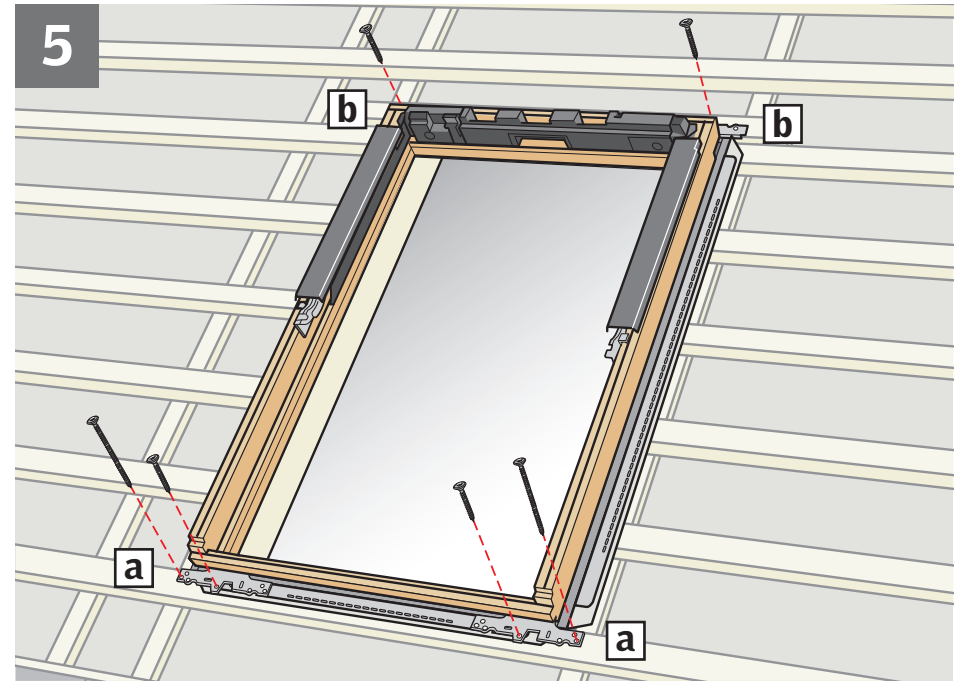

EDL 

BDX
BFX

8

9

10

11

12

AR: VELUX Argentina S.A. 348 4 639944	HU: VELUX Magyarország Kft. (06/1) 436-0601
AT: VELUX Österreich GmbH 02245/32 3 50	IE: VELUX Company Ltd. 01 848 8775
AU: VELUX Australia Pty. Ltd. 1300 859 856	IT: VELUX Italia s.p.a. 045/6173666
BA: VELUX Bosna i Hercegovina d.o.o. 033/626 493, 626 494	JP: VELUX-Japan Ltd. 0570-00-8145
BE: VELUX Belgium (010) 42.09.09	LT: VELUX Lietuva, UAB (85) 270 91 01
BG: VELUX Bulgaria EOOD 02/955 99 30	LV: VELUX Latvia SIA 67 27 77 33
BY: FE VELUX Roof Windows (017) 217 7385	NL: VELUX Nederland B.V. 030 - 6 629 629
CA: VELUX Canada Inc. 1 800 88-VELUX (888-3589)	NO: VELUX Norge AS 22 51 06 00
CH: VELUX Schweiz AG 0848 945 549	NZ: VELUX New Zealand Ltd. 0800 650 445
CL: VELUX Chile Limitada 2 953 6789	PL: VELUX Polska Sp. z o.o. (022) 33 77 000 / 33 77 070
CN: VELUX (CHINA) CO. LTD. 0316-607 27 27	PT: VELUX Portugal, Lda 21 880 00 60
CZ: VELUX Česká republika, s.r.o. 531 015 511	RO: VELUX România S.R.L. 0-8008-83589
DE: VELUX Deutschland GmbH 01806 / 33 33 99 Festnetz: 0,20 €/Anruf Mobilfunk: max. 0,60 €/Anruf	RS: VELUX Srbija d.o.o. 011 20 57 500
DK: VELUX Danmark A/S 45 16 45 16	RU: ZAO VELUX 8 800 200 7520
EE: VELUX Eesti OÜ 621 7790	SE: VELUX Svenska AB 042/20 83 80
ES: VELUX Spain, S.A. 91 509 71 00	SI: VELUX Slovenija d.o.o. 01 724 68 68
FI: VELUX Suomi Oy 0207 290 800	SK: VELUX Slovensko, s.r.o. (02) 33 000 555
FR: VELUX France 0821 02 15 15 0,119€ TTC/min	TR: VELUX Çatı Pencereleri Ticaret Limited Şirketi 0 216 302 54 10
GB: VELUX Company Ltd. 01592 778 225	UA: VELUX Ukraina TOV (044) 2916070
HR: VELUX Hrvatska d.o.o. 01/5555 444	US: VELUX America Inc. 1-800-88-VELUX