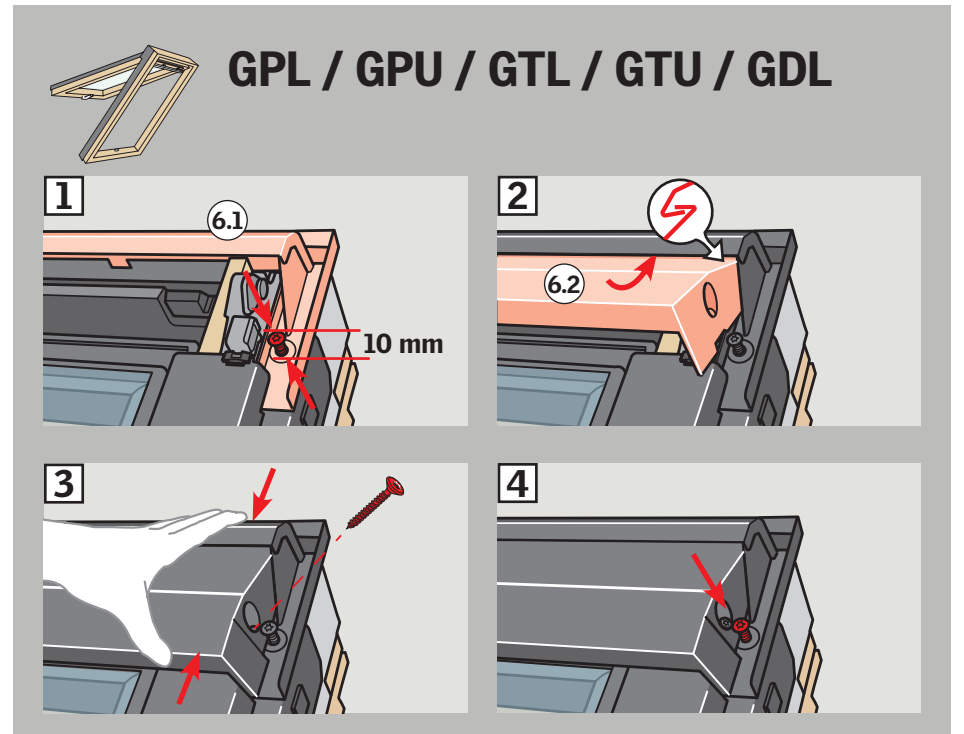

EDL 

BDX
BFX

8

9

10

11

12

AR: VELUX Argentina S.A. 348 4 639944	HU: VELUX Magyarország Kft. (06/1) 436-0601
AT: VELUX Österreich GmbH 02245/32 3 50	IE: VELUX Company Ltd. 01 848 8775
AU: VELUX Australia Pty. Ltd. 1300 859 856	IT: VELUX Italia s.p.a. 045/6173666
BA: VELUX Bosna i Hercegovina d.o.o. 033/626 493, 626 494	JP: VELUX-Japan Ltd. 0570-00-8145
BE: VELUX Belgium (010) 42.09.09	LT: VELUX Lietuva, UAB (85) 270 91 01
BG: VELUX Bulgaria EOOD 02/955 99 30	LV: VELUX Latvia SIA 67 27 77 33
BY: FE VELUX Roof Windows (017) 217 7385	NL: VELUX Nederland B.V. 030 - 6 629 629
CA: VELUX Canada Inc. 1 800 88-VELUX (888-3589)	NO: VELUX Norge AS 22 51 06 00
CH: VELUX Schweiz AG 0848 945 549	NZ: VELUX New Zealand Ltd. 0800 650 445
CL: VELUX Chile Limitada 2 953 6789	PL: VELUX Polska Sp. z o.o. (022) 33 77 000 / 33 77 070
CN: VELUX (CHINA) CO. LTD. 0316-607 27 27	PT: VELUX Portugal, Lda 21 880 00 60
CZ: VELUX Česká republika, s.r.o. 531 015 511	RO: VELUX România S.R.L. 0-8008-83589
DE: VELUX Deutschland GmbH 01806 / 33 33 99 Festnetz: 0,20 €/Anruf Mobilfunk: max. 0,60 €/Anruf	RS: VELUX Srbija d.o.o. 011 20 57 500
DK: VELUX Danmark A/S 45 16 45 16	RU: ZAO VELUX 8 800 200 7520
EE: VELUX Eesti OÜ 621 7790	SE: VELUX Svenska AB 042/20 83 80
ES: VELUX Spain, S.A. 91 509 71 00	SI: VELUX Slovenija d.o.o. 01 724 68 68
FI: VELUX Suomi Oy 0207 290 800	SK: VELUX Slovensko, s.r.o. (02) 33 000 555
FR: VELUX France 0821 02 15 15 0,119€ TTC/min	TR: VELUX Çatı Pencereleri Ticaret Limited Şirketi 0 216 302 54 10
GB: VELUX Company Ltd. 01592 778 225	UA: VELUX Ukraina TOV (044) 2916070
HR: VELUX Hrvatska d.o.o. 01/5555 444	US: VELUX America Inc. 1-800-88-VELUX