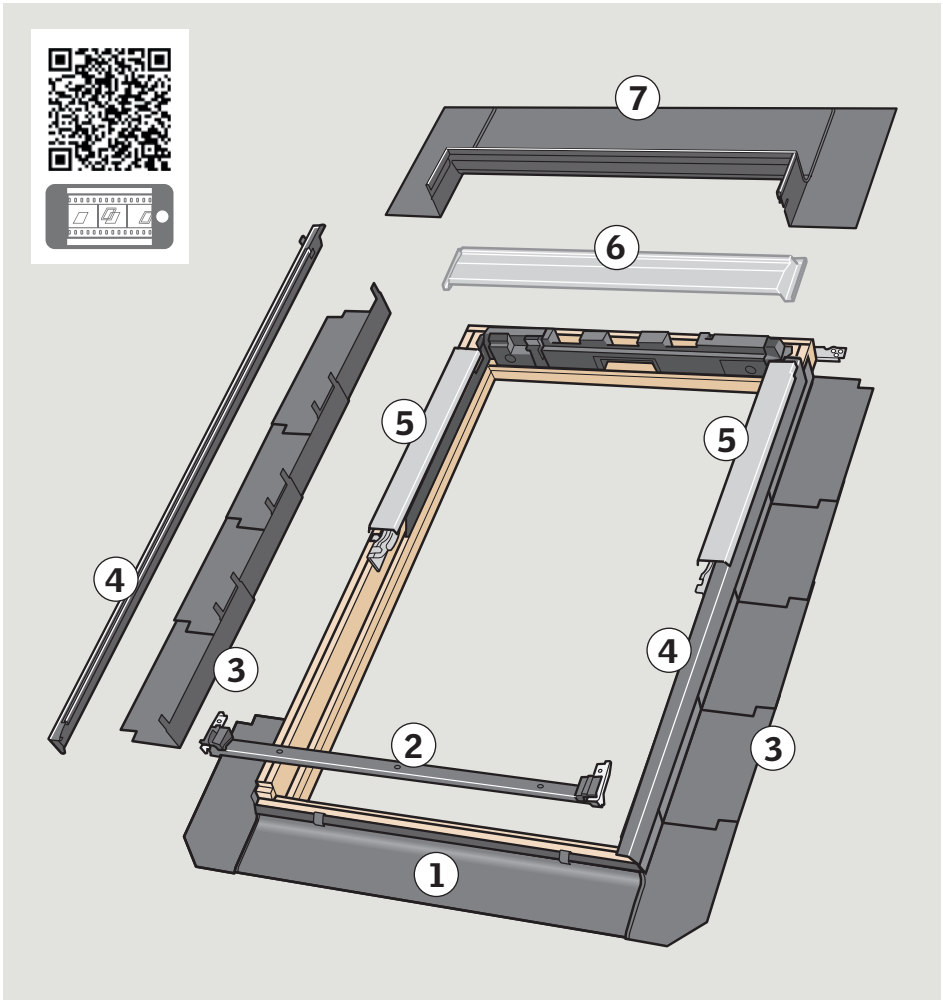

EDL 

BDX
BFX

8

9

10

11

12

AR: VELUX Argentina S.A. 348 4 639944	HU: VELUX Magyarország Kft. (06/1) 436-0601
AT: VELUX Österreich GmbH 02245/32 3 50	IE: VELUX Company Ltd. 01 848 8775
AU: VELUX Australia Pty. Ltd. 1300 859 856	IT: VELUX Italia s.p.a. 045/6173666
BA: VELUX Bosna i Hercegovina d.o.o. 033/626 493, 626 494	JP: VELUX-Japan Ltd. 0570-00-8145
BE: VELUX Belgium (010) 42.09.09	LT: VELUX Lietuva, UAB (85) 270 91 01
BG: VELUX Bulgaria EOOD 02/955 99 30	LV: VELUX Latvia SIA 67 27 77 33
BY: FE VELUX Roof Windows (017) 217 7385	NL: VELUX Nederland B.V. 030 - 6 629 629
CA: VELUX Canada Inc. 1 800 88-VELUX (888-3589)	NO: VELUX Norge AS 22 51 06 00
CH: VELUX Schweiz AG 0848 945 549	NZ: VELUX New Zealand Ltd. 0800 650 445
CL: VELUX Chile Limitada 2 953 6789	PL: VELUX Polska Sp. z o.o. (022) 33 77 000 / 33 77 070
CN: VELUX (CHINA) CO. LTD. 0316-607 27 27	PT: VELUX Portugal, Lda 21 880 00 60
CZ: VELUX Česká republika, s.r.o. 531 015 511	RO: VELUX România S.R.L. 0-8008-83589
DE: VELUX Deutschland GmbH 01806 / 33 33 99 Festnetz: 0,20 €/Anruf Mobilfunk: max. 0,60 €/Anruf	RS: VELUX Srbija d.o.o. 011 20 57 500
DK: VELUX Danmark A/S 45 16 45 16	RU: ZAO VELUX 8 800 200 7520
EE: VELUX Eesti OÜ 621 7790	SE: VELUX Svenska AB 042/20 83 80
ES: VELUX Spain, S.A. 91 509 71 00	SI: VELUX Slovenija d.o.o. 01 724 68 68
FI: VELUX Suomi Oy 0207 290 800	SK: VELUX Slovensko, s.r.o. (02) 33 000 555
FR: VELUX France 0821 02 15 15 0,119€ TTC/min	TR: VELUX Çatı Pencereleri Ticaret Limited Şirketi 0 216 302 54 10
GB: VELUX Company Ltd. 01592 778 225	UA: VELUX Ukraina TOV (044) 2916070
HR: VELUX Hrvatska d.o.o. 01/5555 444	US: VELUX America Inc. 1-800-88-VELUX