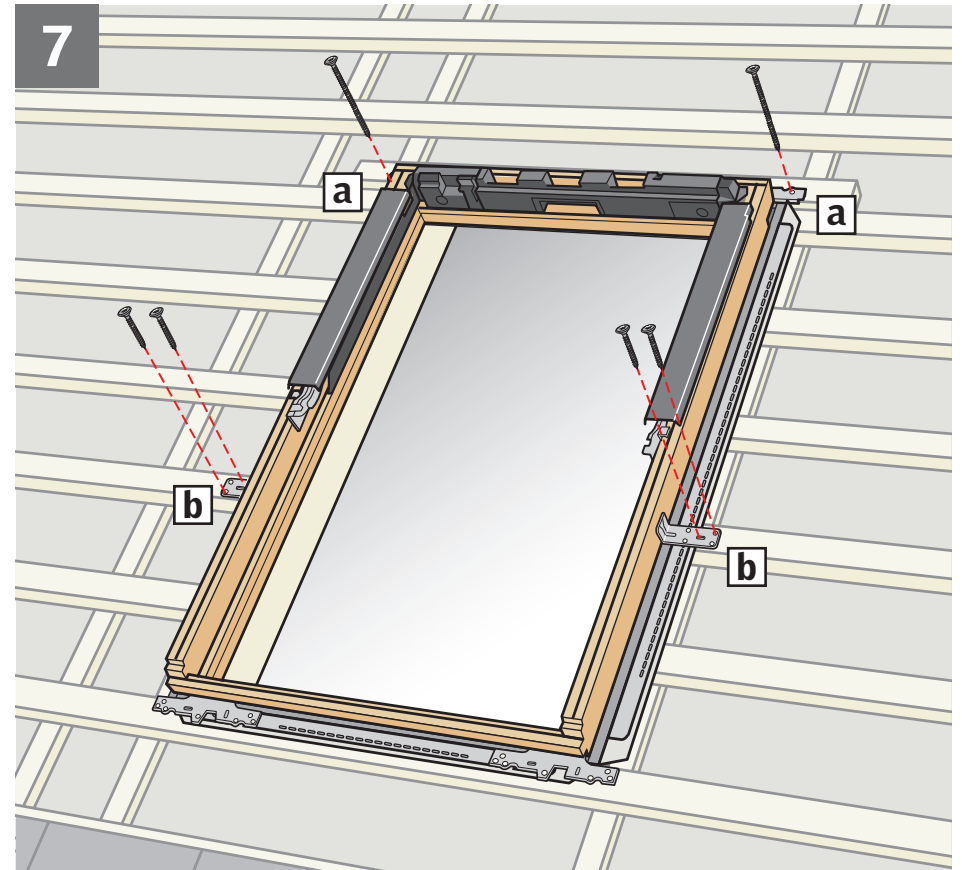

EDL 

BDX
BFX

8

9

10

11

12

AR: VELUX Argentina S.A. 348 4 639944	HU: VELUX Magyarország Kft. (06/1) 436-0601
AT: VELUX Österreich GmbH 02245/32 3 50	IE: VELUX Company Ltd. 01 848 8775
AU: VELUX Australia Pty. Ltd. 1300 859 856	IT: VELUX Italia s.p.a. 045/6173666
BA: VELUX Bosna i Hercegovina d.o.o. 033/626 493, 626 494	JP: VELUX-Japan Ltd. 0570-00-8145
BE: VELUX Belgium (010) 42.09.09	LT: VELUX Lietuva, UAB (85) 270 91 01
BG: VELUX Bulgaria EOOD 02/955 99 30	LV: VELUX Latvia SIA 67 27 77 33
BY: FE VELUX Roof Windows (017) 217 7385	NL: VELUX Nederland B.V. 030 - 6 629 629
CA: VELUX Canada Inc. 1 800 88-VELUX (888-3589)	NO: VELUX Norge AS 22 51 06 00
CH: VELUX Schweiz AG 0848 945 549	NZ: VELUX New Zealand Ltd. 0800 650 445
CL: VELUX Chile Limitada 2 953 6789	PL: VELUX Polska Sp. z o.o. (022) 33 77 000 / 33 77 070
CN: VELUX (CHINA) CO. LTD. 0316-607 27 27	PT: VELUX Portugal, Lda 21 880 00 60
CZ: VELUX Česká republika, s.r.o. 531 015 511	RO: VELUX România S.R.L. 0-8008-83589
DE: VELUX Deutschland GmbH 01806 / 33 33 99 Festnetz: 0,20 €/Anruf Mobilfunk: max. 0,60 €/Anruf	RS: VELUX Srbija d.o.o. 011 20 57 500
DK: VELUX Danmark A/S 45 16 45 16	RU: ZAO VELUX 8 800 200 7520
EE: VELUX Eesti OÜ 621 7790	SE: VELUX Svenska AB 042/20 83 80
ES: VELUX Spain, S.A. 91 509 71 00	SI: VELUX Slovenija d.o.o. 01 724 68 68
FI: VELUX Suomi Oy 0207 290 800	SK: VELUX Slovensko, s.r.o. (02) 33 000 555
FR: VELUX France 0821 02 15 15 0,119€ TTC/min	TR: VELUX Çatı Pencereleri Ticaret Limited Şirketi 0 216 302 54 10
GB: VELUX Company Ltd. 01592 778 225	UA: VELUX Ukraina TOV (044) 2916070
HR: VELUX Hrvatska d.o.o. 01/5555 444	US: VELUX America Inc. 1-800-88-VELUX