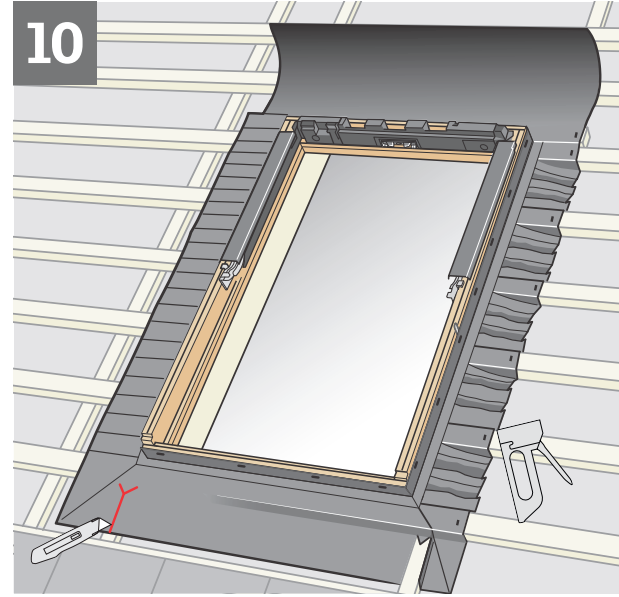

EDL 

BDX
BFX

8

9

10

11

12

AR: VELUX Argentina S.A. 348 4 639944	HU: VELUX Magyarország Kft. (06/1) 436-0601
AT: VELUX Österreich GmbH 02245/32 3 50	IE: VELUX Company Ltd. 01 848 8775
AU: VELUX Australia Pty. Ltd. 1300 859 856	IT: VELUX Italia s.p.a. 045/6173666
BA: VELUX Bosna i Hercegovina d.o.o. 033/626 493, 626 494	JP: VELUX-Japan Ltd. 0570-00-8145
BE: VELUX Belgium (010) 42.09.09	LT: VELUX Lietuva, UAB (85) 270 91 01
BG: VELUX Bulgaria EOOD 02/955 99 30	LV: VELUX Latvia SIA 67 27 77 33
BY: FE VELUX Roof Windows (017) 217 7385	NL: VELUX Nederland B.V. 030 - 6 629 629
CA: VELUX Canada Inc. 1 800 88-VELUX (888-3589)	NO: VELUX Norge AS 22 51 06 00
CH: VELUX Schweiz AG 0848 945 549	NZ: VELUX New Zealand Ltd. 0800 650 445
CL: VELUX Chile Limitada 2 953 6789	PL: VELUX Polska Sp. z o.o. (022) 33 77 000 / 33 77 070
CN: VELUX (CHINA) CO. LTD. 0316-607 27 27	PT: VELUX Portugal, Lda 21 880 00 60
CZ: VELUX Česká republika, s.r.o. 531 015 511	RO: VELUX România S.R.L. 0-8008-83589
DE: VELUX Deutschland GmbH 01806 / 33 33 99 Festnetz: 0,20 €/Anruf Mobilfunk: max. 0,60 €/Anruf	RS: VELUX Srbija d.o.o. 011 20 57 500
DK: VELUX Danmark A/S 45 16 45 16	RU: ZAO VELUX 8 800 200 7520
EE: VELUX Eesti OÜ 621 7790	SE: VELUX Svenska AB 042/20 83 80
ES: VELUX Spain, S.A. 91 509 71 00	SI: VELUX Slovenija d.o.o. 01 724 68 68
FI: VELUX Suomi Oy 0207 290 800	SK: VELUX Slovensko, s.r.o. (02) 33 000 555
FR: VELUX France 0821 02 15 15 0,119€ TTC/min	TR: VELUX Çatı Pencereleri Ticaret Limited Şirketi 0 216 302 54 10
GB: VELUX Company Ltd. 01592 778 225	UA: VELUX Ukraina TOV (044) 2916070
HR: VELUX Hrvatska d.o.o. 01/5555 444	US: VELUX America Inc. 1-800-88-VELUX