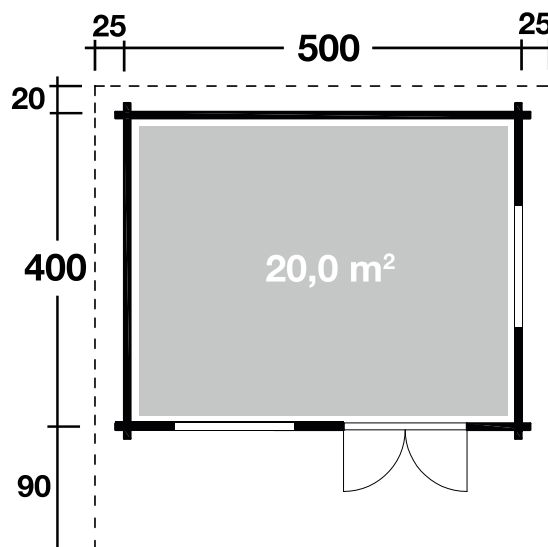

Grundriss

Weitere Informationen finden Sie unter: www.finnhaus.de oder im aktuellen Katalog.
Technische Änderungen, Druckfehler und Irrtümer vorbehalten.