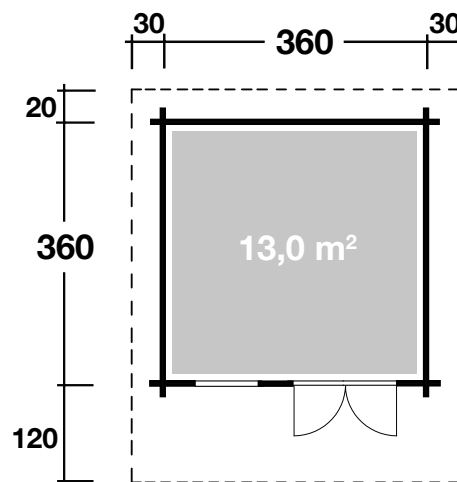

Mehr Produkte finden Sie
in unserem Katalog!

Art. 830 181

Lisa 44-B XL

Fichte

44 mm / 360x360 cm / 13,0 m²

5 JAHRE
GARANTIE

DIMENSIONEN

	Bohlenstärke	44 mm
	Innenmaß	351x351 cm
	Sockelmaß	360x360 cm
	Gesamtmaß	404x500 cm
	Grundfläche	13,0 m²
	Rauminhalt	32,5 m³
	Firsthöhe	290 cm
	Seitenwandhöhe	230 cm
	Dachüberstand vorne/seitlich/hinten	120/31/20 cm

DACH

	Dachneigung	19°
	Dachfläche	22,1 m²
	Dachbretter	18 mm

TÜR/ FENSTER

	Doppeltür (Isoglas)	145x199 cm
	Einzelfenster (1 Stück, isolierverglast, Dreh-/Kipp)	64x97 cm

FUSSBODEN

	Fußbodenbretter	18 mm

VERPACKUNG

	Paketabmessung	600x120x75 cm
	Paketgewicht	1.340 kg

ZUBEHÖR (zzgl.)

	3 Rollen Dachpappe zu 10 m 9 VE Dachschindeln Dachrinne Kunststoff 322B mit KS-Ergän- zungsset K4B, anthrazit Alu bis 500 cm mit 2 Fallrohren

Grundriss

Weitere Informationen finden Sie unter: www.finnhaus.de oder im aktuellen Katalog.
Technische Änderungen, Druckfehler und Irrtümer vorbehalten.