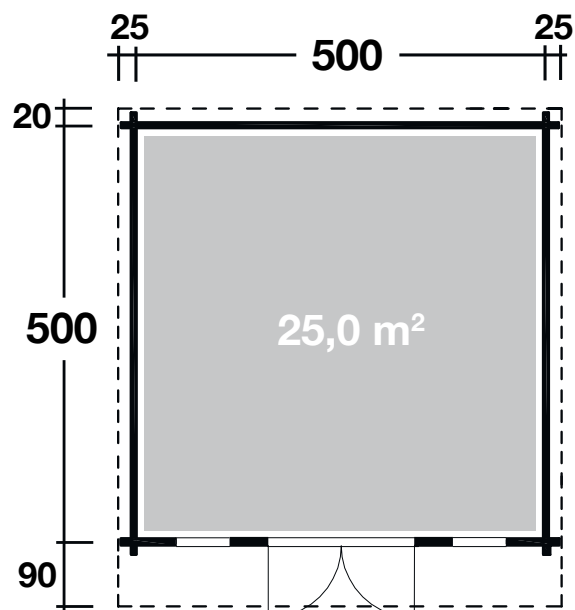

Weitere Informationen finden Sie unter: www.finnhaus.de oder im aktuellen Katalog.
Technische Änderungen, Druckfehler und Irrtümer vorbehalten.