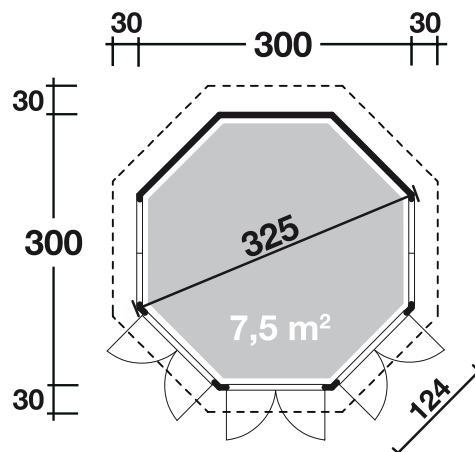

Weitere Informationen finden Sie unter: www.finnhaus.de oder im aktuellen Katalog.
Technische Änderungen, Druckfehler und Irrtümer vorbehalten.