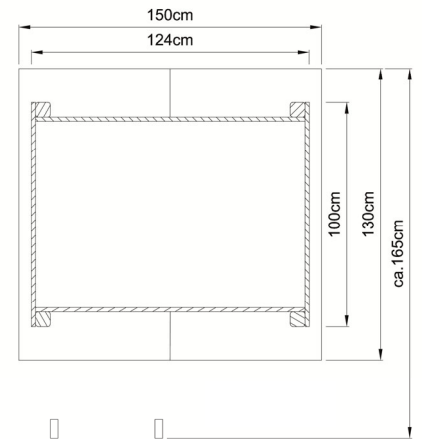

Kinderspielturm mit Sandkasten

Art.-Nr.: 816.1002.00.00

Sockelmaß [cm]	Gesamtmaß Inkl. Leiter [cm]	Podesthöhe [cm]	Brüstungshöhe [cm]	Gesamthöhe [cm]	Dachneigung	Gewicht [kg]
124 x 100	150 x 165	150	60	331	45°	120

- sämtliche Holzbauteile sind aus Nadelholz, gehobelt und naturbelassen
- individuelle farbliche Gestaltung möglich
- Anbau einer 3m langen Rutsche möglich (nicht im Lieferumfang)
- Treppe und Rutsche wahlweise rechts und links anbaubar
- inkl. Leiter
- überdachtes Podest: Fläche 87 x 120 cm
- Podestboden und Dach aus 19 mm - Glattkantbrettern

Tragsystem

- Pfosten: 66 x 66 mm
- Pfetten: 34 x 72 mm

Zubehör (gegen Aufpreis)

- Wellenrutsche
- Anbauschaukel

Verpackung

- 1 Paket incl. Montagematerial und übersichtlicher Montageanleitung
- Verpackungsmaße: L/B/H = 280/45/37 cm