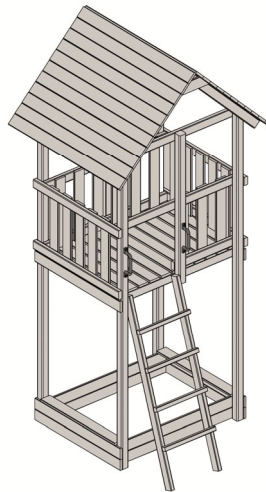

Kinderspielturm mit Sandkasten

Art.-Nr.: 816.1002.00.00

Sockelmaß [cm]	Gesamtmaß Inkl. Leiter [cm]	Podesthöhe [cm]	Brüstungshöhe [cm]	Gesamthöhe [cm]	Dachneigung	Gewicht [kg]
124 x 100	150 x 165	150	60	331	45°	120

- sämtliche Holzbauteile sind aus Nadelholz, gehobelt und naturbelassen
- individuelle farbliche Gestaltung möglich
- Anbau einer 3m langen Rutsche möglich (nicht im Lieferumfang)
- Treppe und Rutsche wahlweise rechts und links anbaubar
- inkl. Leiter
- überdachtes Podest: Fläche 87 x 120 cm
- Podestboden und Dach aus 19 mm - Glattkantbrettern

Tragsystem

- Pfosten: 66 x 66 mm
- Pfetten: 34 x 72 mm

Zubehör (gegen Aufpreis)

- Wellenrutsche
- Anbauschaukel

Verpackung

- 1 Paket incl. Montagematerial und übersichtlicher Montageanleitung
- Verpackungsmaße: L/B/H = 280/45/37 cm