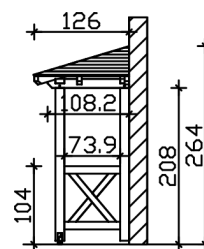

VORDACH WISMAR 4

Massive Konstruktion aus Konstruktionsvollholz (KVH-Fichte)

VORDACH WISMAR 4
258 x 126 cm

Gestaltungsbeispiel

- Ständer 12 x 12 cm
- Pfetten 12 x 12 cm
- Sparren 6 x 12 cm
- 20 mm Dachschalung

Vordach

VORDACH WISMAR TYP 4, 258 X 126 CM, EICHE HELL

Datenblatt / Baubeschreibung

Material	KVH, Fichte
Farbe	Eiche hell
Farbbehandlung	Lasiert
Größe	258 x 126 cm
Außenbreite inkl. Dachüberstand	258 cm
Außentiefe inkl. Dachüberstand	126 cm
Gesamthöhe vorne	220 cm
Gesamthöhe hinten	264 cm
Dachform	Walmdach
Material Dacheindeckung	Dachschalung
Dachstärke	20 mm
Dachfläche	3.43 m ²
Dachneigung	zur Seite
Gefälle	22 °
Schindelbedarf á 2m ²	3 Paket(e)
Durchgangshöhe vorne	208 cm

Pfostenstärke	12 x 12 cm
Pfostenabstand Breite	200 cm
Montageart	Wandanbau
Anzahl Packstücke	1
Verpackungsmaß	Breite: 270 cm, Höhe: 40 cm, Tiefe: 120 cm, 231 kg
Verpackungsgewicht gesamt	231 kg
nicht im Lieferumfang enthalten	Dübel für die Wandmontage
Garantie	5 Jahre gemäß unseren Garantiebedingungen
Lieferhinweis	Für die Anlieferung muss die Zufahrt für 40 t-LKW möglich sein! Die Anlieferung erfolgt frei Bordsteinkante (Festland Deutschland).
Artikelnummer	206544-01-31
EAN-Nummer	4018211016334

VORDACH WISMAR 4

258 x 126 cm

Grundriss

Schnitt

VORDACH WISMAR 4

258 x 126 cm
Schnitte und Ansichten Maßstab 1:100

Ansicht Vorne