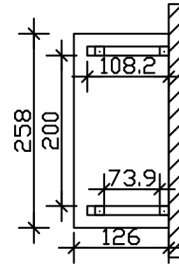

VORDACH WISMAR 4

Massive Konstruktion aus Konstruktionsvollholz (KVH-Fichte)

VORDACH WISMAR 4
258 x 126 cm

Gestaltungsbeispiel

- Ständer 12 x 12 cm
- Pfetten 12 x 12 cm
- Sparren 6 x 12 cm
- 20 mm Dachschalung

Vordach

VORDACH WISMAR TYP 4, 258 X 126 CM, EICHE HELL

Datenblatt / Baubeschreibung

Material	KVH, Fichte
Farbe	Eiche hell
Farbbehandlung	Lasiert
Größe	258 x 126 cm
Außenbreite inkl. Dachüberstand	258 cm
Außentiefe inkl. Dachüberstand	126 cm
Gesamthöhe vorne	220 cm
Gesamthöhe hinten	264 cm
Dachform	Walmdach
Material Dacheindeckung	Dachschalung
Dachstärke	20 mm
Dachfläche	3.43 m ²
Dachneigung	zur Seite
Gefälle	22 °
Schindelbedarf á 2m ²	3 Paket(e)
Durchgangshöhe vorne	208 cm

Pfostenstärke	12 x 12 cm
Pfostenabstand Breite	200 cm
Montageart	Wandanbau
Anzahl Packstücke	1
Verpackungsmaß	Breite: 270 cm, Höhe: 40 cm, Tiefe: 120 cm, 231 kg
Verpackungsgewicht gesamt	231 kg
nicht im Lieferumfang enthalten	Dübel für die Wandmontage
Garantie	5 Jahre gemäß unseren Garantiebedingungen
Lieferhinweis	Für die Anlieferung muss die Zufahrt für 40 t-LKW möglich sein! Die Anlieferung erfolgt frei Bordsteinkante (Festland Deutschland).
Artikelnummer	206544-01-31
EAN-Nummer	4018211016334

VORDACH WISMAR 4

258 x 126 cm

Grundriss

Schnitt

VORDACH WISMAR 4

258 x 126 cm
Schnitte und Ansichten Maßstab 1:100

Ansicht Vorne