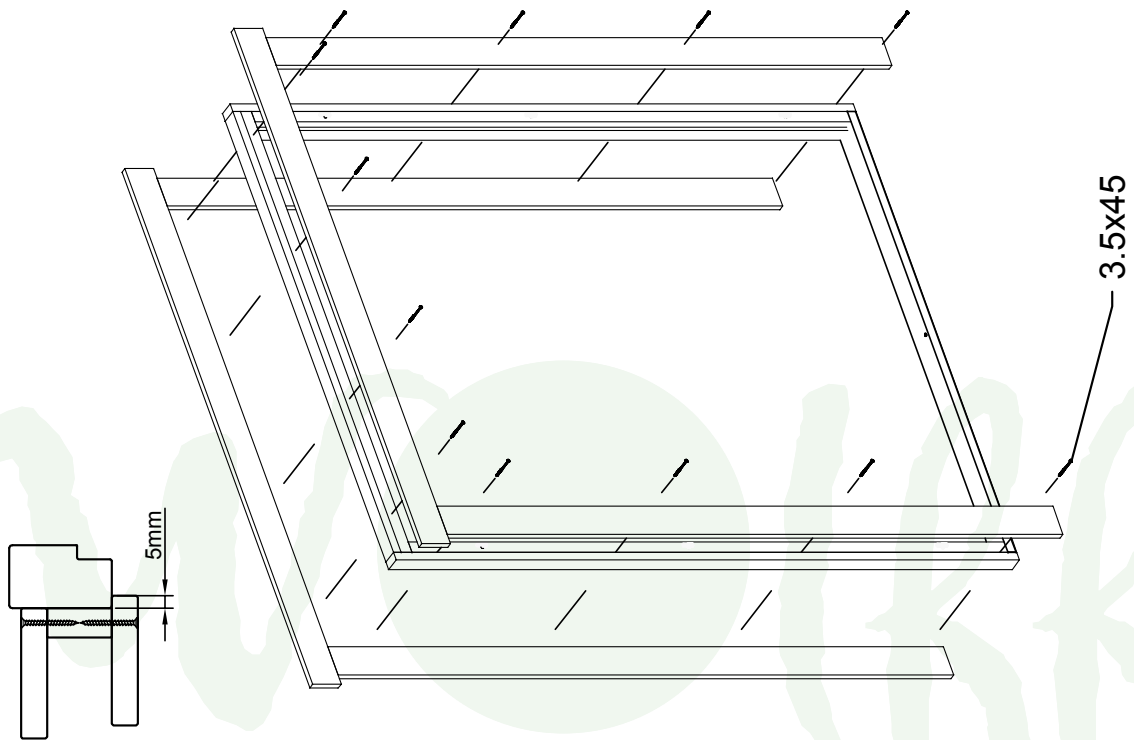

Details Lisa 44-A