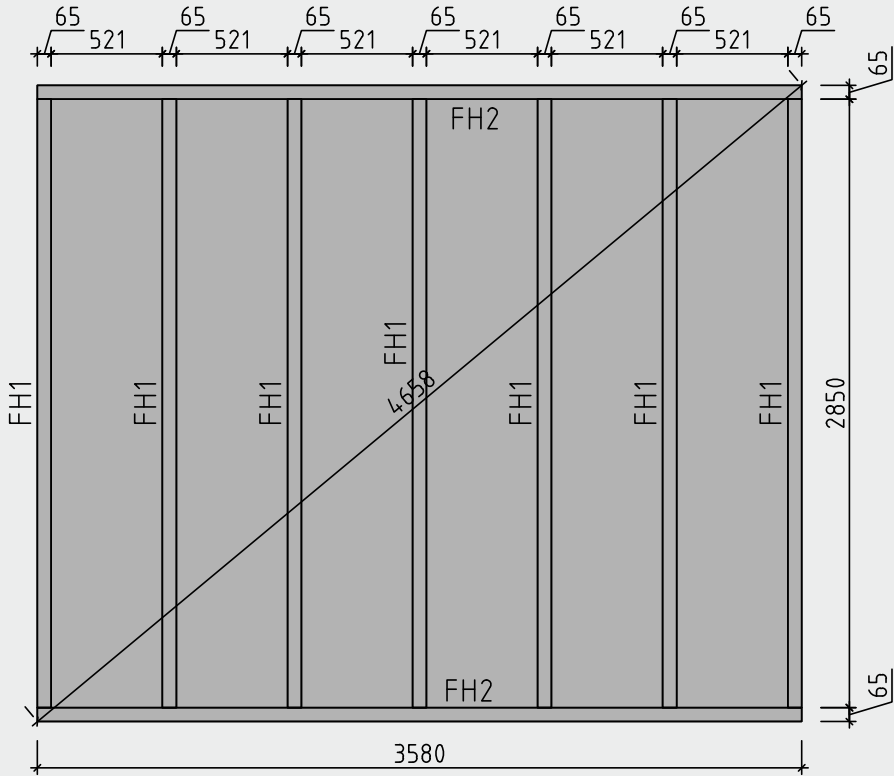

Lisa 44-A

Wandaußenmaß: 360 x 300 cm

Bohlenstärke: 44 mm

Vom Kunden farblich behandelt.

Kontrolliert durch:

Achtung: Alle angegebenen Maße sind ca.-Maße!

3D-Darstellung Lisa 44-A

Grundriss Lisa 44-A

Lagerholzplan und Fundamentplan Lisa 44-A

Wir empfehlen als Fundament für Ihr Gartenhaus eine vollflächig, festgegründete gepflasterte oder betonierte Fläche.
Wahlweise ist auch ein Punkt- oder Streifenfundament möglich.

Teilleiste 1

Lisa 44-A

Pos		Stck	Profil (mm)	Länge (mm)
001		1	44x135	4400
002		1	44x135	4400
003		2	44x135	4060
004		2	44x135	3820
005		1	44x135	3800
006		1	44x135	3800
007		15	44x135	3800
008		2	44x135	3580
009		2	44x135	3340
010		2	44x68	3200
011		20	44x135	3200
012		2	44x135	3019
013		2	44x135	2032
014		1	44x135	1782
015		5	44x135	1782
016		24	44x135	533
017		4	44x135	498
018		7	44x135	389
019		2	44x135	389
FH2	FUNDAMENTHÖLZER (imprägniert) 	2	65x44	3580
FH1	FUNDAMENTHÖLZER (imprägniert) 	7	65x44	2850
PF1	 PFLEITEN 2912	3	58x145	4400
	DACHBRETTER 	78+1	113x18	2095
	FUSSBODENBRETTER 	26+1	113x18	3505
	FUSSBODENLEISTEN  ✓		18x40	13.0lfm

Teilleiste 3 Lisa 44-A

Pos		Stck	Profil (mm)	Länge (mm)
	<p>TÜR Q4 1425x1955 TU3-SH (196) 44</p> <p style="text-align: right;"> D201-RC L1 18x90 L=1665mm 2x L2 18x90 L=1955mm 4x ✓ DIN rechts </p>	1		
	✓ - bitte selber anpassen (falls nötig)!			