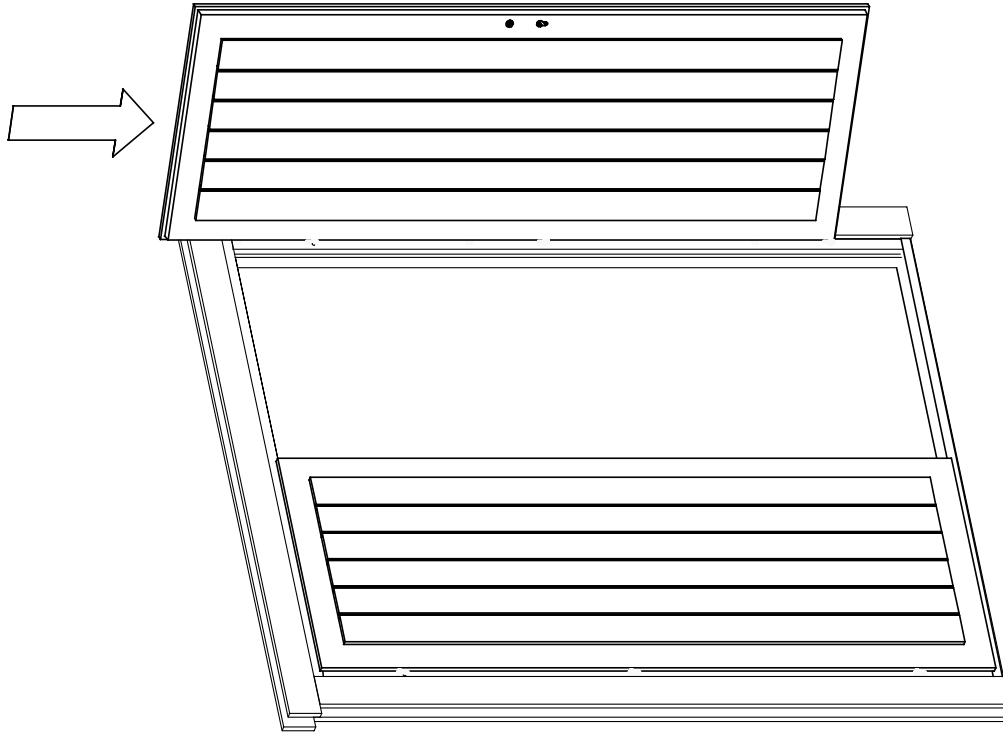

Details Lisa 44-A