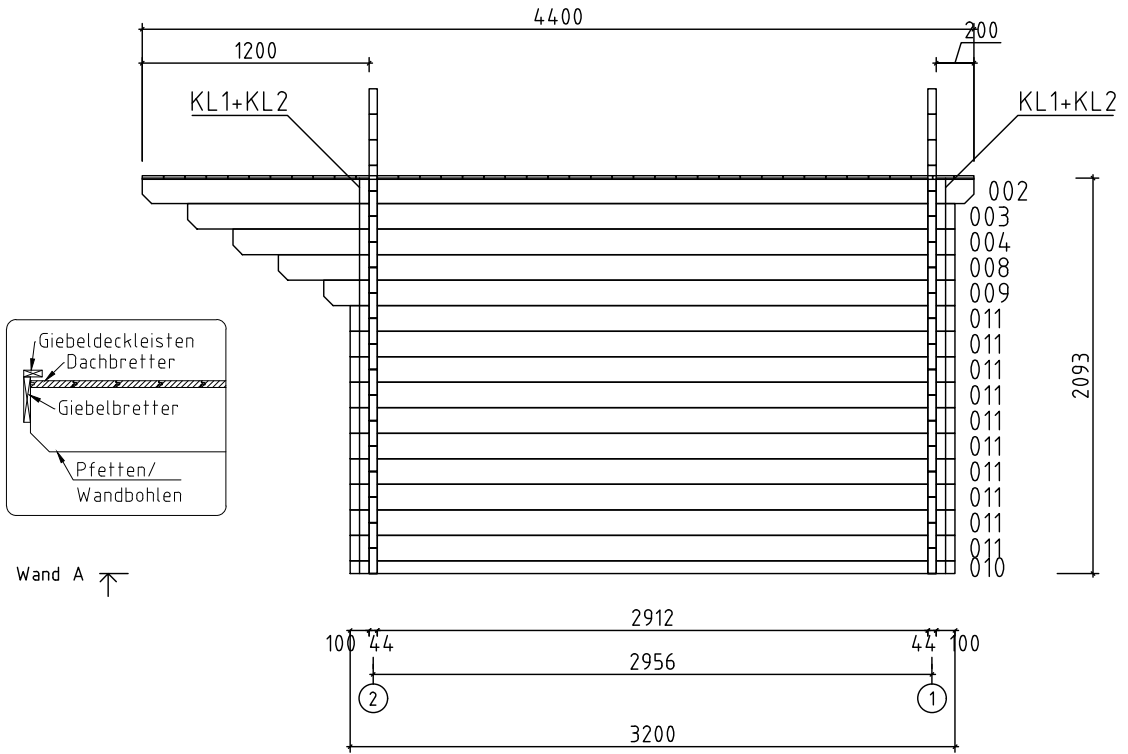

Wandplan A und B Lisa 44-A