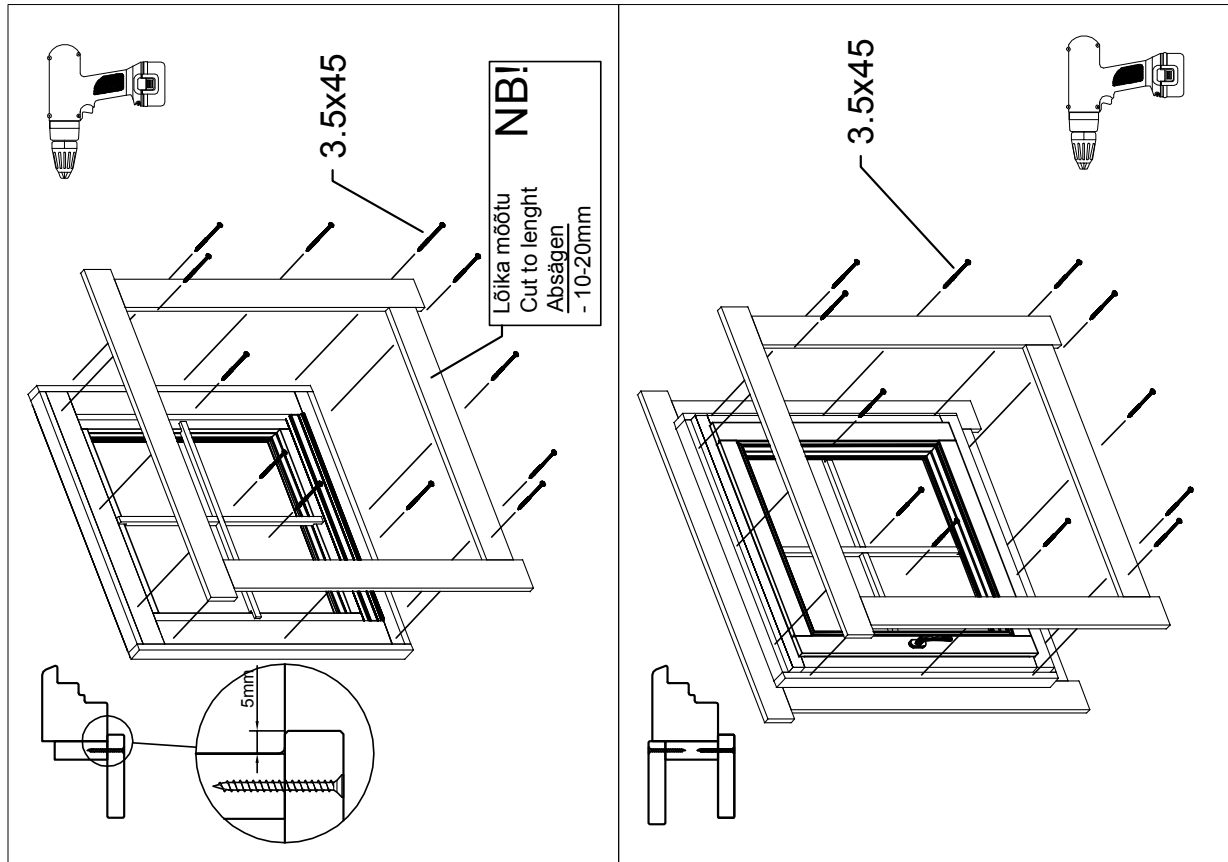

Lisa 44-A

Wandaußenmaß: 360 x 300 cm

Bohlenstärke: 44 mm

Vom Kunden farblich behandelt.

Kontrolliert durch:

Achtung: Alle angegebenen Maße sind ca.-Maße!

3D-Darstellung Lisa 44-A

Grundriss Lisa 44-A

Teilleiste 3 Lisa 44-A

Pos		Stck	Profil (mm)	Länge (mm)
	<p>TÜR Q4 1425x1955 TU3-SH (196) 44</p> <p style="text-align: right;"> D201-RC L1 18x90 L=1665mm 2x L2 18x90 L=1955mm 4x ✓ DIN rechts </p>	1		
	✓ - bitte selber anpassen (falls nötig)!			

Wandplan 1 und 2 Lisa 44-A

Wandplan A und B Lisa 44-A

Details

Lisa 44-A

Akna tüüp / Fenster typ / Window type - A68
(GH+ / SH)

Details

Lisa 44-A

Ukse montaaž / Tür montage / Door assembly
(GH+ / SH)