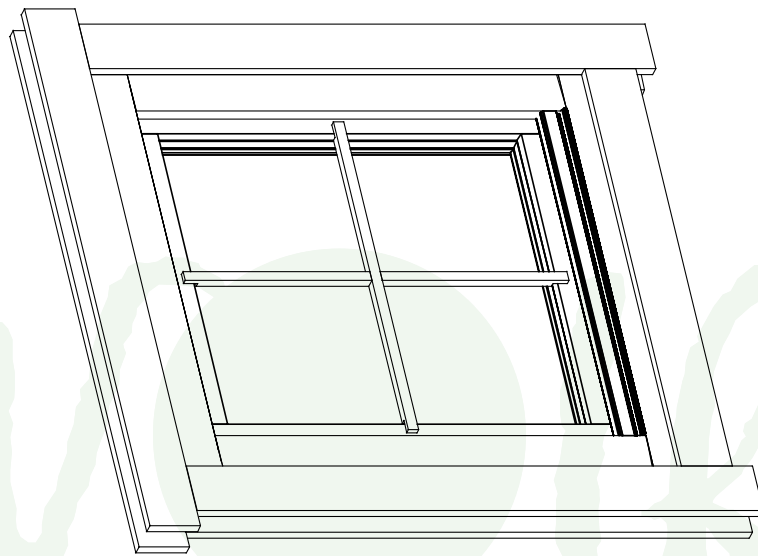

Akna tüüp / Fenster typ / Window type - A68
(GH+ / SH)