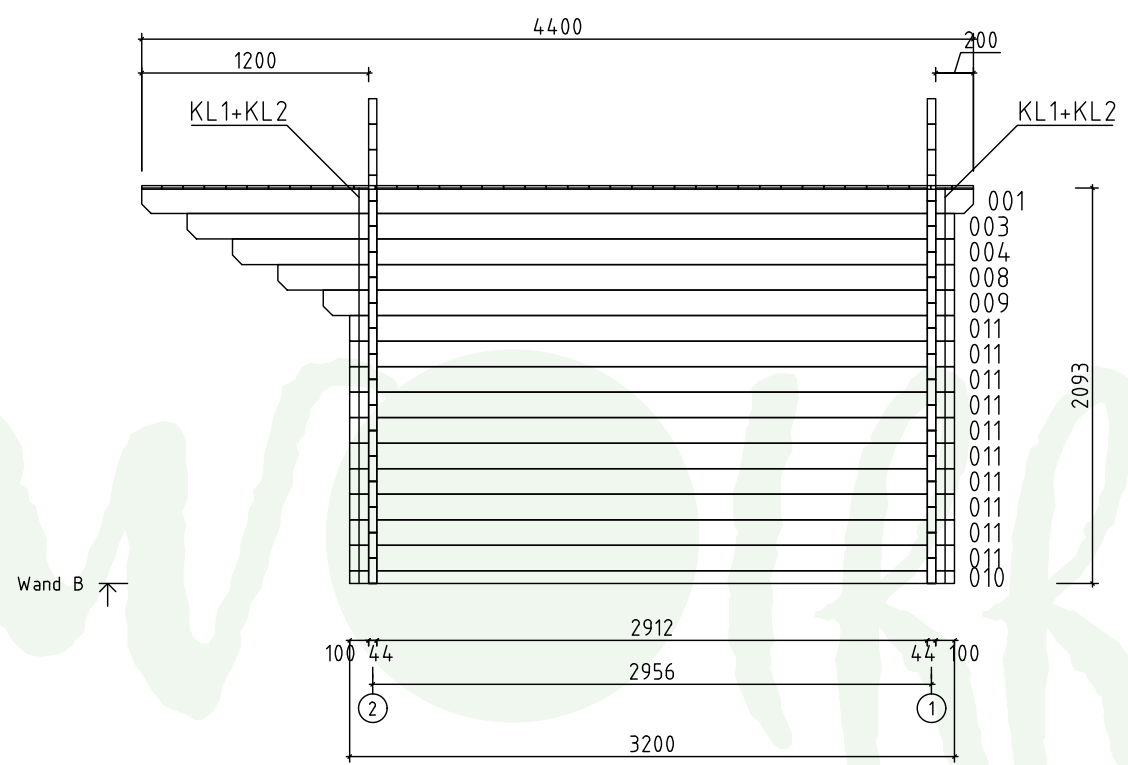

Wandplan A und B Lisa 44-A