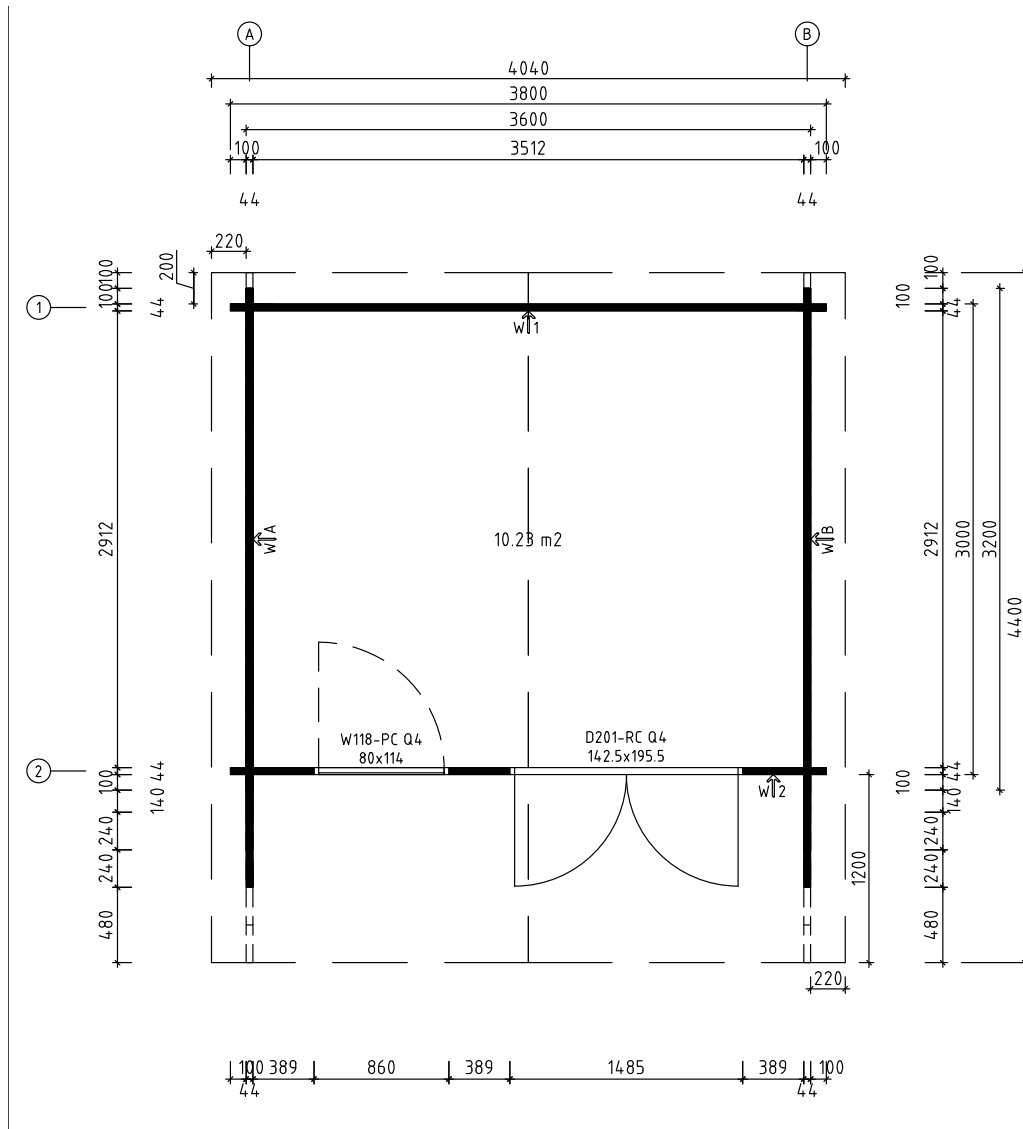

Lisa 44-A

Wandaußenmaß: 360 x 300 cm

Bohlenstärke: 44 mm

Vom Kunden farblich behandelt.

Kontrolliert durch:

Achtung: Alle angegebenen Maße sind ca.-Maße!

3D-Darstellung Lisa 44-A

Grundriss Lisa 44-A

Lagerholzplan und Fundamentplan Lisa 44-A

Wir empfehlen als Fundament für Ihr Gartenhaus eine vollflächig, festgegründete gepflasterte oder betonierte Fläche.
Wahlweise ist auch ein Punkt- oder Streifenfundament möglich.

Teilleiste 1

Lisa 44-A

Pos		Stck	Profil (mm)	Länge (mm)
001		1	44x135	4400
002		1	44x135	4400
003		2	44x135	4060
004		2	44x135	3820
005		1	44x135	3800
006		1	44x135	3800
007		15	44x135	3800
008		2	44x135	3580
009		2	44x135	3340
010		2	44x68	3200
011		20	44x135	3200
012		2	44x135	3019
013		2	44x135	2032
014		1	44x135	1782
015		5	44x135	1782
016		24	44x135	533
017		4	44x135	498
018		7	44x135	389
019		2	44x135	389
FH2	FUNDAMENTHÖLZER (imprägniert) 	2	65x44	3580
FH1	FUNDAMENTHÖLZER (imprägniert) 	7	65x44	2850
PF1	 PFLEITEN 2912	3	58x145	4400
	DACHBRETTER 	78+1	113x18	2095
	FUSSBODENBRETTER 	26+1	113x18	3505
	FUSSBODENLEISTEN  ✓		18x40	13.0lfm

Teilleiste 3 Lisa 44-A

Pos		Stck	Profil (mm)	Länge (mm)
	<p>TÜR Q4 1425x1955 TU3-SH (196) 44</p> <p style="text-align: right;"> D201-RC L1 18x90 L=1665mm 2x L2 18x90 L=1955mm 4x ✓ DIN rechts </p>	1		
	✓ - bitte selber anpassen (falls nötig)!			