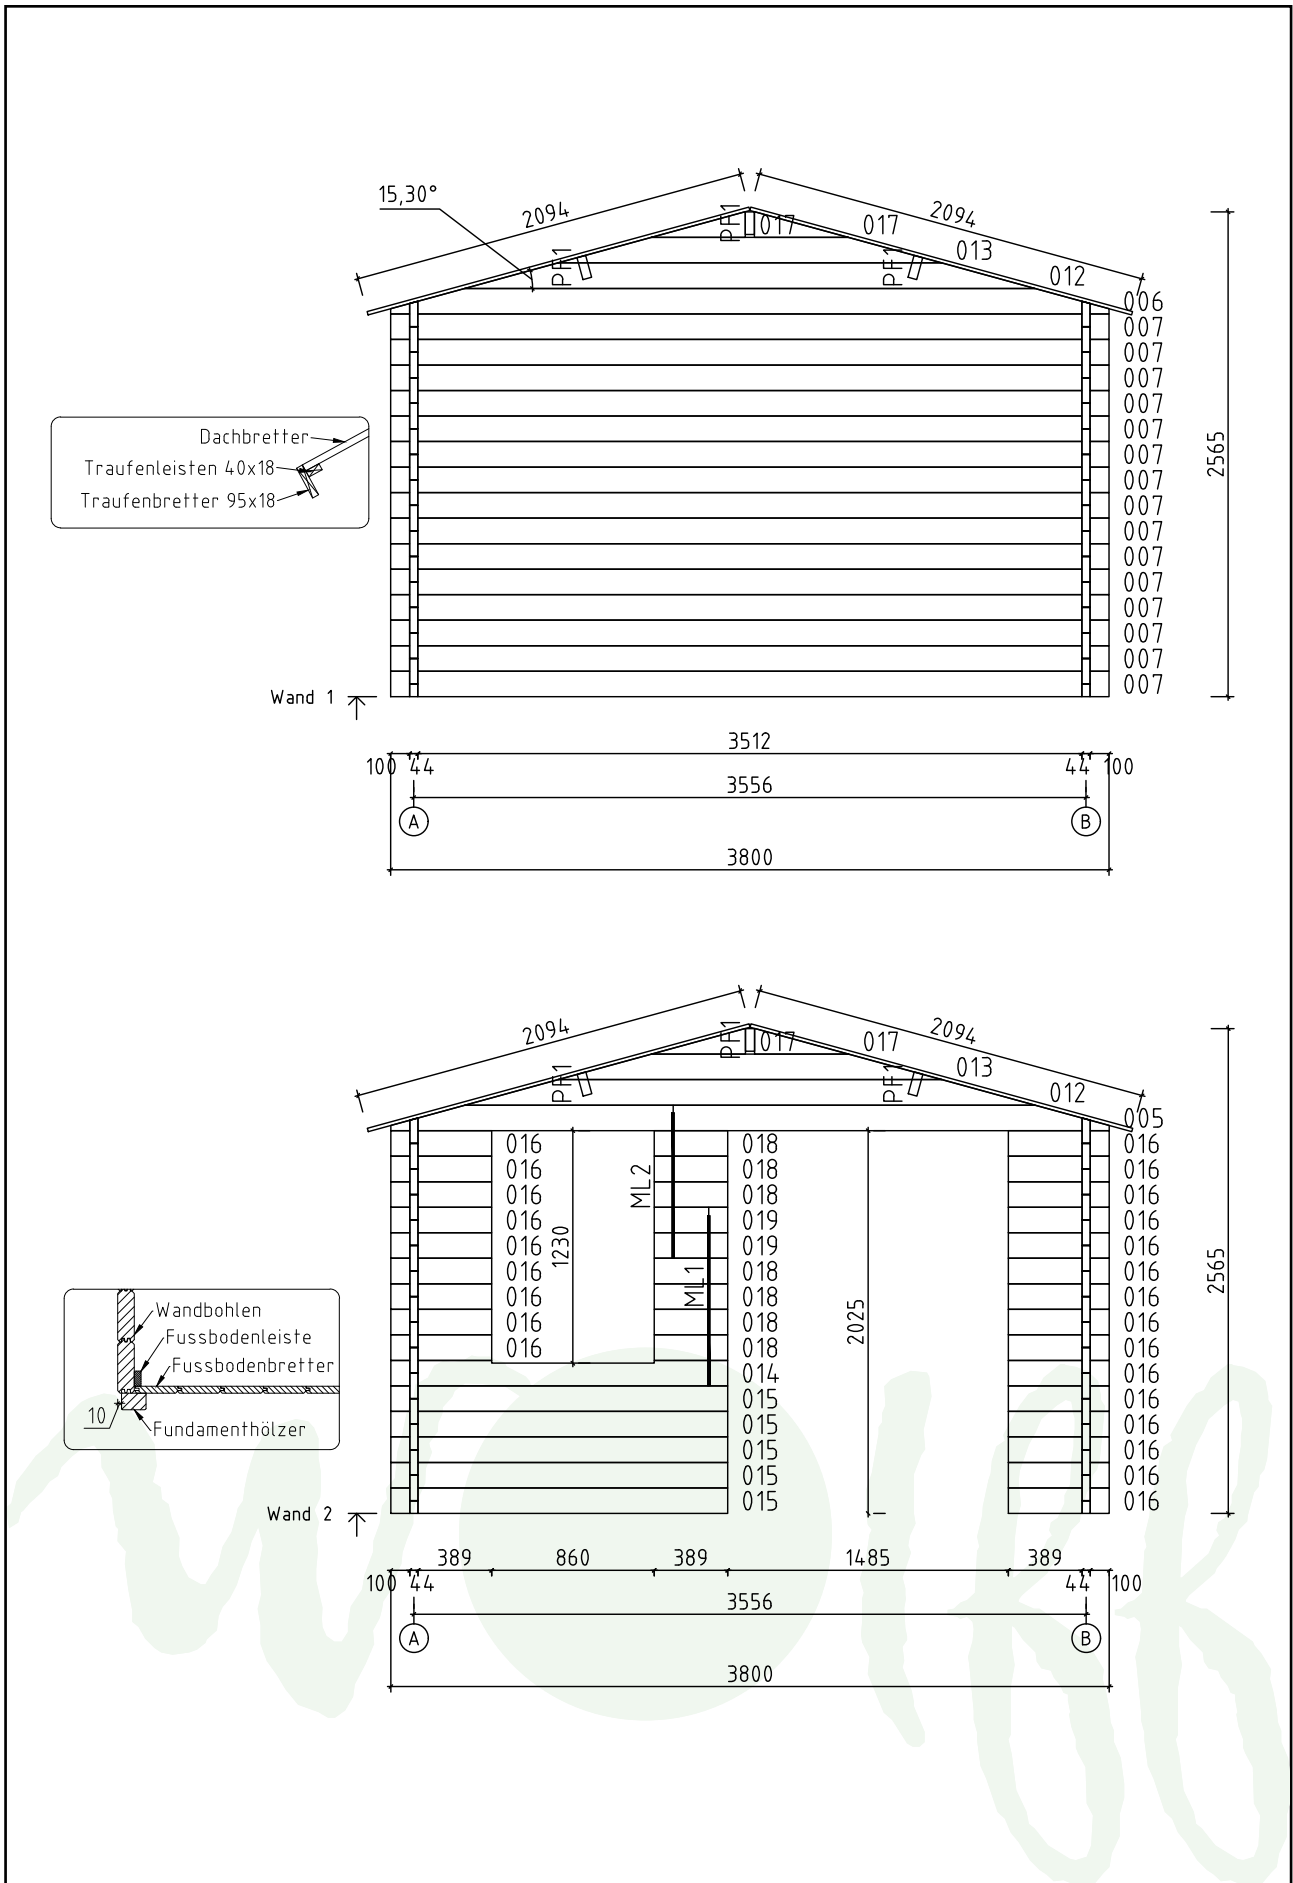

Wandplan 1 und 2 Lisa 44-A