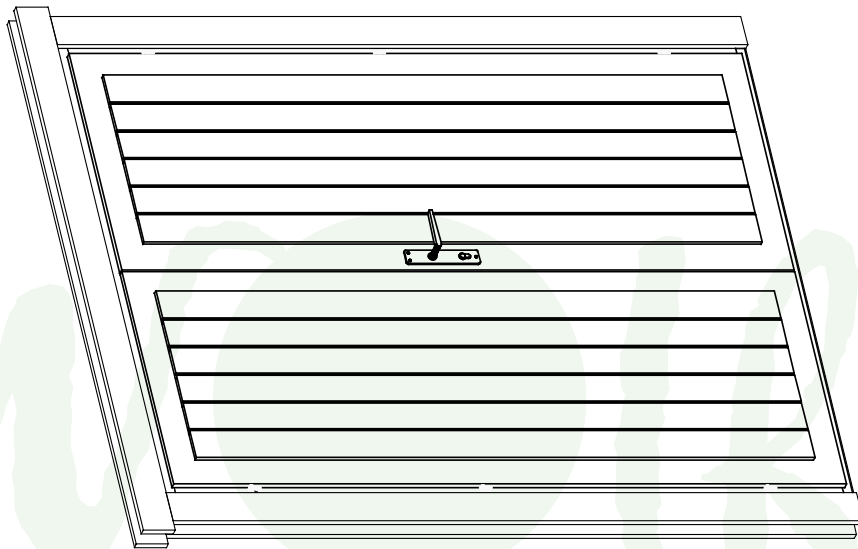

Ukse montaaž / Tür montage / Door assembly
(GH+ / SH)