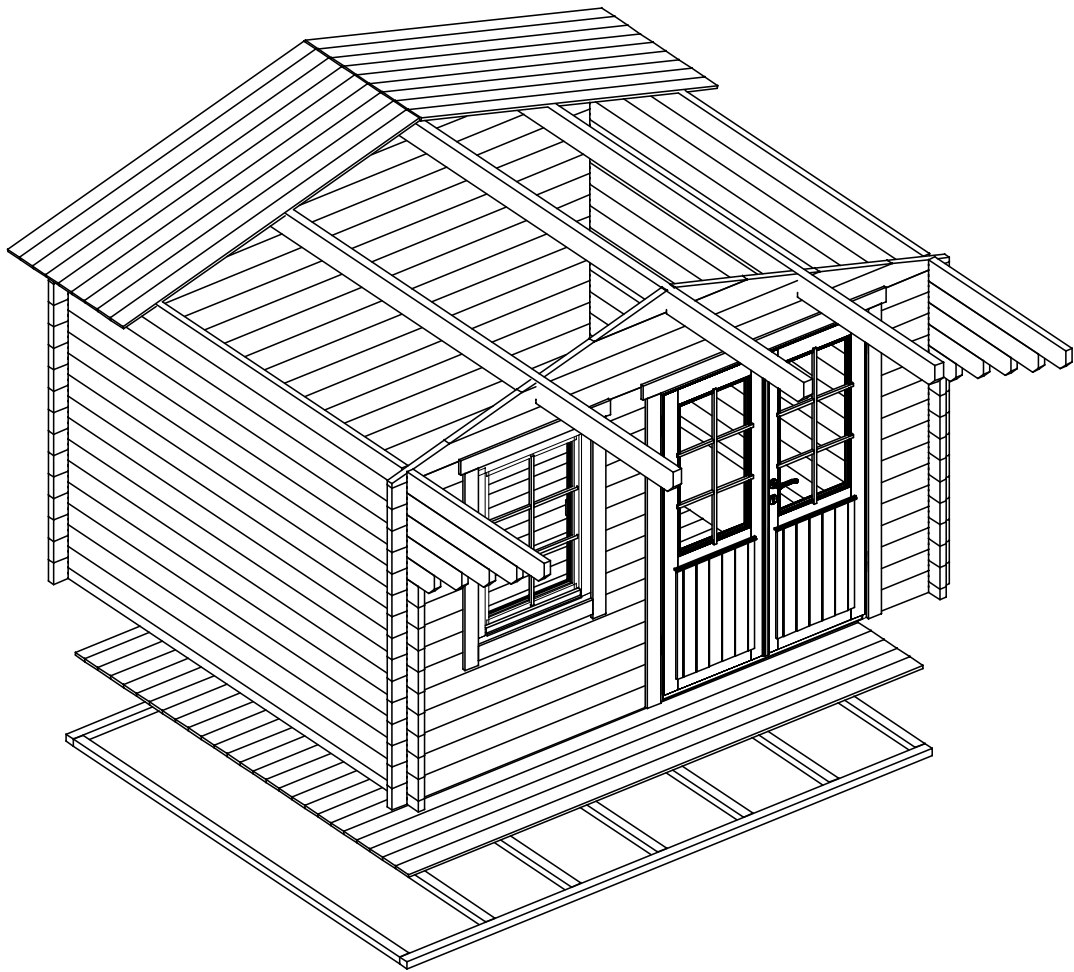

Lisa 44-A

Wandaußenmaß: 360 x 300 cm

Bohlenstärke: 44 mm

Vom Kunden farblich behandelt.

Kontrolliert durch:

Achtung: Alle angegebenen Maße sind ca.-Maße!

3D-Darstellung Lisa 44-A

Grundriss Lisa 44-A

Lagerholzplan und Fundamentplan Lisa 44-A

Wir empfehlen als Fundament für Ihr Gartenhaus eine vollflächig, festgegründete gepflasterte oder betonierte Fläche.
Wahlweise ist auch ein Punkt- oder Streifenfundament möglich.

Teilleiste 1

Lisa 44-A

Pos		Stck	Profil (mm)	Länge (mm)
001		1	44x135	4400
002		1	44x135	4400
003		2	44x135	4060
004		2	44x135	3820
005		1	44x135	3800
006		1	44x135	3800
007		15	44x135	3800
008		2	44x135	3580
009		2	44x135	3340
010		2	44x68	3200
011		20	44x135	3200
012		2	44x135	3019
013		2	44x135	2032
014		1	44x135	1782
015		5	44x135	1782
016		24	44x135	533
017		4	44x135	498
018		7	44x135	389
019		2	44x135	389
FH2	FUNDAMENTHÖLZER (imprägniert) 	2	65x44	3580
FH1	FUNDAMENTHÖLZER (imprägniert) 	7	65x44	2850
PF1	 PFLEITEN 2912	3	58x145	4400
	DACHBRETTER 	78+1	113x18	2095
	FUSSBODENBRETTER 	26+1	113x18	3505
	FUSSBODENLEISTEN  ✓		18x40	13.0lfm

Teilleiste 3 Lisa 44-A

Pos		Stck	Profil (mm)	Länge (mm)
	<p>TÜR Q4 1425x1955 TU3-SH (196) 44</p> <p style="text-align: right;"> D201-RC L1 18x90 L=1665mm 2x L2 18x90 L=1955mm 4x ✓ DIN rechts </p>	1		
	✓ - bitte selber anpassen (falls nötig)!			