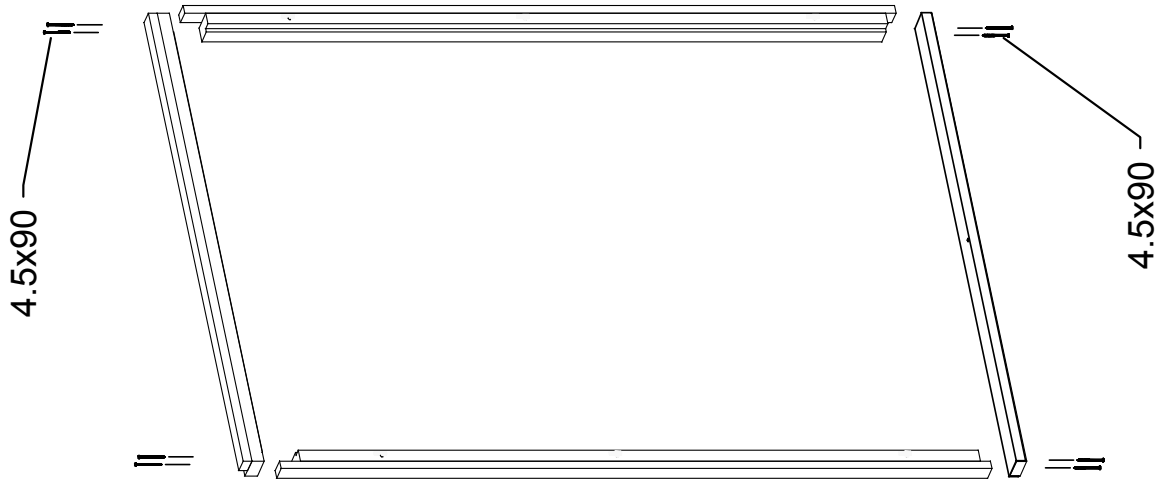

Details

Lisa 44-A