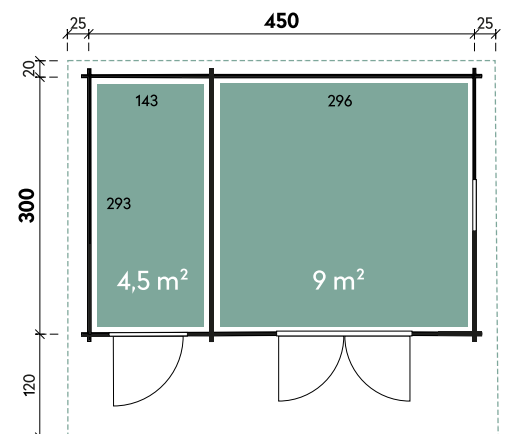

Carmen 4530 34

Artikelnummer: 234 150

Alle Modelle werden naturbelassen geliefert.

UVP | Fracht*: 5.199 | 329 €

Dimensionen		Optionales Zubehör		Artikelnummer	Menge	Preis/Stk.
Dachform	Satteldach	Schleppdach 1527		700 020	1	399 €
Farbe	Naturbelassen	Schleppdach 1532		700 021	1	599 €
Wandstärke	34 mm	Anbauschuppen 1520 Satteldach		700 065	1	1.499 €
Gesamtmaß	500 x 440 cm	Anbauschuppen 1526 Satteldach		700 075	1	1.499 €
Sockelmaß	450 x 300 cm	Dachpappe 10 m		701 000	3	27 €
Grundfläche	13,5 m ²	Einzelfenster 2-Hand Dreh-/Kipp Marit 34 Iso		770 352	1	399 €
Rauminhalt	30,3 m ³	Dachrinne Kunststoff rund 421Bx + K1B Anthrazit		804 110	1	489 €
Gesamthöhe	263 cm	Dachrinne Alu rund Satteldach bis 500 cm mit 2 Fallrohren		812 220	1	559 €
Dachüberstand vorne	120 cm	Dachschindeln Biberschwanz Schwarz		700 150	10	59 €
Dachüberstand seitlich	25 cm	Dachschindeln Biberschwanz Rot		700 155	10	59 €
Dachüberstand hinten	20 cm					
Dachneigung	15°					
Dachfläche	22,8 m ²					
Dachbretter inkl. Dachpappe	18 mm					

Türen und Fenster	
1 x Einzeltür außen	71 x 184 cm

Verpackung	
Paket 1	Gesamtgewicht
120 x 70 x 520 cm	1.380 kg

Carmen 4530

*Lieferung innerhalb Deutschland (Festland). Luxemburg und Österreich gegen Aufpreis.