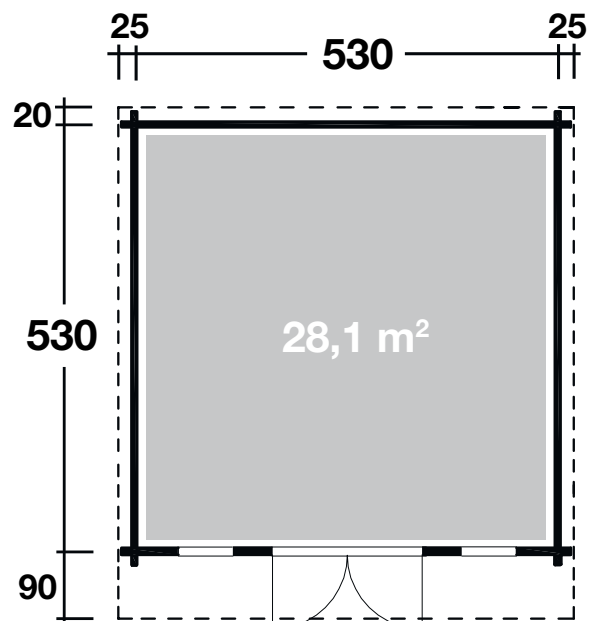

Weitere Informationen finden Sie unter: www.finnhaus.de oder im aktuellen Katalog.
Technische Änderungen, Druckfehler und Irrtümer vorbehalten.