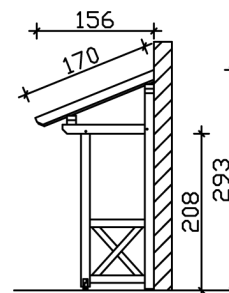

### Datenblatt / Baubeschreibung

Material	<b>KVH, Fichte</b>
Farbe	<b>Natur</b>
Farbbehandlung	<b>Unbehandelt</b>
Größe	<b>176 x 156 cm</b>
Außenbreite inkl. Dachüberstand	<b>176 cm</b>
Außentiefe inkl. Dachüberstand	<b>156 cm</b>
Gesamthöhe vorne	<b>220 cm</b>
Gesamthöhe hinten	<b>293 cm</b>
Dachform	<b>Pulldach</b>
Material Dacheindeckung	<b>Dachschalung</b>
Dachstärke	<b>20 mm</b>
Dachfläche	<b>2.99 m<sup>2</sup></b>
Dachblende	<b>Holzblende</b>
Dachneigung	<b>nach vorne</b>
Gefälle	<b>22 °</b>
Schindelbedarf á 2m <sup>2</sup>	<b>2 Paket(e)</b>

Durchgangshöhe vorne	<b>208 cm</b>
Pfostenstärke	<b>12 x 12 cm</b>
Pfostenabstand Breite	<b>130 cm</b>
Montageart	<b>Wandanbau</b>
Anzahl Packstücke	<b>1</b>
Verpackungsmaß	<b>Breite: 270 cm, Höhe: 35 cm, Tiefe: 120 cm, 204 kg</b>
Verpackungsgewicht gesamt	<b>204 kg</b>
nicht im Lieferumfang enthalten	<b>Dübel für die Wandmontage</b>
Garantie	<b>5 Jahre gemäß unseren Garantiebedingungen</b>
Lieferhinweis	<b>Für die Anlieferung muss die Zufahrt für 40 t-LKW möglich sein! Die Anlieferung erfolgt frei Bordsteinkante (Festland Deutschland).</b>
Artikelnummer	<b>206049-00-31</b>
EAN-Nummer	<b>4018211206049</b>

## VORDACH POTSDAM 4

176 x 156 cm

Grundriss

Schnitt

## VORDACH POTSDAM 4

176 x 156 cm  
Schnitte und Ansichten Maßstab 1:100

Ansicht Vorne