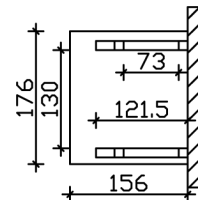

### Datenblatt / Baubeschreibung

Material	<b>KVH, Fichte</b>
Farbe	<b>Natur</b>
Farbbehandlung	<b>Unbehandelt</b>
Größe	<b>176 x 156 cm</b>
Außenbreite inkl. Dachüberstand	<b>176 cm</b>
Außentiefe inkl. Dachüberstand	<b>156 cm</b>
Gesamthöhe vorne	<b>220 cm</b>
Gesamthöhe hinten	<b>293 cm</b>
Dachform	<b>Pulldach</b>
Material Dacheindeckung	<b>Dachschalung</b>
Dachstärke	<b>20 mm</b>
Dachfläche	<b>2.99 m<sup>2</sup></b>
Dachblende	<b>Holzblende</b>
Dachneigung	<b>nach vorne</b>
Gefälle	<b>22 °</b>
Schindelbedarf á 2m <sup>2</sup>	<b>2 Paket(e)</b>

Durchgangshöhe vorne	<b>208 cm</b>
Pfostenstärke	<b>12 x 12 cm</b>
Pfostenabstand Breite	<b>130 cm</b>
Montageart	<b>Wandanbau</b>
Anzahl Packstücke	<b>1</b>
Verpackungsmaß	<b>Breite: 270 cm, Höhe: 35 cm, Tiefe: 120 cm, 204 kg</b>
Verpackungsgewicht gesamt	<b>204 kg</b>
nicht im Lieferumfang enthalten	<b>Dübel für die Wandmontage</b>
Garantie	<b>5 Jahre gemäß unseren Garantiebedingungen</b>
Lieferhinweis	<b>Für die Anlieferung muss die Zufahrt für 40 t-LKW möglich sein! Die Anlieferung erfolgt frei Bordsteinkante (Festland Deutschland).</b>
Artikelnummer	<b>206049-00-31</b>
EAN-Nummer	<b>4018211206049</b>

## VORDACH POTSDAM 4

176 x 156 cm

Grundriss

Schnitt

## VORDACH POTSDAM 4

176 x 156 cm  
Schnitte und Ansichten Maßstab 1:100

Ansicht Vorne