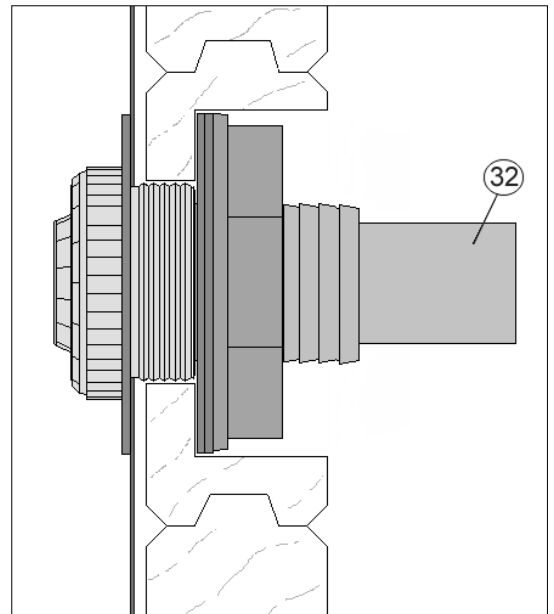

5

Abbildung: 593.4050

Abbildung: 593.4050

Abbildung: 593.4050

Abbildung: 593.4050

DE	Technikraum
GB	Plant room
FR	Local technique
IR	Vano tecnico

Abbildung: 593.4050

Abbildung: 593.4050

Abbildung: 593.4050

Abbildung: 593.4050

Abbildung: 593.4050

Abbildung: 593.4050

Abbildung: 593.4050

Abbildung: 593.4050

593.4050	a = 429 mm
593.5060	a = 626 mm

Abbildung: 593.4050