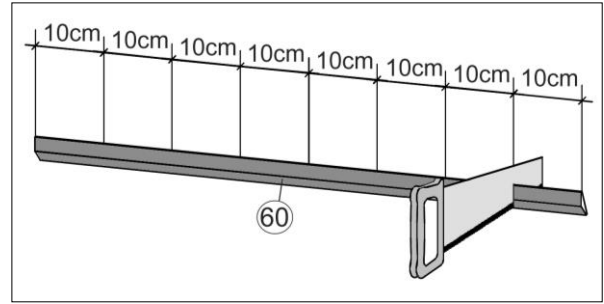

5

Abbildung: 593.4050

Abbildung: 593.4050

Abbildung: 593.4050

Abbildung: 593.4050

DE	Technikraum
GB	Plant room
FR	Local technique
IR	Vano tecnico

Abbildung: 593.4050

Abbildung: 593.4050

Abbildung: 593.4050

Abbildung: 593.4050

Abbildung: 593.4050

Abbildung: 593.4050

Abbildung: 593.4050

Abbildung: 593.4050

593.4050	a = 429 mm
593.5060	a = 626 mm

Abbildung: 593.4050