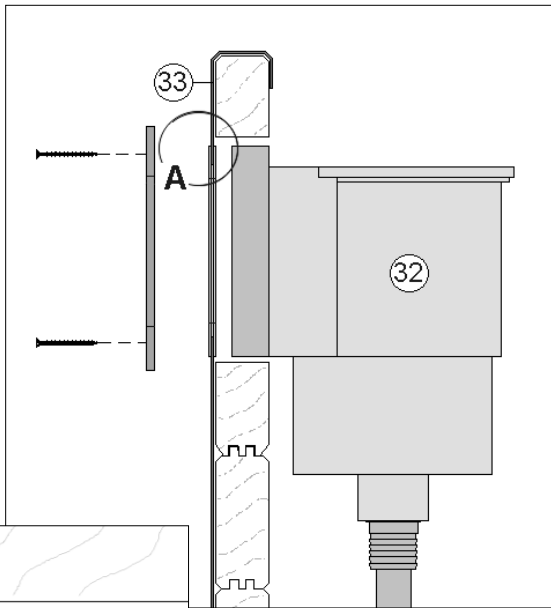

Pos	Bild	Abmessung	Stück	
			593.4050...	593.5060...
58		6,0 x 45	320	320
59		12 / 6,4 mm	320	320
60		9 / 34 / 800	1	1
61		1,6 x 30	20	20

DE	Übersicht
GB	Overview
FR	vue d'ensemble
IT	panoramica

Abbildung: 593.4050

5

Abbildung: 593.4050

Abbildung: 593.4050

Abbildung: 593.4050

Abbildung: 593.4050

DE	Technikraum
GB	Plant room
FR	Local technique
IR	Vano tecnico

Abbildung: 593.4050

Abbildung: 593.4050

Abbildung: 593.4050

Abbildung: 593.4050

Abbildung: 593.4050

Abbildung: 593.4050

Abbildung: 593.4050

Abbildung: 593.4050

593.4050	a = 429 mm
593.5060	a = 626 mm

Abbildung: 593.4050