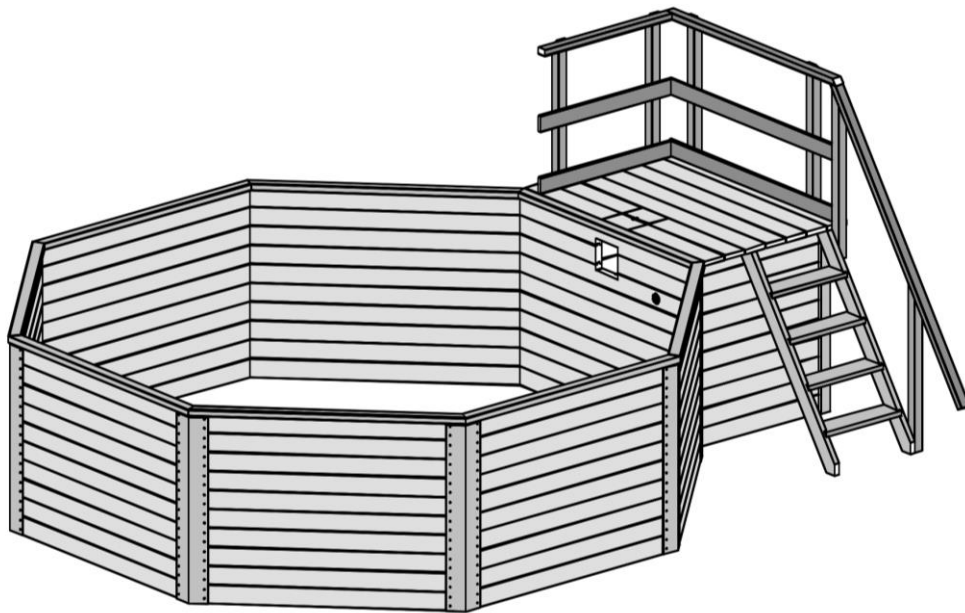

MONTAGE-, GEBRAUCHS- UND WARTUNGSANLEITUNG

SWIMMINGPOOL

ART.-NR. 593.4050....
593.5060....

800.0286.12.15
800.0286.20.05

Stand 1922

Stückliste

Pos	Bild	Abmessung	Stück	
			593.4050...	593.5060...
①		45 / 121 / 1520 45 / 121 / 1913	70 -	- 70
②		45 / 113 / 1520 45 / 113 / 1913	1 -	- 1
③		45 / 121 / 662 45 / 121 / 859	1 -	- 1
④		45 / 113 / 1520 45 / 113 / 1913	7 -	- 7