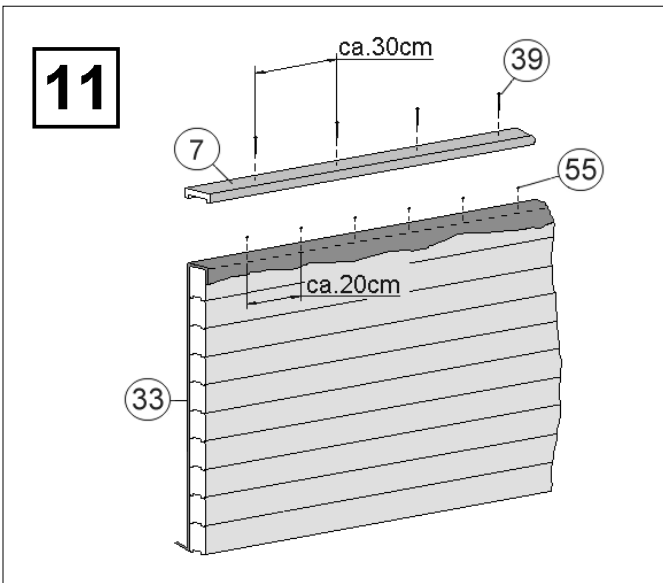

Pos	Bild	Abmessung	Stück	
			593.4050...	593.5060...
58		6,0 x 45	320	320
59		12 / 6,4 mm	320	320
60		9 / 34 / 800	1	1
61		1,6 x 30	20	20

DE	Übersicht
GB	Overview
FR	vue d'ensemble
IT	panoramica

Abbildung: 593.4050

5

Abbildung: 593.4050

Abbildung: 593.4050

Abbildung: 593.4050

Abbildung: 593.4050

DE	Technikraum
GB	Plant room
FR	Local technique
IR	Vano tecnico

Abbildung: 593.4050

Abbildung: 593.4050

Abbildung: 593.4050

Abbildung: 593.4050

Abbildung: 593.4050

Abbildung: 593.4050

Abbildung: 593.4050

Abbildung: 593.4050

593.4050	a = 429 mm
593.5060	a = 626 mm

Abbildung: 593.4050