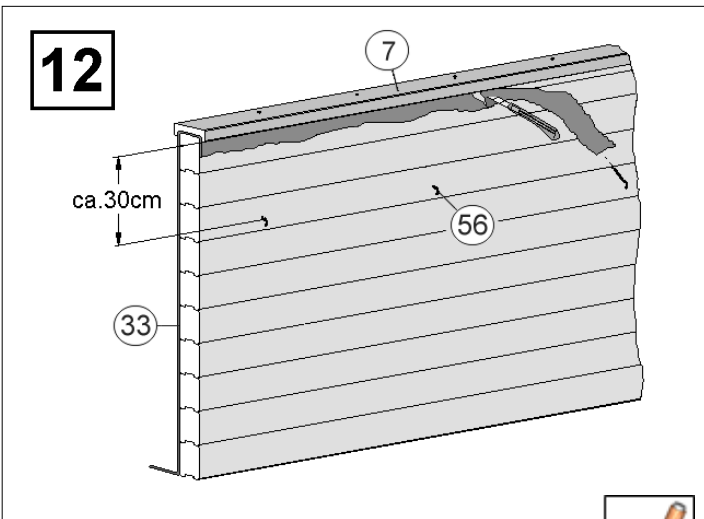

5

Abbildung: 593.4050

Abbildung: 593.4050

Abbildung: 593.4050

Abbildung: 593.4050

DE	Technikraum
GB	Plant room
FR	Local technique
IR	Vano tecnico

Abbildung: 593.4050

Abbildung: 593.4050

Abbildung: 593.4050

Abbildung: 593.4050

Abbildung: 593.4050

Abbildung: 593.4050

Abbildung: 593.4050

Abbildung: 593.4050

593.4050	a = 429 mm
593.5060	a = 626 mm

Abbildung: 593.4050