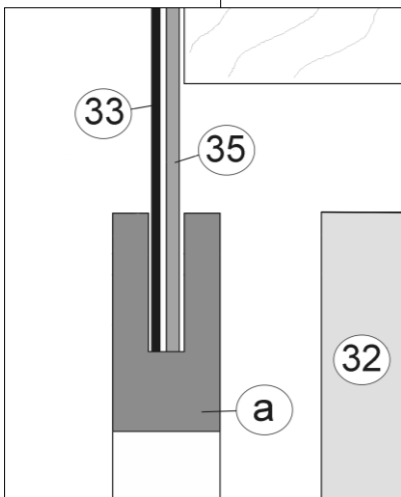

Pos	Bild	Abmessung	Stück	
			593.4050...	593.5060...
58		6,0 x 45	320	320
59		12 / 6,4 mm	320	320
60		9 / 34 / 800	1	1
61		1,6 x 30	20	20

DE	Übersicht
GB	Overview
FR	vue d'ensemble
IT	panoramica

Abbildung: 593.4050

2

Abbildung: 593.4050

A1

A2

3

Abbildung: 593.4050

4

Abbildung: 593.4050

5

Abbildung: 593.4050

Abbildung: 593.4050

Abbildung: 593.4050

Abbildung: 593.4050

DE	Technikraum
GB	Plant room
FR	Local technique
IR	Vano tecnico

Abbildung: 593.4050

Abbildung: 593.4050

Abbildung: 593.4050

Abbildung: 593.4050

Abbildung: 593.4050

Abbildung: 593.4050

Abbildung: 593.4050

Abbildung: 593.4050

593.4050	a = 429 mm
593.5060	a = 626 mm

Abbildung: 593.4050