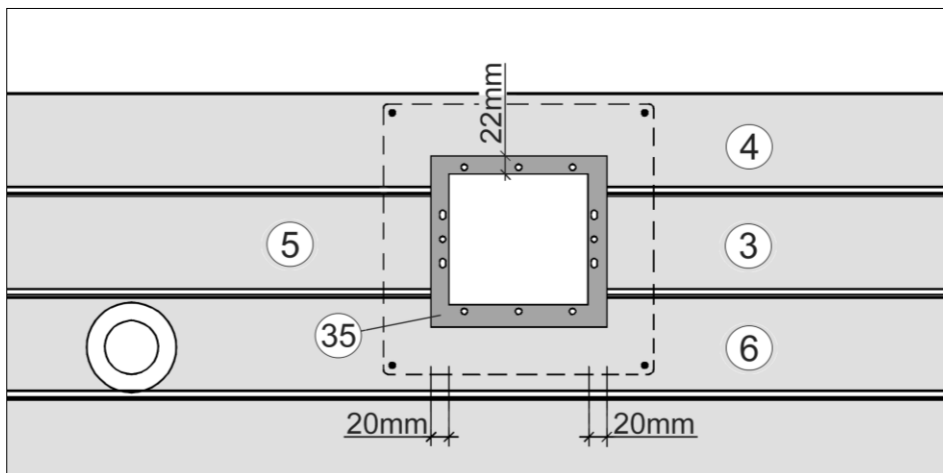

5

Abbildung: 593.4050

Abbildung: 593.4050

Abbildung: 593.4050

Abbildung: 593.4050

DE	Technikraum
GB	Plant room
FR	Local technique
IR	Vano tecnico

Abbildung: 593.4050

Abbildung: 593.4050

Abbildung: 593.4050

Abbildung: 593.4050

Abbildung: 593.4050

Abbildung: 593.4050

Abbildung: 593.4050

Abbildung: 593.4050

593.4050	a = 429 mm
593.5060	a = 626 mm

Abbildung: 593.4050