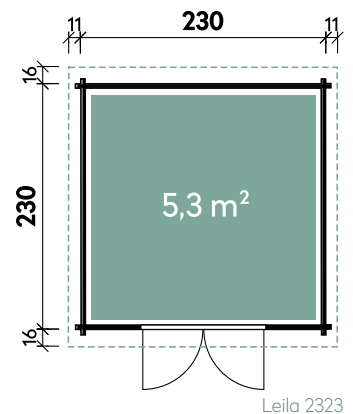

Leila 2323 28

Artikelnummer: 828 230

Dimensionen

Dachform	Satteldach
Farbe	Naturbelassen
Wandstärke	28 mm
Gesamtmaß	252 x 262 cm
Sockelmaß	230 x 230 cm
Grundfläche	5,3 m ²
Rauminhalt	10,2 m ³
Gesamthöhe	222 cm
Dachüberstand vorne	16 cm
Dachüberstand seitlich	11 cm
Dachüberstand hinten	16 cm
Dachneigung	21°
Dachfläche	7,1 m ²
Dachbretter inkl. Dachpappe	15 mm

Türen und Fenster

1 x Doppeltür	141,8 x 179,3 cm
---------------	------------------

Verpackung

Paket 1	Gesamtgewicht
118 x 42 x 266 cm	354 kg

Optionales Zubehör

Artikelnummer	Menge	Preis/Stk.
Fußboden 2322 18	1	279 €
Anbauschuppen 1520 Satteldach	1	1.499 €
Dachrinne Kunststoff rund 421Bx Anthrazit	1	349 €
Fundamentholzset 0400	1	109 €
Dachrinne Alu rund Satteldach bis 300 cm mit 2 Fallrohren	1	449 €
Dachschindeln Biberschwanz Schwarz	3	59 €
Dachschindeln Biberschwanz Rot	3	59 €
Dachschindeln Biberschwanz Grün	3	59 €
Dachschindeln Rechteck Schwarz	3	59 €
Dachschindeln Rechteck Rot	3	59 €