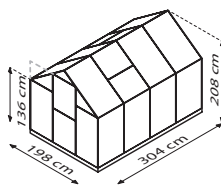

EOS

KURZ & KNAPP

- ✓ Klassisches Gewächshausmodell mit hoher Lichtausbeute dank breiter Felder
- ✓ Tür als Schiebe- oder Schwingtür montierbar
- ✓ Abgeflachte Designprofile
- ✓ Mit einzigartiger Einschubtechnik in kompletter Hohlkammerplatten-Verglasung (HKP)
- ✓ Eloxierte oder pulverbeschichtete Aluminiumprofile für dauerhaften Schutz vor Korrosion
- ✓ 4 Größen von ca. 3,1 bis 7,5 m²
- ✓ Inkl. Dachfenster, Regenrinnen, Öse für Vorhängeschloss + Stahlfundamentrahmen: H 12,5 cm
- ✓ Paletten-Eos: Das Modell Eos gibt es auch im Palettenformat zur praktischen Präsentation im kleinen Markt

TECHNISCHE DATEN

Hausart:	Gewächshaus
Art:	Klassisches Modell
Größen:	4
Verglasungsarten:	HKP ca. 4 oder 6 mm
Glashaltetechnik:	Einschubtechnik
Farben:	Alu eloxiert; Smaragd o. Schwarz* pulverbeschichtet
Dachfenster:	1-2
Außenmaß:	B 1,98 x H 2,08 m
Traufenhöhe:	1,36 m
Türmaße:	B 0,60 x H 1,64 m

EOS 6000