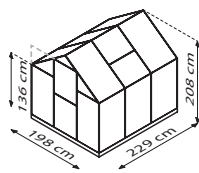

EOS

KURZ & KNAPP

- ✓ Klassisches Gewächshausmodell mit hoher Lichtausbeute dank breiter Felder
- ✓ Tür als Schiebe- oder Schwingtür montierbar
- ✓ Abgeflachte Designprofile
- ✓ Mit einzigartiger Einschubtechnik in kompletter Hohlkammerplatten-Verglasung (HKP)
- ✓ Eloxierte oder pulverbeschichtete Aluminiumprofile für dauerhaften Schutz vor Korrosion
- ✓ 4 Größen von ca. 3,1 bis 7,5 m²
- ✓ Inkl. Dachfenster, Regenrinnen, Öse für Vorhängeschloss + Stahlfundamentrahmen: H 12,5 cm
- ✓ Paletten-Eos: Das Modell Eos gibt es auch im Palettenformat zur praktischen Präsentation im kleinen Markt

TECHNISCHE DATEN

Hausart:	Gewächshaus
Art:	Klassisches Modell
Größen:	4
Verglasungsarten:	HKP ca. 4 oder 6 mm
Glashaltetechnik:	Einschubtechnik
Farben:	Alu eloxiert; Smaragd o. Schwarz* pulverbeschichtet
Dachfenster:	1-2
Außenmaß:	B 1,98 x H 2,08 m
Traufenhöhe:	1,36 m
Türmaße:	B 0,60 x H 1,64 m

EOS 4600