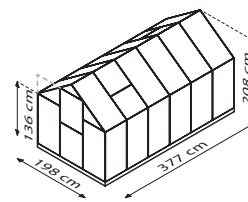

EOS

KURZ & KNAPP

- ✓ Klassisches Gewächshausmodell mit hoher Lichtausbeute dank breiter Felder
- ✓ Tür als Schiebe- oder Schwingtür montierbar
- ✓ Abgeflachte Designprofile
- ✓ Mit einzigartiger Einschubtechnik in kompletter Hohlkammerplatten-Verglasung (HKP)
- ✓ Eloxierte oder pulverbeschichtete Aluminiumprofile für dauerhaften Schutz vor Korrosion
- ✓ 4 Größen von ca. 3,1 bis 7,5 m²
- ✓ Inkl. Dachfenster, Regenrinnen, Öse für Vorhängeschloss + Stahlfundamentrahmen: H 12,5 cm
- ✓ Paletten-Eos: Das Modell Eos gibt es auch im Palettenformat zur praktischen Präsentation im kleinen Markt

TECHNISCHE DATEN

Hausart:	Gewächshaus
Art:	Klassisches Modell
Größen:	4
Verglasungsarten:	HKP ca. 4 oder 6 mm
Glashaltetechnik:	Einschubtechnik
Farben:	Alu eloxiert; Smaragd o. Schwarz* pulverbeschichtet
Dachfenster:	1-2
Außenmaß:	B 1,98 x H 2,08 m
Traufenhöhe:	1,36 m
Türmaße:	B 0,60 x H 1,64 m

EOS 7500