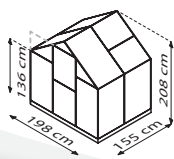

## KURZ & KNAPP

- ✓ Klassisches Gewächshausmodell mit hoher Lichtausbeute dank breiter Felder
- ✓ Tür als Schiebe- oder Schwingtür montierbar
- ✓ Abgeflachte Designprofile
- ✓ Mit einzigartiger Einschubtechnik in kompletter Hohlkammerplatten-Verglasung (HKP)
- ✓ Eloxierte oder pulverbeschichtete Aluminiumprofile für dauerhaften Schutz vor Korrosion
- ✓ 4 Größen von ca. 3,1 bis 7,5 m<sup>2</sup>
- ✓ Inkl. Dachfenster, Regenrinnen, Öse für Vorhängeschloss + Stahlfundamentrahmen: H 12,5 cm
- ✓ Paletten-Eos: Das Modell Eos gibt es auch im Palettenformat zur praktischen Präsentation im kleinen Markt

## TECHNISCHE DATEN

<b>Hausart:</b>	Gewächshaus
<b>Art:</b>	Klassisches Modell
<b>Größen:</b>	4
<b>Verglasungsarten:</b>	HKP ca. 4 oder 6 mm
<b>Glashaltetechnik:</b>	Einschubtechnik
<b>Farben:</b>	Alu eloxiert; Smaragd o. Schwarz* pulverbeschichtet
<b>Dachfenster:</b>	1-2
<b>Außenmaß:</b>	B 1,98 x H 2,08 m
<b>Traufenhöhe:</b>	1,36 m
<b>Türmaße:</b>	B 0,60 x H 1,64 m