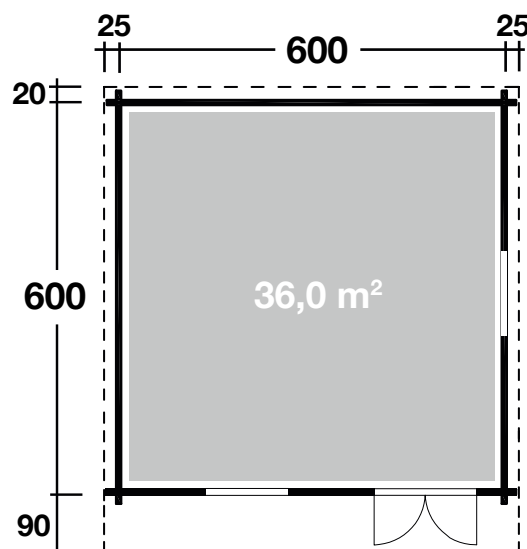

Mehr Produkte finden Sie
in unserem Katalog!

Art. 870 680

Nordkap 70-P XL

DIMENSIONEN

	Bohlenstärke	70 mm
	Innenmaß	586x586 cm
	Sockelmaß	600x600 cm
	Gesamtmaß	650x710 cm
	Grundfläche	36,0 m ²
	Rauminhalt	88,2 m ³
	Firsthöhe	293 cm
	Seitenwandhöhe	221 cm
	Dachüberstand vorne/seitlich/hinten	90/25/20 cm

DACH

	Dachneigung	14°
	Dachfläche	50,4 m ²
	Dachbretter	20 mm

TÜR/ FENSTER

	Doppeltür (Isoverglast)	144,8x195 cm
	Doppelfenster (2 Stück, isolierverglast, Einhand-Dreh-/Kipp)	117x88,5 cm

FUSSBODEN

	Fußbodenbretter	28 mm
--	-----------------	-------

VERPACKUNG

	Paketabmessung	
	Paket 1	715x110x76 cm
	Paket 2	670x110x47 cm

	Paketgewicht	2.800 kg
--	--------------	----------

ZUBEHÖR (zzgl.)

	Dachpappe 4 Rollen zu 15 m und 1 Rolle zu 8 m Dachschindel-Set Nr. 17
	Dachrinne Kunststoff 322B mit 2 KS-Ergänzungssets K4B, anthrazit Alu bis 800 cm mit 2 Fallrohren Kupfer bis 750 cm Terrasse 70.5 asymmetrisch

70 mm / 600x600 cm / 36,0 m²

5 JAHRE GARANTIE

Nordkap 70-G/3-Raum

Grundriss

Weitere Informationen finden Sie unter: www.finnhaus.de oder im aktuellen Katalog.
Technische Änderungen, Druckfehler und Irrtümer vorbehalten.