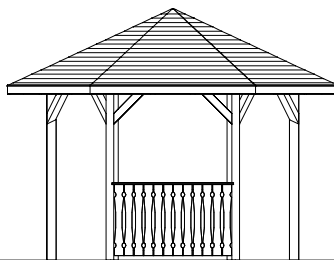

4018211 290550 (Gr.1)

4018211 290567 (Gr.2)
(passend für Versailles)

4018211 290574 (Gr.3)

Brüstung aus Andreaskreuzen

M 1:100

Holzart / Eisenteile

Konstruktionsvollholz, unbehandelt / verzinkt

Querbalken / Kreuz

10x10cm / 8x8cm

Höhe

84cm + beliebiger Abstand vom Boden

Inklusive

Befestigungsmaterial

4018211 210305 (Gr.1)

4018211 210312 (Gr.2)
(passend für Versailles)

4018211 210329 (Gr.3)

Brüstung aus Balkenschalung

M 1:100

Holzart / Eisenteile

Nadelholz, unbehandelt / verzinkt

Riegel / Schalung

6x6cm / 1,9x12cm

Höhe

96cm + beliebiger Abstand vom Boden