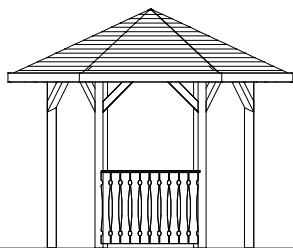

4018211 290550 (Gr.1)

4018211 290567 (Gr.2)
(passend für Versailles)

4018211 290574 (Gr.3)

Brüstung aus Andreaskreuzen

M 1:100

Holzart / Eisenteile

Konstruktionsvollholz, unbehandelt / verzinkt

Querbalken / Kreuz

10x10cm / 8x8cm

Höhe

84cm + beliebiger Abstand vom Boden

Inklusive

Befestigungsmaterial

4018211 210305 (Gr.1)

4018211 210312 (Gr.2)
(passend für Versailles)

4018211 210329 (Gr.3)

Brüstung aus Balkenschalung

M 1:100

Holzart / Eisenteile

Nadelholz, unbehandelt / verzinkt

Riegel / Schalung

6x6cm / 1,9x12cm

Höhe

96cm + beliebiger Abstand vom Boden