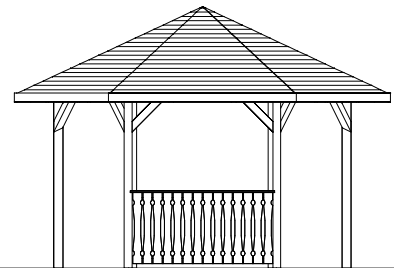

4018211 290550 (Gr.1)

4018211 290567 (Gr.2)
(passend für Versailles)

4018211 290574 (Gr.3)

Brüstung aus Andreaskreuzen

M 1:100

Holzart / Eisenteile

Konstruktionsvollholz, unbehandelt / verzinkt

Querbalken / Kreuz

10x10cm / 8x8cm

Höhe

84cm + beliebiger Abstand vom Boden

Inklusive

Befestigungsmaterial

4018211 210305 (Gr.1)

4018211 210312 (Gr.2)
(passend für Versailles)

4018211 210329 (Gr.3)

Brüstung aus Balkenschalung

M 1:100

Holzart / Eisenteile

Nadelholz, unbehandelt / verzinkt

Riegel / Schalung

6x6cm / 1,9x12cm

Höhe

96cm + beliebiger Abstand vom Boden