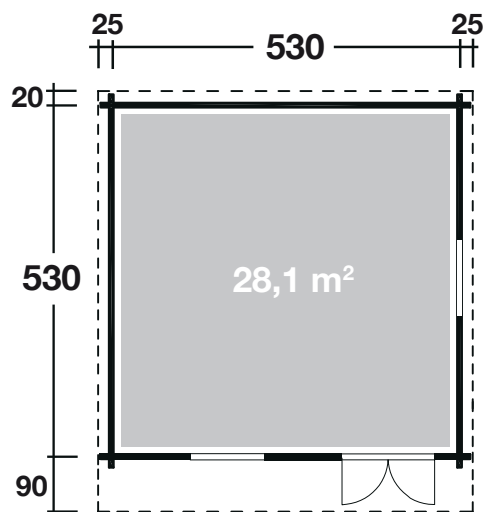

Mehr Produkte finden Sie
in unserem Katalog!

Art. 870 275

Nordkap 70-G/1-Raum

70 mm / 530x530 cm / 28,1 m²

**5 JAHRE
GARANTIE**

Nordkap 70-G/3-Raum

DIMENSIONEN

	Bohlenstärke	70 mm
	Innenmaß	516x516 cm
	Sockelmaß	530x530 cm
	Gesamtmaß	580x640 cm
	Grundfläche	28,1 m ²
	Rauminhalt	63,2 m ³
	Firsthöhe	267 cm
	Seitenwandhöhe	208 cm
	Dachüberstand	
	vorne	90 cm
	seitlich	25 cm
	hinten	20 cm

DACH

	Dachneigung	14°
	Dachfläche	39,6 m ²

TÜR/ FENSTER

	Doppeltür	144,8x186,5 cm
	Doppelfenster (2 Stück, Dreh-/Kipp)	117x89,5 cm

VERPACKUNG

	Paketabmessung	690x120x106 cm
	Paketgewicht	2.450 kg

Grundriss

Weitere Informationen finden Sie unter: www.finnhaus.de oder im aktuellen Katalog.
Technische Änderungen, Druckfehler und Irrtümer vorbehalten.