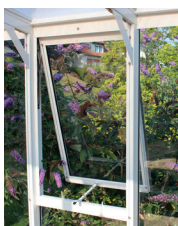

WEISS

TECHNISCHE DATEN

Produkt:	Seitenfenster
Modelle:	V, H und Z
Verglasung:	Inkl. ESG ca. 3 mm oder unverglast für HKP (ausgenommen H)
Material:	Eloxiertes oder pulverbeschichtetes Aluminium

SEITENFENSTER V:

Passend für:	Venus, Apollo, Freya, Dione, Uranus, Cassandra, Merkur, Mars, Sirona
Farben:	Alu eloxiert; Smaragd, Anthrazit oder Schwarz pulverbeschichtet

SEITENFENSTER H:

Passend für:	Helena, Aura
Farben:	Alu eloxiert; Weiß oder Anthrazit pulverbeschichtet

SEITENFENSTER Z:

Passend für:	Zeus
Farben:	Alu eloxiert; Schwarz pulverbeschichtet