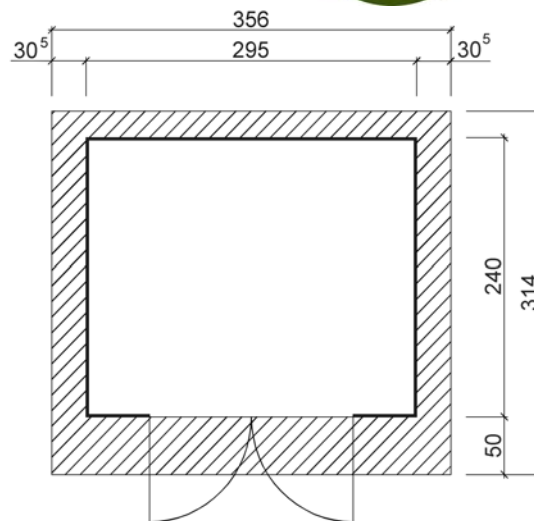

Massivholz-Gartenhaus

Art.-Nr.: 126.3024.43000

Angaben in cm

Sockelmaß [cm]	Maß incl. Dachüberstand [cm]	Innenmaß [cm]	Rückwandhöhe ab Fundament [cm]	Gesamthöhe ab Fundament [cm]	Dachfläche [m ²]	Grundfläche [m ²]	Rauminhalt [m ³]	Gewicht [kg]
295 x 240	356 x 314	289 x 235	217	226	11,04	7,11	15,30	620

Wandaufbau

- ⇒ 28 mm starke Wandbohlen mit Nut und Feder

Tür

- ⇒ Massive, 2-flügelige mit Zylinderschloß inkl. 3 Schlüsseln
- ⇒ Außenmaß: 182 x 182 cm
- ⇒ Lichte Öffnung (Durchgangsmaß): 165 x 172 cm

Dach

- ⇒ 19mm starke Dachbretter auf stabiler Dachpfette, Vordach 50 cm
- ⇒ Dacheindeckung aus Bitumendachbelag (grau)

Verpackung

- ⇒ 1 Paket incl. einzelnen Wandpaketen, Dachbelag, Montagematerial und übersichtlicher Montageanleitung,
- ⇒ Verpackungsmaße L/B/H: 360/120/66 cm