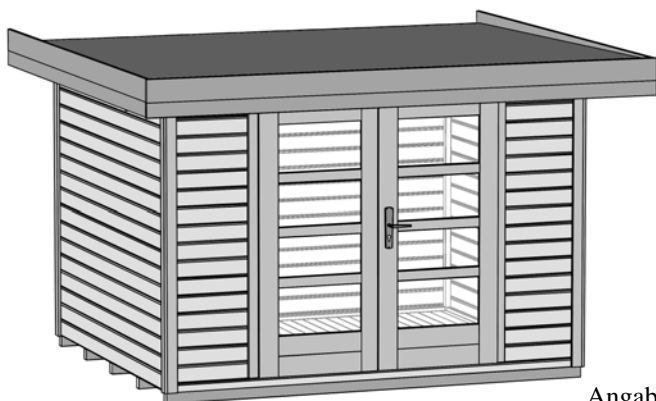

Massivholz-Gartenhaus

Art.-Nr.: 126.3024.43000

Angaben in cm

Sockelmaß [cm]	Maß incl. Dachüberstand [cm]	Innenmaß [cm]	Rückwandhöhe ab Fundament [cm]	Gesamthöhe ab Fundament [cm]	Dachfläche [m ²]	Grundfläche [m ²]	Rauminhalt [m ³]	Gewicht [kg]
295 x 240	356 x 314	289 x 235	217	226	11,04	7,11	15,30	620

Allgemeines

- ⇒ Sämtliche Holzteile aus nordischem Fichtenholz
- ⇒ innen mit Wetterschutzlasur Eiche hell behandelt
- ⇒ außen Wetterschutzlasur: rot
- ⇒ Deckleisten und Ortgangverkleidung weiß

Fußboden

- ⇒ Unterkonstruktion aus kesseldruckimprägnierten Bodenbalken
- ⇒ 19 mm starke Bodendielen mit Nut und Feder

Wandaufbau

- ⇒ 28 mm starke Wandbohlen mit Nut und Feder

Tür

- ⇒ Massive, 2-flügelige mit Zylinderschloß inkl. 3 Schlüsseln
- ⇒ Außenmaß: 182 x 182 cm
- ⇒ Lichte Öffnung (Durchgangsmaß): 165 x 172 cm

Dach

- ⇒ 19mm starke Dachbretter auf stabiler Dachpfette, Vordach 50 cm
- ⇒ Dacheindeckung aus Bitumendachbelag (grau)

Verpackung

- ⇒ 1 Paket incl. einzelnen Wandpaketen, Dachbelag, Montagematerial und übersichtlicher Montageanleitung,
- ⇒ Verpackungsmaße L/B/H: 360/120/66 cm