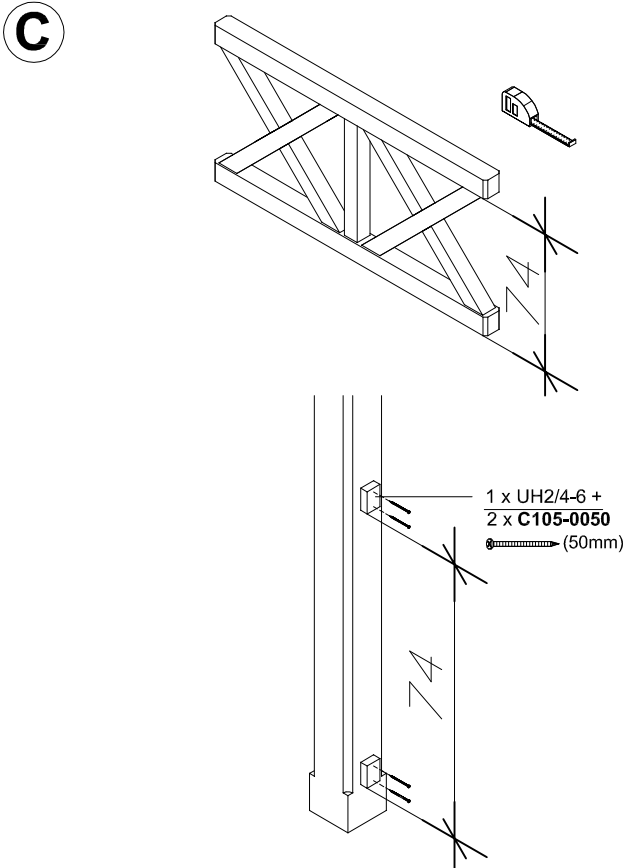

Brüstung Andreaskreuz aus Douglasie (Beispielzeichnung)

209521 (für Breite 434cm)

209545 (für Breite 541cm)

209569 (für Breite 648cm)

8 x C105-0050  50mm

8 x C105-0050  50mm

8 x C105-0050  50mm

***** Aufschraubstützen und Pfosten sowie die dazugehörigen Schrauben sind Lieferumfang der Terrassenüberdachung. - kein Lieferumfang der Brüstung - Beachten Sie daher bitte auch die Montageanleitung der Terrassenüberdachung.