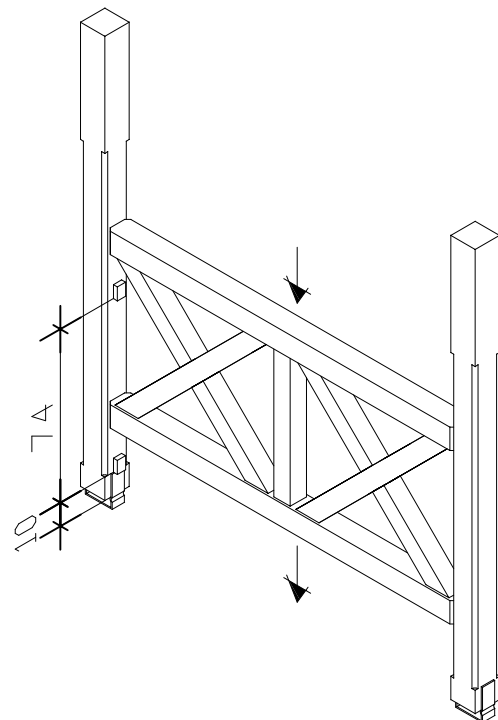

Brüstung Andreaskreuz aus Douglasie (Beispielzeichnung)

209521 (für Breite 434cm)

209545 (für Breite 541cm)

209569 (für Breite 648cm)

8 x C105-0050  50mm

8 x C105-0050  50mm

8 x C105-0050  50mm

***** Aufschraubstützen und Pfosten sowie die dazugehörigen Schrauben sind Lieferumfang der Terrassenüberdachung. - kein Lieferumfang der Brüstung - Beachten Sie daher bitte auch die Montageanleitung der Terrassenüberdachung.