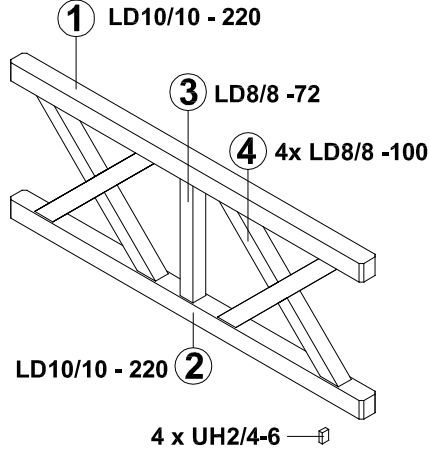

Brüstung Andreaskreuz aus Douglasie (Beispielzeichnung)

209521 (für Breite 434cm)

209545 (für Breite 541cm)

209569 (für Breite 648cm)

8 x C105-0050  50mm

8 x C105-0050  50mm

8 x C105-0050  50mm

***** Aufschraubstützen und Pfosten sowie die dazugehörigen Schrauben sind Lieferumfang der Terrassenüberdachung. - kein Lieferumfang der Brüstung - Beachten Sie daher bitte auch die Montageanleitung der Terrassenüberdachung.