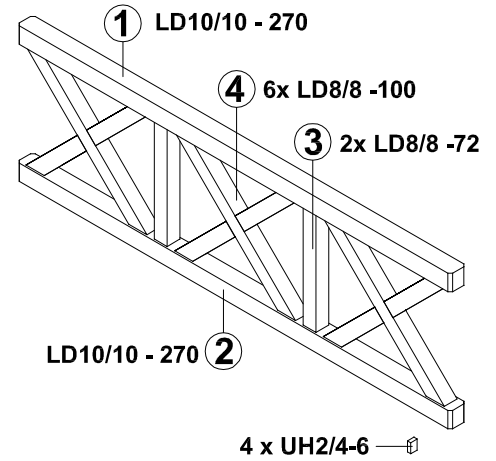

Brüstung Andreaskreuz aus Douglasie (Beispielzeichnung)

209521 (für Breite 434cm)

209545 (für Breite 541cm)

209569 (für Breite 648cm)

8 x C105-0050  50mm

8 x C105-0050  50mm

8 x C105-0050  50mm

***** Aufschraubstützen und Pfosten sowie die dazugehörigen Schrauben sind Lieferumfang der Terrassenüberdachung. - kein Lieferumfang der Brüstung - Beachten Sie daher bitte auch die Montageanleitung der Terrassenüberdachung.