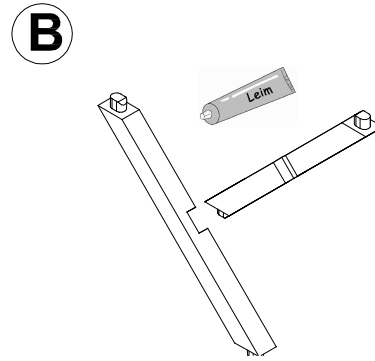

Brüstung Andreaskreuz aus Douglasie (Beispielzeichnung)

209521 (für Breite 434cm)

209545 (für Breite 541cm)

209569 (für Breite 648cm)

8 x C105-0050  50mm

8 x C105-0050  50mm

8 x C105-0050  50mm

***** Aufschraubstützen und Pfosten sowie die dazugehörigen Schrauben sind Lieferumfang der Terrassenüberdachung. - kein Lieferumfang der Brüstung - Beachten Sie daher bitte auch die Montageanleitung der Terrassenüberdachung.