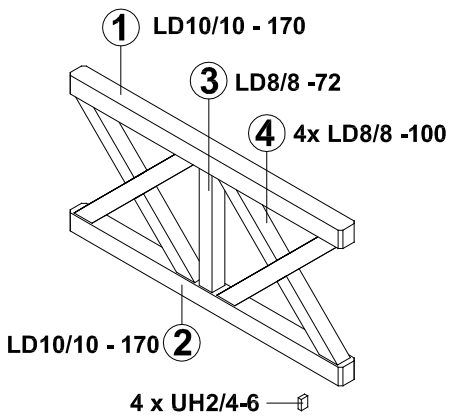

Brüstung Andreaskreuz aus Douglasie (Beispielzeichnung)

209521 (für Breite 434cm)

209545 (für Breite 541cm)

209569 (für Breite 648cm)

8 x C105-0050  50mm

8 x C105-0050  50mm

8 x C105-0050  50mm

***** Aufschraubstützen und Pfosten sowie die dazugehörigen Schrauben sind Lieferumfang der Terrassenüberdachung. - kein Lieferumfang der Brüstung - Beachten Sie daher bitte auch die Montageanleitung der Terrassenüberdachung.