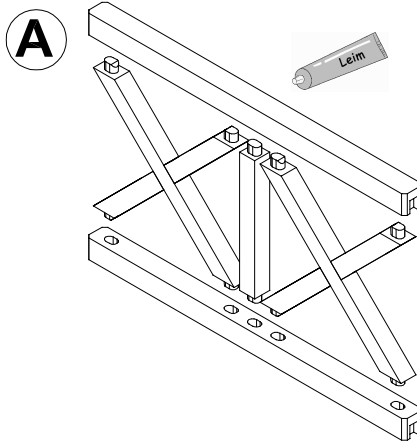

Brüstung Andreaskreuz aus Douglasie (Beispielzeichnung)

209521 (für Breite 434cm)

209545 (für Breite 541cm)

209569 (für Breite 648cm)

8 x C105-0050  50mm

8 x C105-0050  50mm

8 x C105-0050  50mm

***** Aufschraubstützen und Pfosten sowie die dazugehörigen Schrauben sind Lieferumfang der Terrassenüberdachung. - kein Lieferumfang der Brüstung - Beachten Sie daher bitte auch die Montageanleitung der Terrassenüberdachung.