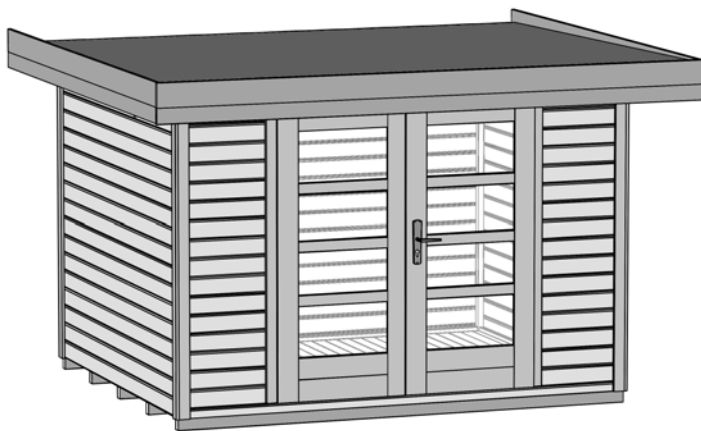

# Massivholz-Gartenhaus

Art.-Nr.: 126.3030.45000

Angaben in cm

Sockelmaß [cm]	Maß incl. Dachüberstand [cm]	Innenmaß [cm]	Rückwandhöhe ab Fundament [cm]	Gesamthöhe ab Fundament [cm]	Dachfläche [m <sup>2</sup> ]	Grundfläche [m <sup>2</sup> ]	Rauminhalt [m <sup>3</sup> ]	Gewicht [kg]
295 x 300	356 x 375	289 x 295	217	226	13,35	8,85	19,44	715

### Allgemeines

- ⇒ Sämtliche Holzteile aus nordischem Fichtenholz
- ⇒ innen mit Wetterschutzlasur Eiche hell behandelt
- ⇒ außen Wetterschutzlasur: grau
- ⇒ Deckleisten und Ortgangverkleidung weiß

### Wandaufbau

- ⇒ 28 mm starke Wandbohlen mit Nut und Feder

### Tür

- ⇒ Massive, 2-flügelige mit Zylinderschloß inkl. 3 Schlüsseln
- ⇒ Außenmaß: 182 x 182 cm
- ⇒ Lichte Öffnung (Durchgangsmaß): 165 x 172 cm