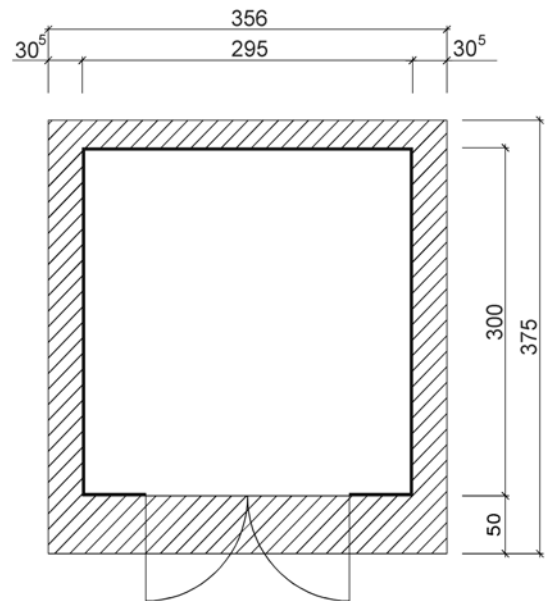

# Massivholz-Gartenhaus

Art.-Nr.: 126.3030.45000

Angaben in cm

Sockelmaß [cm]	Maß incl. Dachüberstand [cm]	Innenmaß [cm]	Rückwandhöhe ab Fundament [cm]	Gesamthöhe ab Fundament [cm]	Dachfläche [m <sup>2</sup> ]	Grundfläche [m <sup>2</sup> ]	Rauminhalt [m <sup>3</sup> ]	Gewicht [kg]
295 x 300	356 x 375	289 x 295	217	226	13,35	8,85	19,44	715

### Wandaufbau

- ⇒ 28 mm starke Wandbohlen mit Nut und Feder

### Tür

- ⇒ Massive, 2-flügelige mit Zylinderschloß inkl. 3 Schlüsseln
- ⇒ Außenmaß: 182 x 182 cm
- ⇒ Lichte Öffnung (Durchgangsmaß): 165 x 172 cm

### Verpackung

- ⇒ 1 Paket incl. einzelnen Wandpaketen, Dachbelag, Montagematerial und übersichtlicher Montageanleitung,
- ⇒ Verpackungsmaße L/B/H: 375/120/65 cm