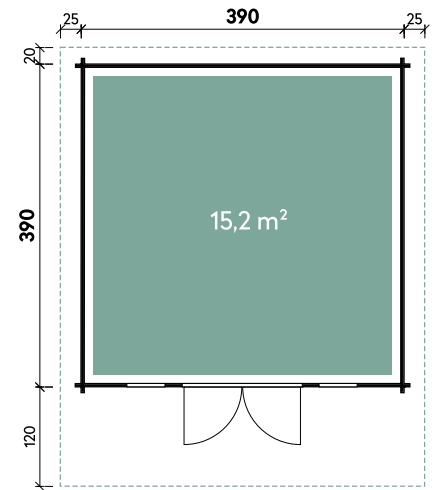

Hanna 3939

*Lieferung innerhalb Deutschland (Festland). Luxemburg und Österreich gegen Aufpreis.

**Fundamenthölzer sind im Fußboden-Set enthalten. Fundamenthölzer sind für die Langlebigkeit der Häuser empfehlenswert.

Weitere Informationen und Zubehör finden Sie unter: www.finnhaus.de/produkte/hanna oder im aktuellen Katalog.

Technische Änderungen, Druckfehler und Irrtümer vorbehalten.