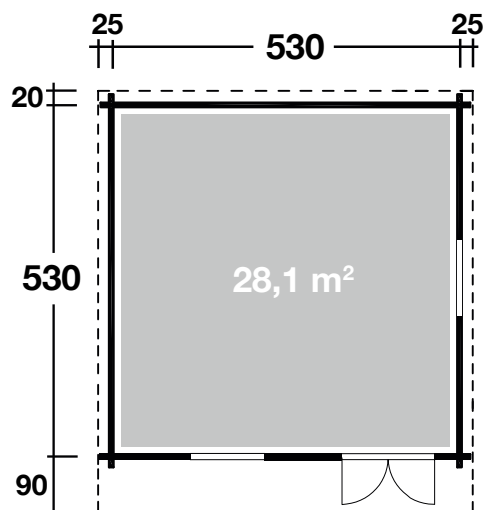

Weitere Informationen finden Sie unter: www.finnhaus.de oder im aktuellen Katalog.
Technische Änderungen, Druckfehler und Irrtümer vorbehalten.