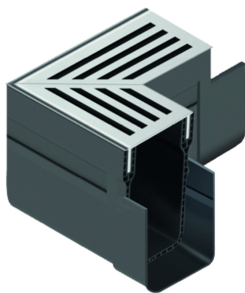

Eckelemente

Produktinformationen

- Verbinder schon auf jeder Seite angeformt
- Mit zwei Eckrosten

Technische Daten zum Artikel 3007942

Material	Abmessungen			Maß der Einlauf- öffnung [mm]	Einlauf- querschnitt [cm ² /m]
	Länge [mm]	Breite [mm]	Höhe [mm]		

Aluminium

Aluminium,
silber eloxiert

160

160

106

5

24