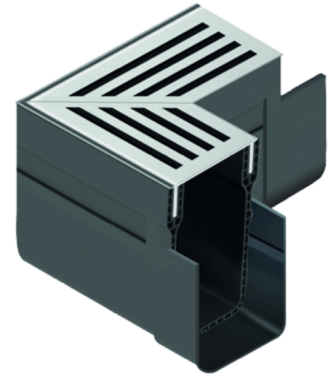

Eckelemente

Produktinformationen

- Verbinder schon auf jeder Seite angeformt
- Mit zwei Eckrosten

Technische Daten zum Artikel 3007942

Material	Abmessungen			Maß der Einlauf- öffnung [mm]	Einlauf- querschnitt [cm ² /m]
	Länge [mm]	Breite [mm]	Höhe [mm]		

Aluminium

Aluminium,
silber eloxiert

160

160

106

5

24