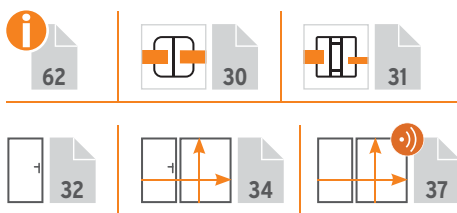

SYSTEM ALU XL

Zaunfeld-Sets bestehend aus 6 Aluminium Einzelprofilen (30 x 2 cm) und Profil-Abschlussleisten (oben/unten) aus beschichtetem Aluminium. Wählen Sie aus sechs Farben.

Anthrazit

1. 178 x 184 Leisten Anthrazit 3918