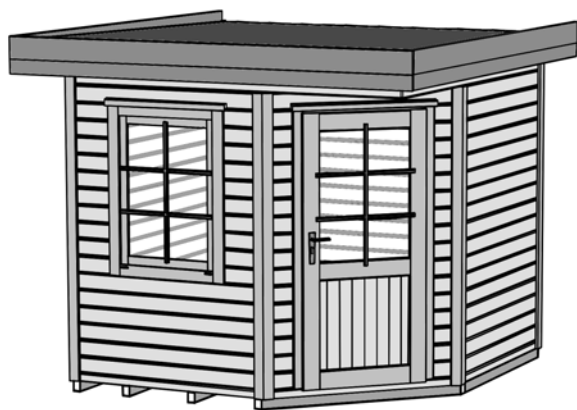

Massivholz - Gartenhaus

Art.-Nr.: 213.2424.40000

Angaben in cm

Sockelmaß [cm]	Maß incl. Dachüberstand [cm]	Dachfläche [m ²]	FW-Höhe/RW-Höhe ab Fundament [cm]	Gesamthöhe ab Fundament [cm]	Grundfläche [m ²]	Rauminhalt [m ³]	Gewicht [kg]
238 x 238	278 x 278	7,70	232 / 226	237	5,70	13,10	525

Allgemeines

⇒Sämtliche Holzteile aus nordischem Fichtenholz

Fußboden

⇒Unterkonstruktion aus kesseldruckimprägnierten Bodenbalken
⇒19 mm starke Bodendielen mit Nut und Feder

Wandaufbau

⇒28 mm starke Blockbohlen mit Nut und Feder
⇒Variantenreiche Gestaltung durch nachträglichen Einbau von Fenstern und Türen möglich
(Zusatzfenster und Türen als Zubehör erhältlich)

Tür

⇒1-flügl. Tür mit Zylinderschloß incl. 3 Schlüsseln
⇒Lichte Öffnung (Durchgangsmaß): 81 x 173 cm

Fenster

⇒1 einflügliges Fenster, 84 x 113cm mit Dreh-Kipp-Beschlag

Dach

⇒19mm starke Dachbretter auf stabilen Dachpfetten
⇒Dacheindeckung aus Bitumendachbelag