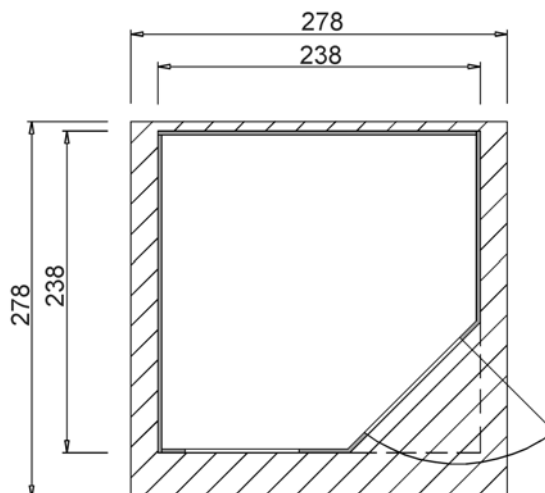

Massivholz - Gartenhaus

Art.-Nr.: 213.2424.40000

Angaben in cm

Sockelmaß [cm]	Maß incl. Dachüberstand [cm]	Dachfläche [m ²]	FW-Höhe/RW-Höhe ab Fundament [cm]	Gesamthöhe ab Fundament [cm]	Grundfläche [m ²]	Rauminhalt [m ³]	Gewicht [kg]
238 x 238	278 x 278	7,70	232 / 226	237	5,70	13,10	525

Tür

⇒1-flügl. Tür mit Zylinderschloß incl. 3 Schlüsseln
⇒Lichte Öffnung (Durchgangsmaß): 81 x 173 cm

Fenster

⇒1 einflügliges Fenster, 84 x 113cm mit Dreh-Kipp-Beschlag

Dach

⇒19mm starke Dachbretter auf stabilen Dachpfetten
⇒Dacheindeckung aus Bitumendachbelag

Verpackung

⇒1 Pakete incl. Dachbelag, Montagematerial und übersichtlicher Montageanleitung
⇒Verpackungsmaße L/B/H: 300/120/59 cm