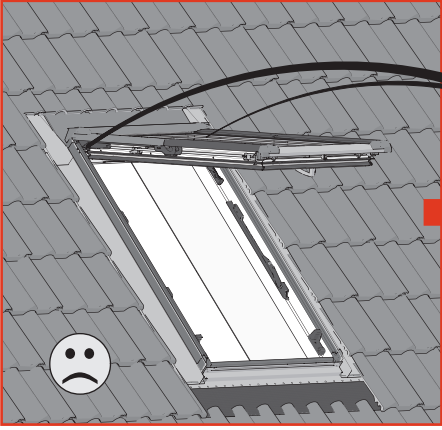

## Bestimmungsgemäße Verwendung

Kettenantrieb **ZEL MA 30 VU WDF R8**  
für die Wohndachfenster Baureihen  
(Siehe Typenschild Fenster).

**R8H | R8K**