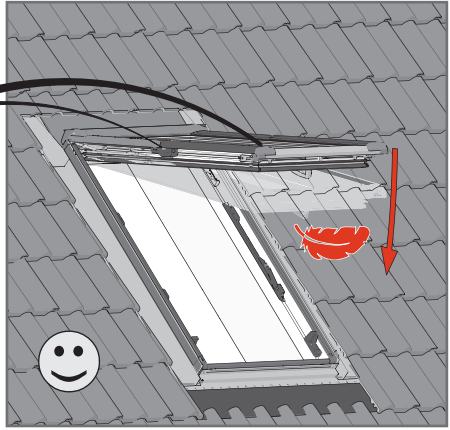

## Bestimmungsgemäße Verwendung

Kettenantrieb **ZEL MA 30 VU WDF R8**  
für die Wohndachfenster Baureihen  
(Siehe Typenschild Fenster).

**R8H | R8K**