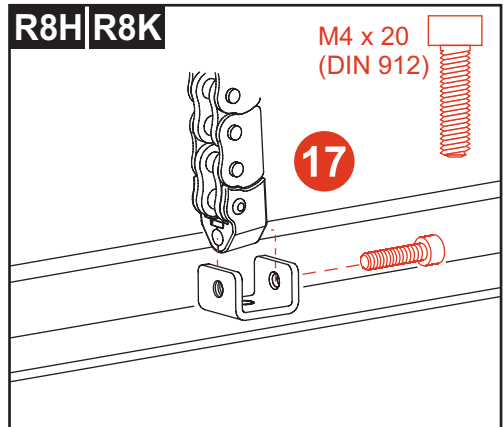

R8H|R8K

R8H|R8K

R8H|R8K