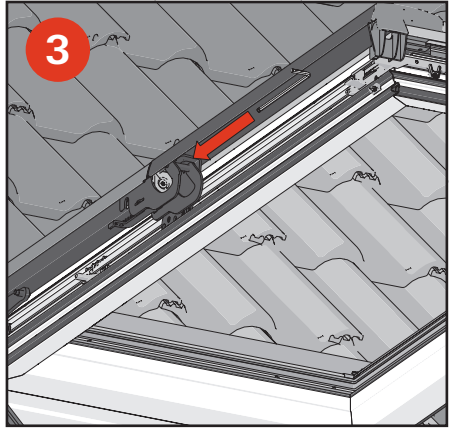

## Bestimmungsgemäße Verwendung

Kettenantrieb **ZEL MA 30 VU WDF R8**  
für die Wohndachfenster Baureihen  
(Siehe Typenschild Fenster).

**R8H | R8K**