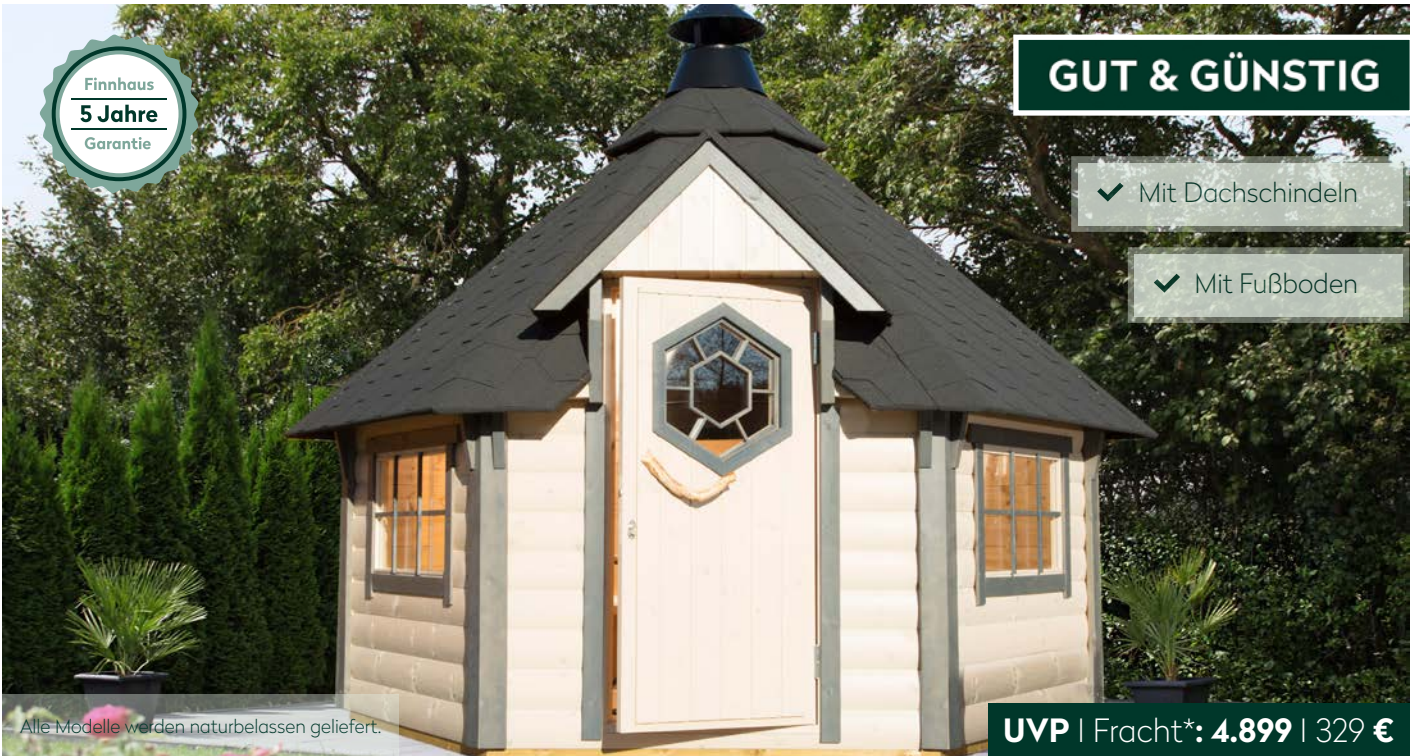

Kalle 3228 45 mit schwarzen Dachschindeln

Artikelnummer: 779 110

Dimensionen

Dachform	Zeltdach
Farbe	Naturbelassen
Wandstärke	45 mm
Gesamtmaß	370 x 327 cm
Sockelmaß	320 x 277 cm
Grundfläche	6,7 m ²
Rauminhalt	15,5 m ³
Gesamthöhe	320 cm
Dachüberstand vorne	25 cm
Dachüberstand seitlich	25 cm
Dachüberstand hinten	25 cm
Dachneigung	45°
Dachfläche	12,5 m ²
Dachstärke	18 mm
Fußbodenstärke**	18 mm

Türen und Fenster

1 x Einzelfenster Ausstell	82 x 44 cm
1 x Einzeltür außen	71 x 151 cm
2 x Einzelfenster feststehend	

Verpackung

Paket 1	Gesamtgewicht
220 x 120 x 250 cm	980 kg

Optionales Zubehör

Optionales Zubehör	Artikelnummer	Menge	Preis/Stk.
Sitzauflagen	600 130	1	259 €
Rauchabzug Höhenverstellung	600 930	1	129 €
Grill großer Schwenkarm mit Halter	600 950	1	139 €
Grill kleiner Halter mit langem Arm	600 960	1	109 €
Grill kleiner Halter mit kurzem Arm	600 970	1	89 €
Blumenkasten 80	700 033	1	139 €
Lapplandpaket mit fünf Rentierfellen	779 000	1	1.499 €
Lapplandpaket	779 010	1	849 €
Rentierfell	780 200	1	159 €
Dachrinne Kunststoff rund 482K Anthrazit	802 606	1	769 €