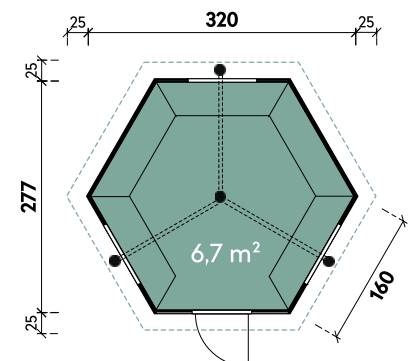

Kalle 3228 45 mit schwarzen Dachschindeln

Artikelnummer: 779 110

Dimensionen

Dachform	Zeltdach
Farbe	Naturbelassen
Wandstärke	45 mm
Gesamtmaß	370 x 327 cm
Sockelmaß	320 x 277 cm
Grundfläche	6,7 m ²
Rauminhalt	15,5 m ³
Gesamthöhe	320 cm
Dachüberstand vorne	25 cm
Dachüberstand seitlich	25 cm
Dachüberstand hinten	25 cm
Dachneigung	45°
Dachfläche	12,5 m ²
Dachstärke	18 mm
Fußbodenstärke**	18 mm

Türen und Fenster

1 x Einzelfenster Ausstell	82 x 44 cm
1 x Einzeltür außen	71 x 151 cm
2 x Einzelfenster feststehend	

Verpackung

Paket 1	Gesamtgewicht
220 x 120 x 250 cm	980 kg

Optionales Zubehör

Optionales Zubehör	Artikelnummer	Menge	Preis/Stk.
Sitzauflagen	600 130	1	259 €
Rauchabzug Höhenverstellung	600 930	1	129 €
Grill großer Schwenkarm mit Halter	600 950	1	139 €
Grill kleiner Halter mit langem Arm	600 960	1	109 €
Grill kleiner Halter mit kurzem Arm	600 970	1	89 €
Blumenkasten 80	700 033	1	139 €
Lapplandpaket mit fünf Rentierfellen	779 000	1	1.499 €
Lapplandpaket	779 010	1	849 €
Rentierfell	780 200	1	159 €
Dachrinne Kunststoff rund 482K Anthrazit	802 606	1	769 €