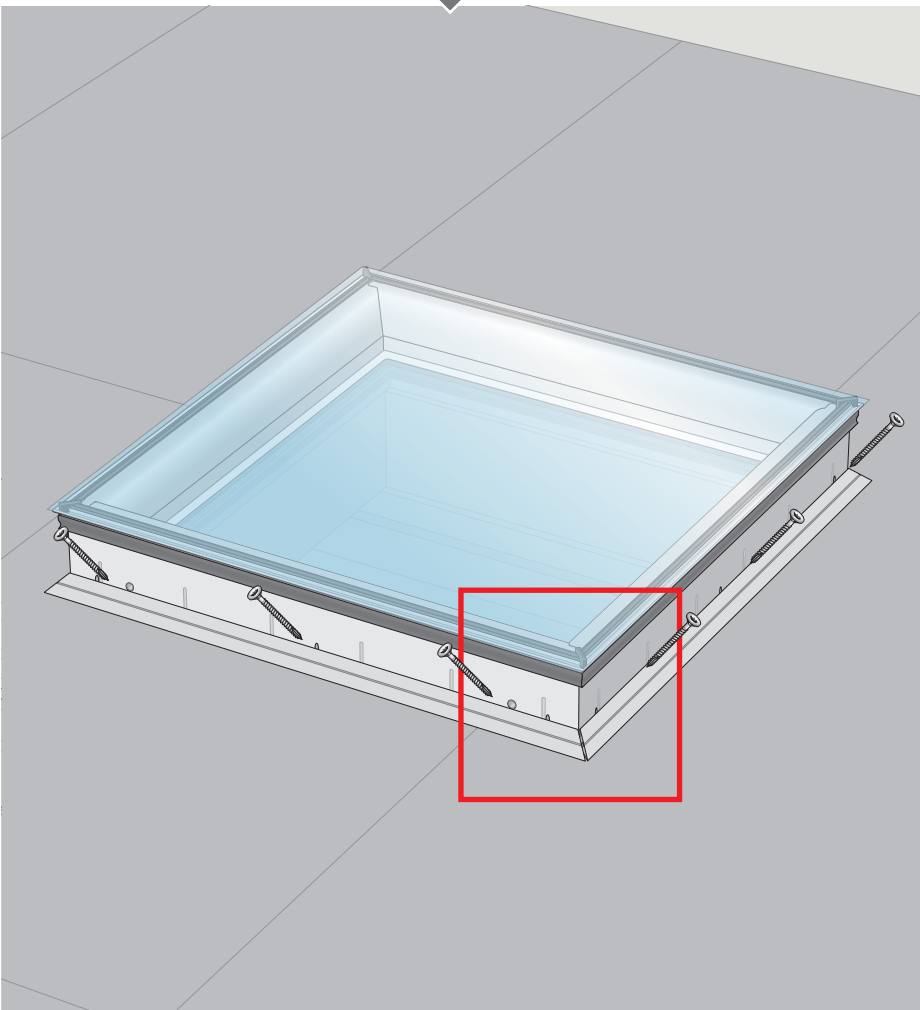

## ISU 2093

WLL min 50 kg  
 CE  
 Y max 35 mm  
 E max 18 mm

4

5

6

ZZZ  
210U

7

8