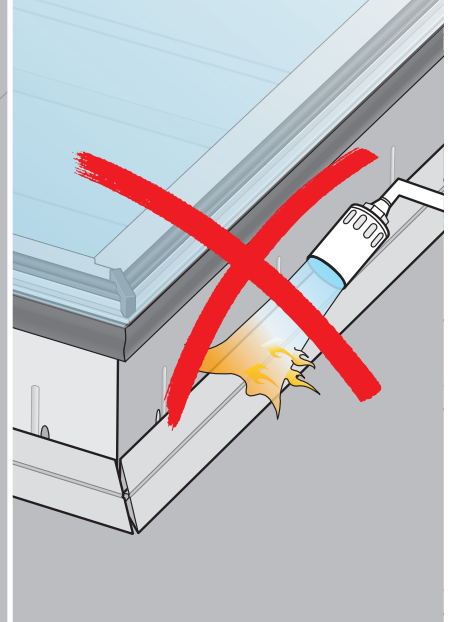

## ISU 2093

WLL min 50 kg  
 CE  
 Y max 35 mm  
 E max 18 mm

4

5

6

ZZZ  
210U

7

8