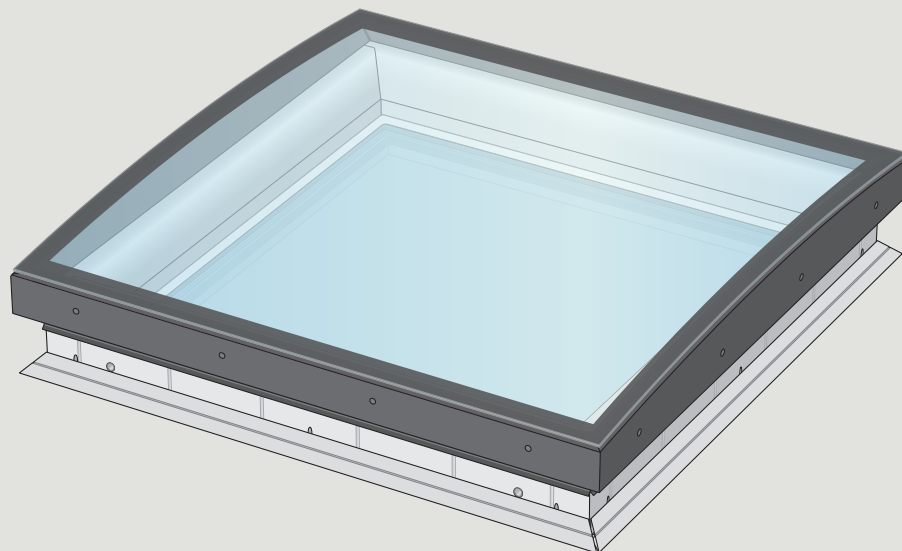

## ISU 2093

WLL min 50 kg  
 CE  
 Y max 35 mm  
 E max 18 mm

4

5

6

ZZZ  
210U

7

8