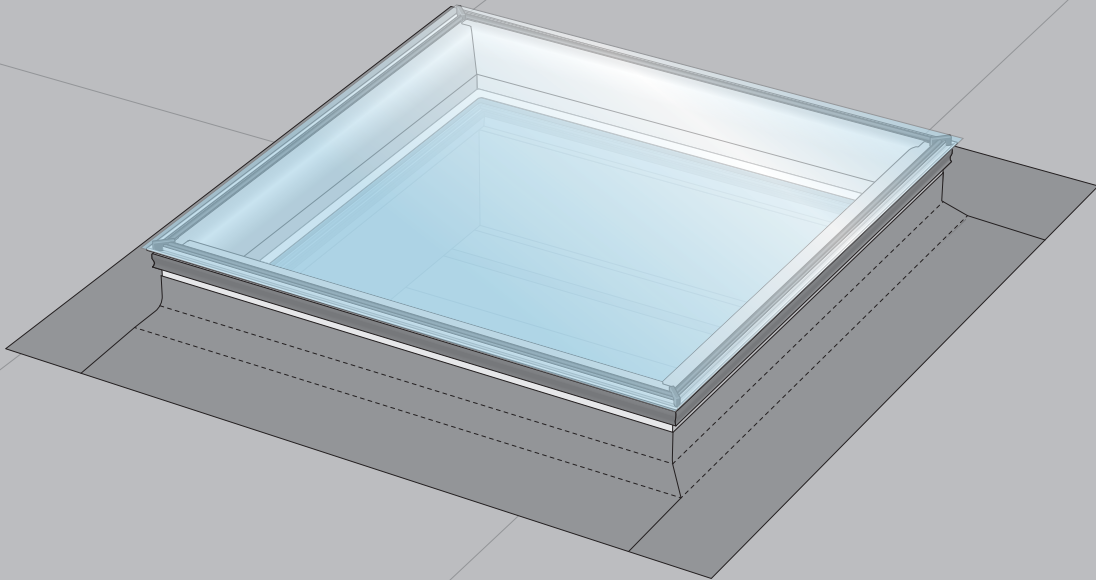

## ISU 2093

WLL min 50 kg  
 CE  
 Y max 35 mm  
 E max 18 mm

4

5

6

ZZZ  
210U

7

8