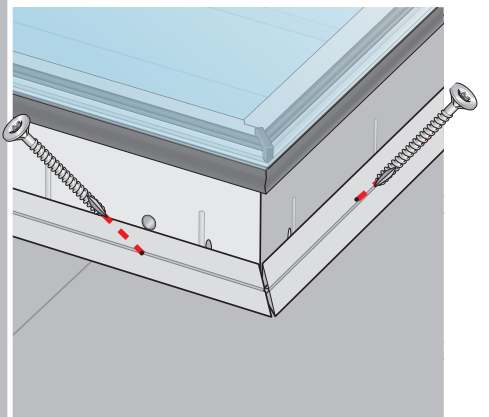

## ISU 2093

WLL min 50 kg  
 CE  
 Y max 35 mm  
 E max 18 mm

4

5

6

ZZZ  
210U

7

8