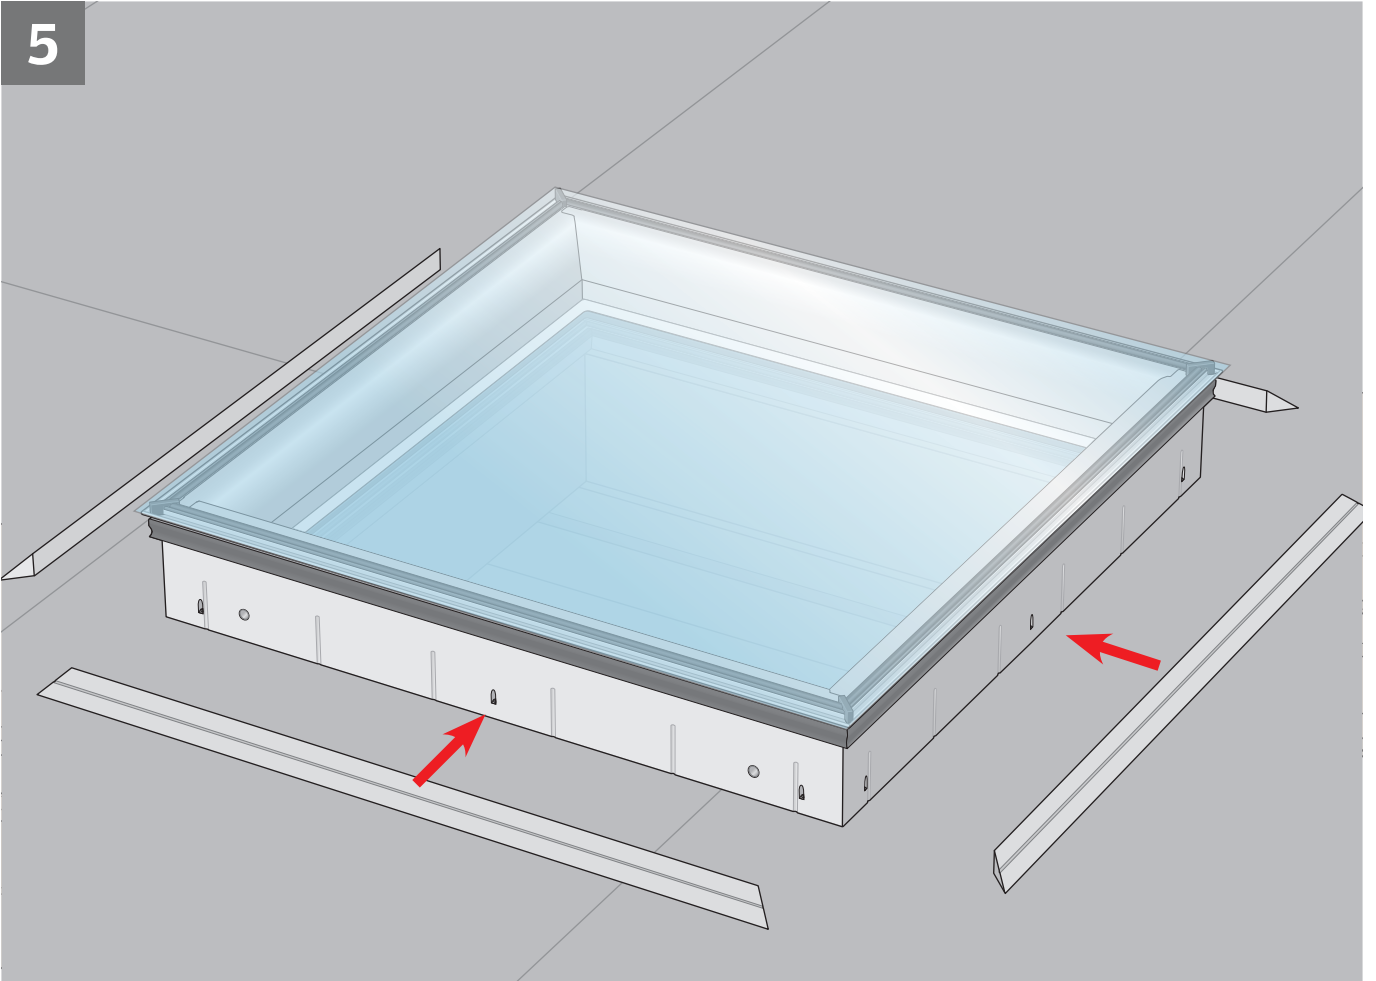

## ISU 2093

WLL min 50 kg  
 CE  
 Y max 35 mm  
 E max 18 mm

4

5

6

ZZZ  
210U

7

8