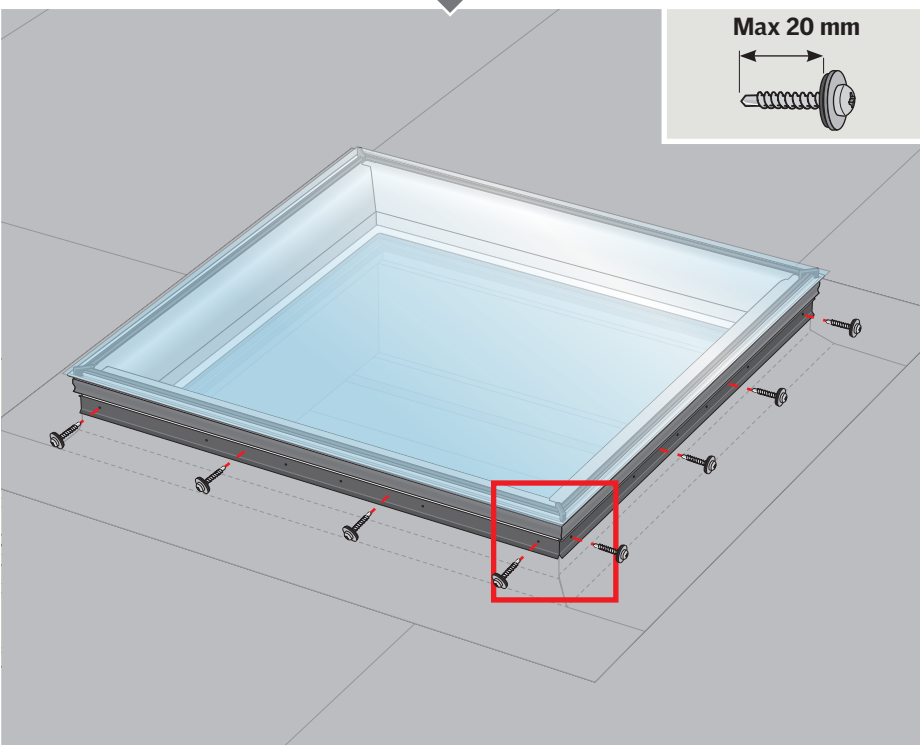

## ISU 2093

WLL min 50 kg  
 CE  
 Y max 35 mm  
 E max 18 mm

4

5

6

ZZZ  
210U

7

8