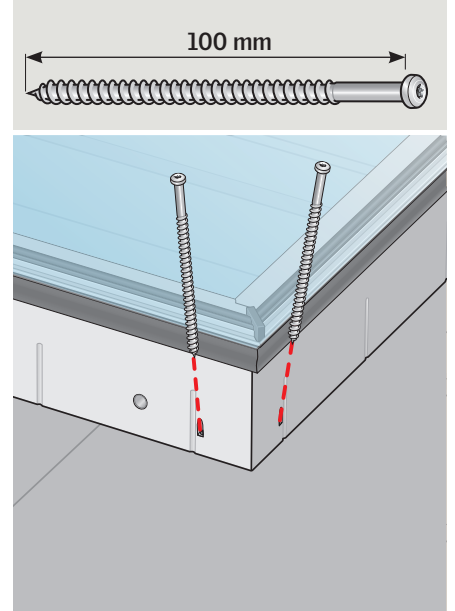

## ISU 2093

WLL min 50 kg  
 CE  
 Y max 35 mm  
 E max 18 mm

4

5

6

ZZZ  
210U

7

8