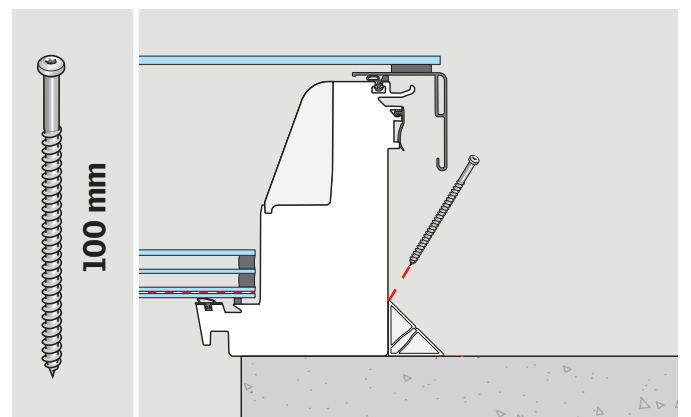

## ISU 2093

WLL min 50 kg  
 CE  
 Y max 35 mm  
 E max 18 mm

4

5

6

ZZZ  
210U

7

8