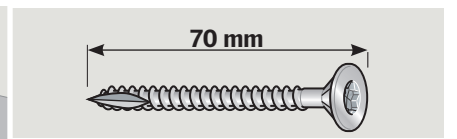

## ISU 2093

WLL min 50 kg  
 CE  
 Y max 35 mm  
 E max 18 mm

4

5

6

ZZZ  
210U

7

8