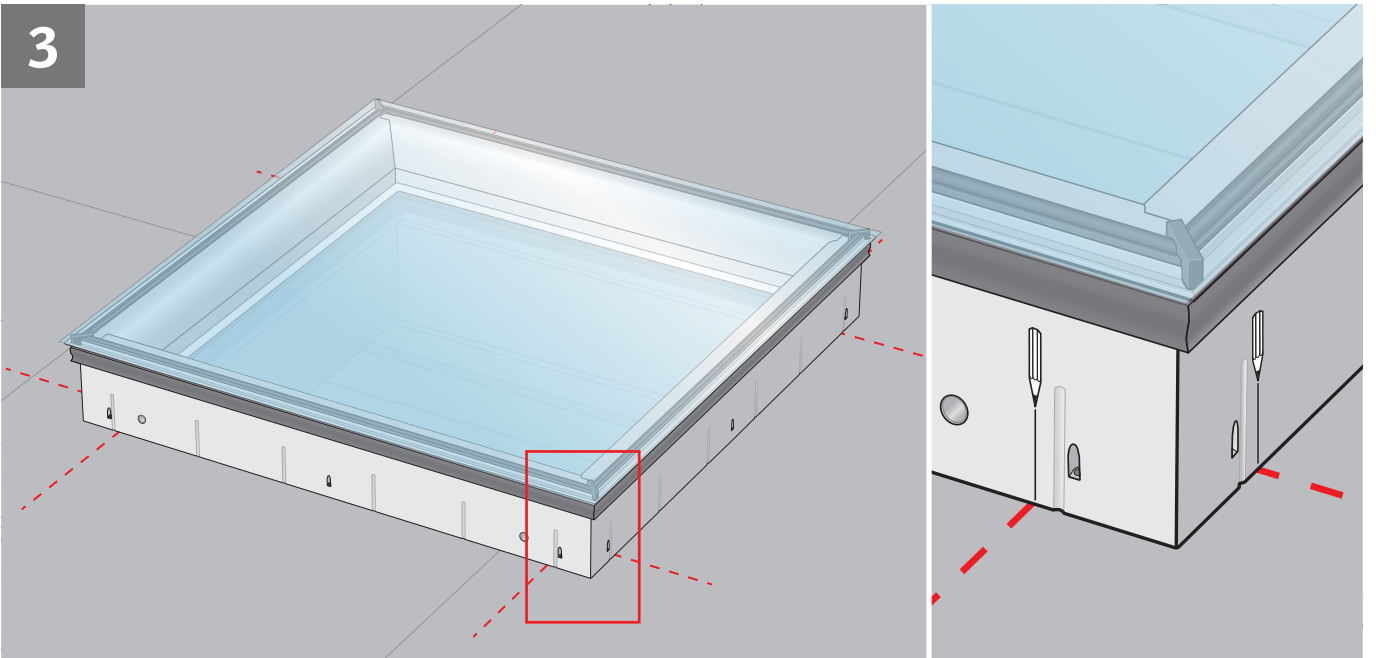

## ISU 2093

WLL min 50 kg  
 CE  
 Y max 35 mm  
 E max 18 mm

4

5

6

ZZZ  
210U

7

8