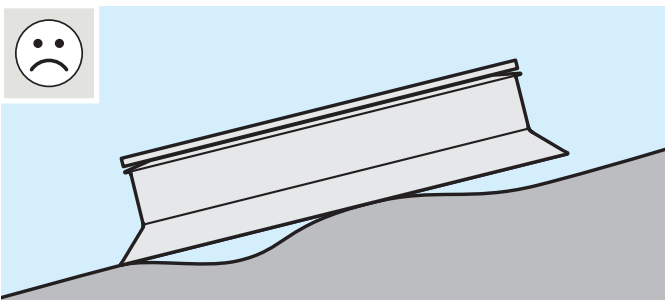

## ISU 2093

WLL min 50 kg  
 CE  
 Y max 35 mm  
 E max 18 mm

4

5

6

ZZZ  
210U

7

8