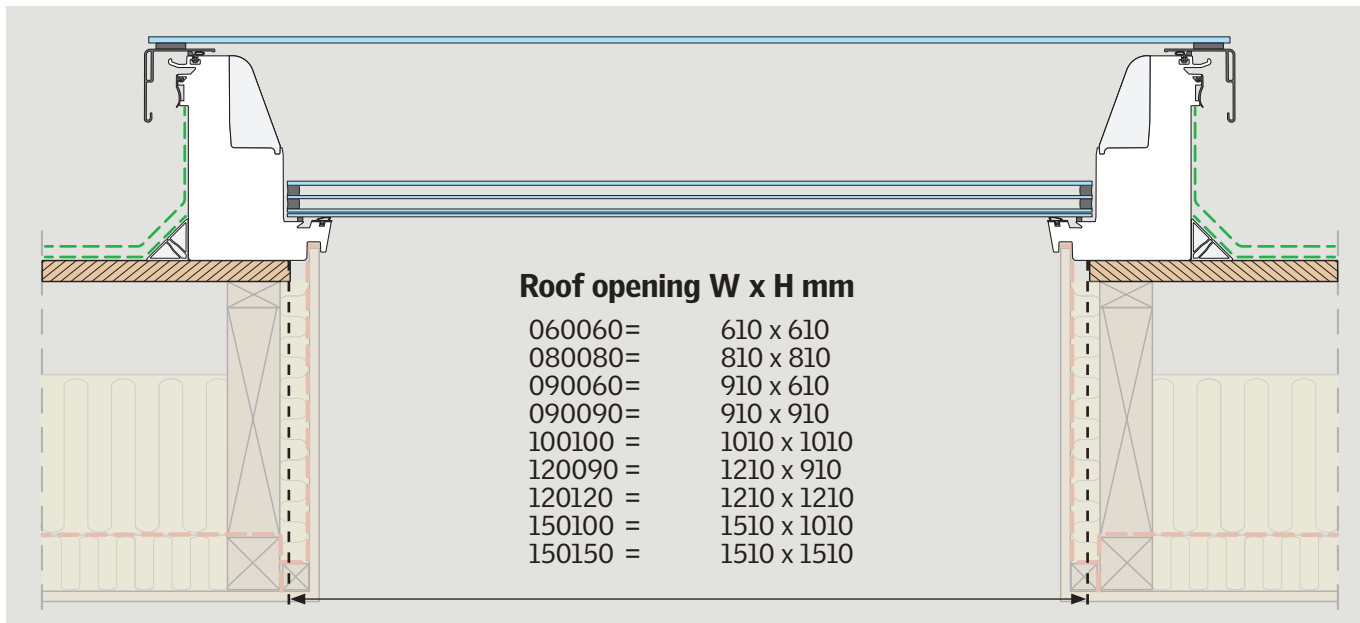

## ISU 2093

WLL min 50 kg  
 CE  
 Y max 35 mm  
 E max 18 mm

4

5

6

ZZZ  
210U

7

8