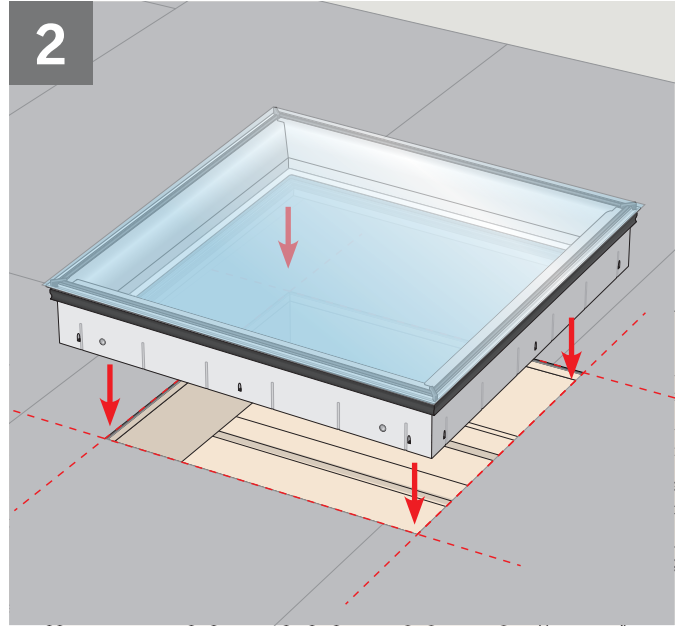

## ISU 2093

WLL min 50 kg  
 CE  
 Y max 35 mm  
 E max 18 mm

4

5

6

ZZZ  
210U

7

8