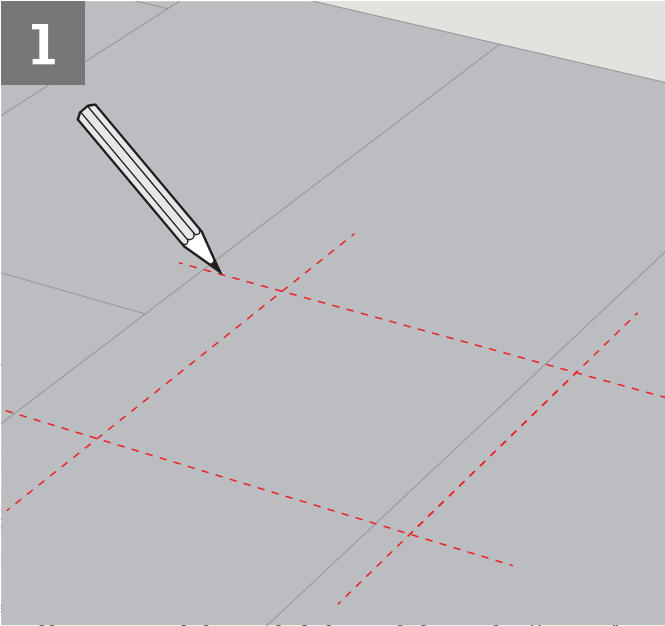

## ISU 2093

WLL min 50 kg  
 CE  
 Y max 35 mm  
 E max 18 mm

4

5

6

ZZZ  
210U

7

8