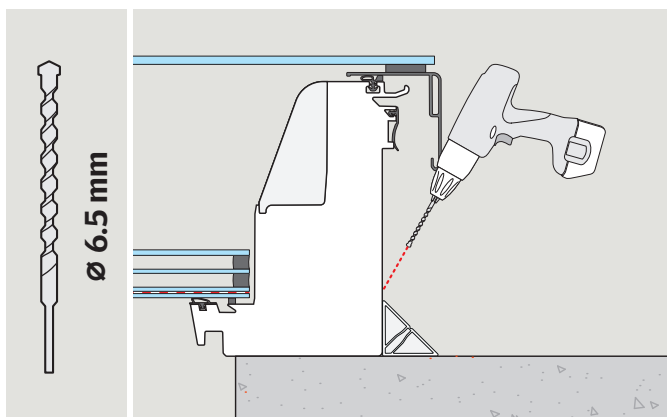

## ISU 2093

WLL min 50 kg  
 CE  
 Y max 35 mm  
 E max 18 mm

4

5

6

ZZZ  
210U

7

8