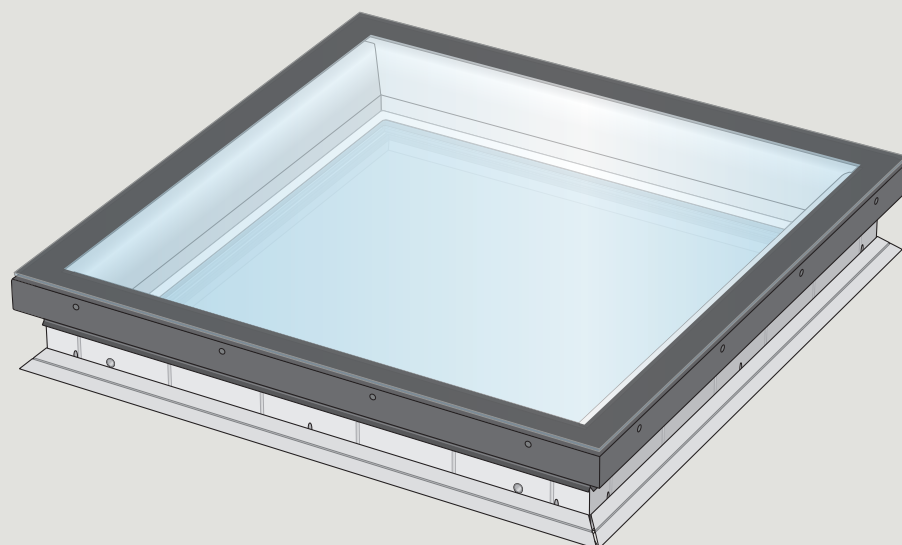

## ISU 2093

WLL min 50 kg  
 CE  
 Y max 35 mm  
 E max 18 mm

4

5

6

ZZZ  
210U

7

8