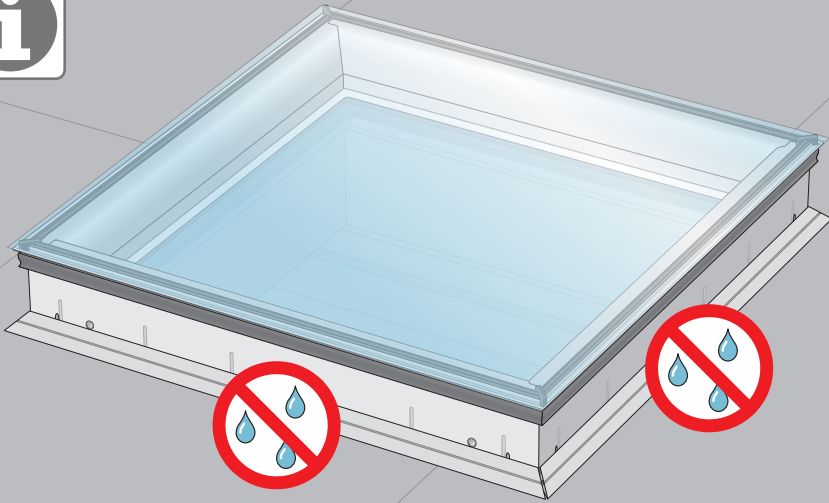

## ISU 2093

WLL min 50 kg  
 CE  
 Y max 35 mm  
 E max 18 mm

4

5

6

ZZZ  
210U

7

8