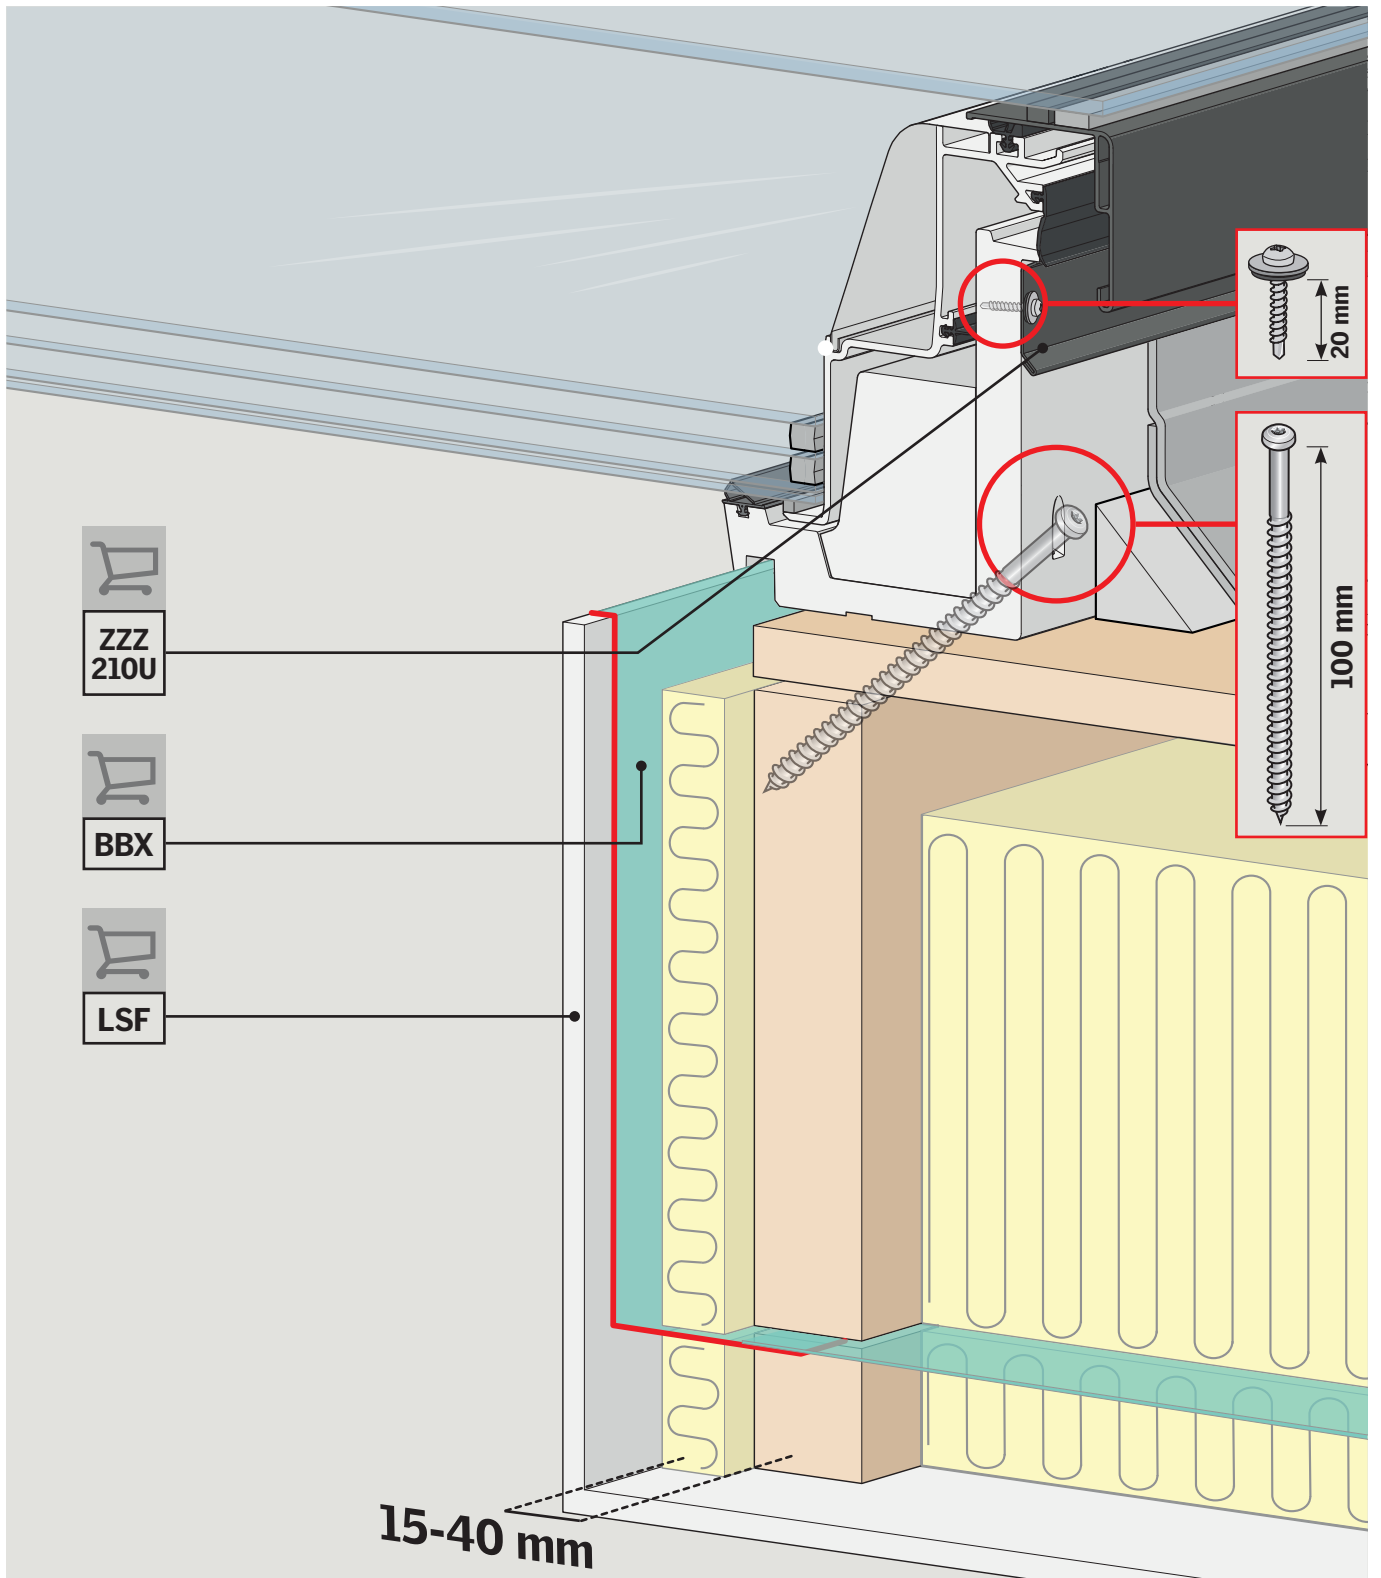

## ISU 2093

WLL min 50 kg  
 CE  
 Y max 35 mm  
 E max 18 mm

4

5

6

ZZZ  
210U

7

8