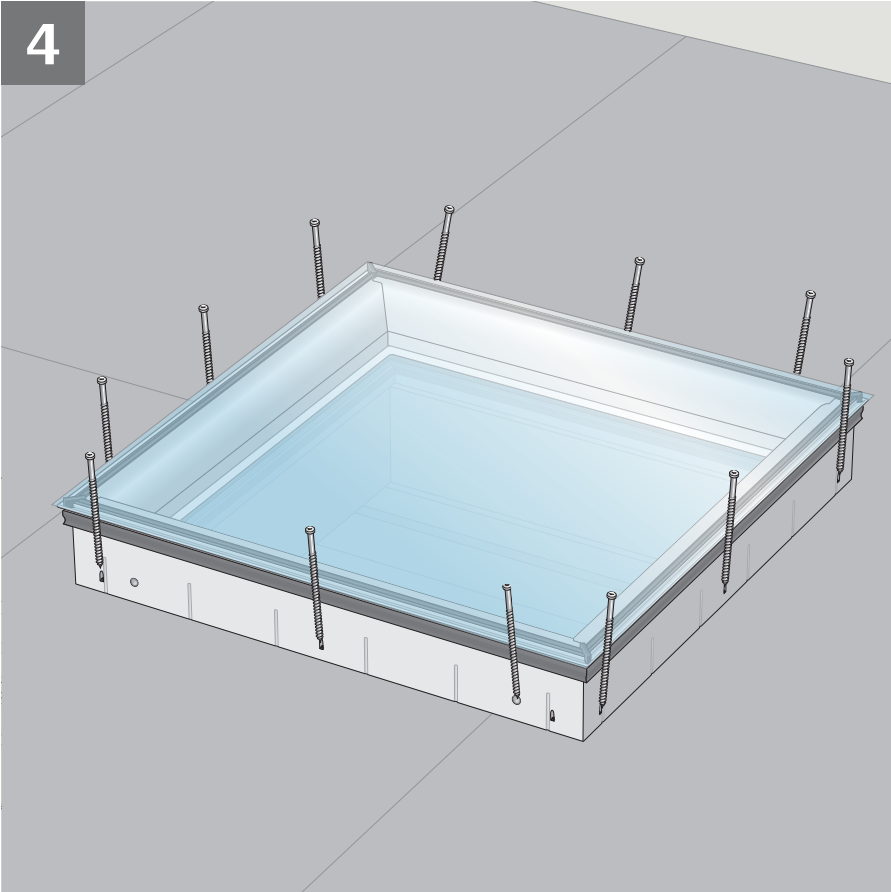

## ISU 2093

WLL min 50 kg  
 CE  
 Y max 35 mm  
 E max 18 mm

4

5

6

ZZZ  
210U

7

8