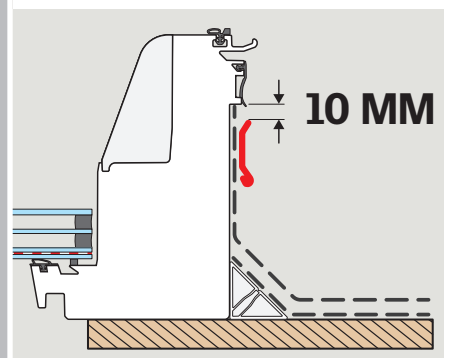

## ISU 2093

WLL min 50 kg  
 CE  
 Y max 35 mm  
 E max 18 mm

4

5

6

ZZZ  
210U

7

8