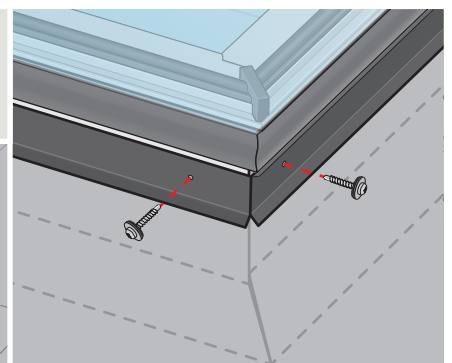

## ISU 2093

WLL min 50 kg  
 CE  
 Y max 35 mm  
 E max 18 mm

4

5

6

ZZZ  
210U

7

8