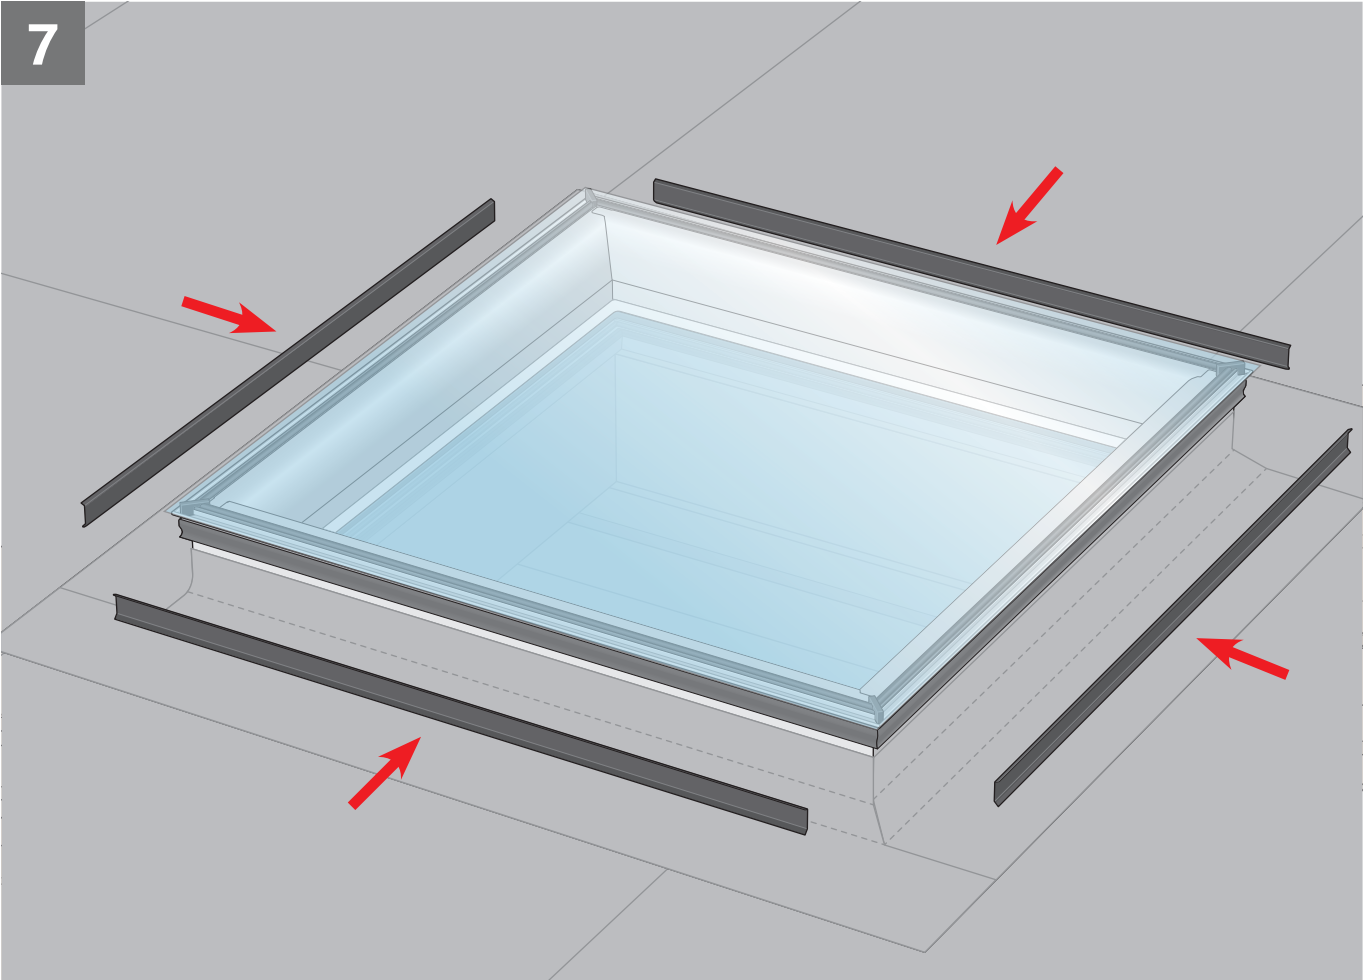

## ISU 2093

WLL min 50 kg  
 CE  
 Y max 35 mm  
 E max 18 mm

4

5

6

ZZZ  
210U

7

8