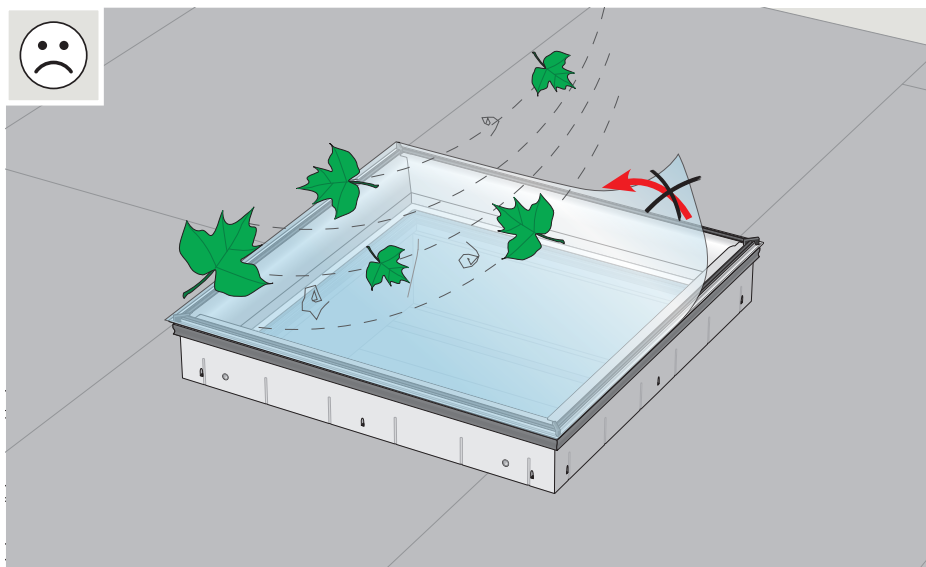

## ISU 2093

WLL min 50 kg  
 CE  
 Y max 35 mm  
 E max 18 mm

4

5

6

ZZZ  
210U

7

8