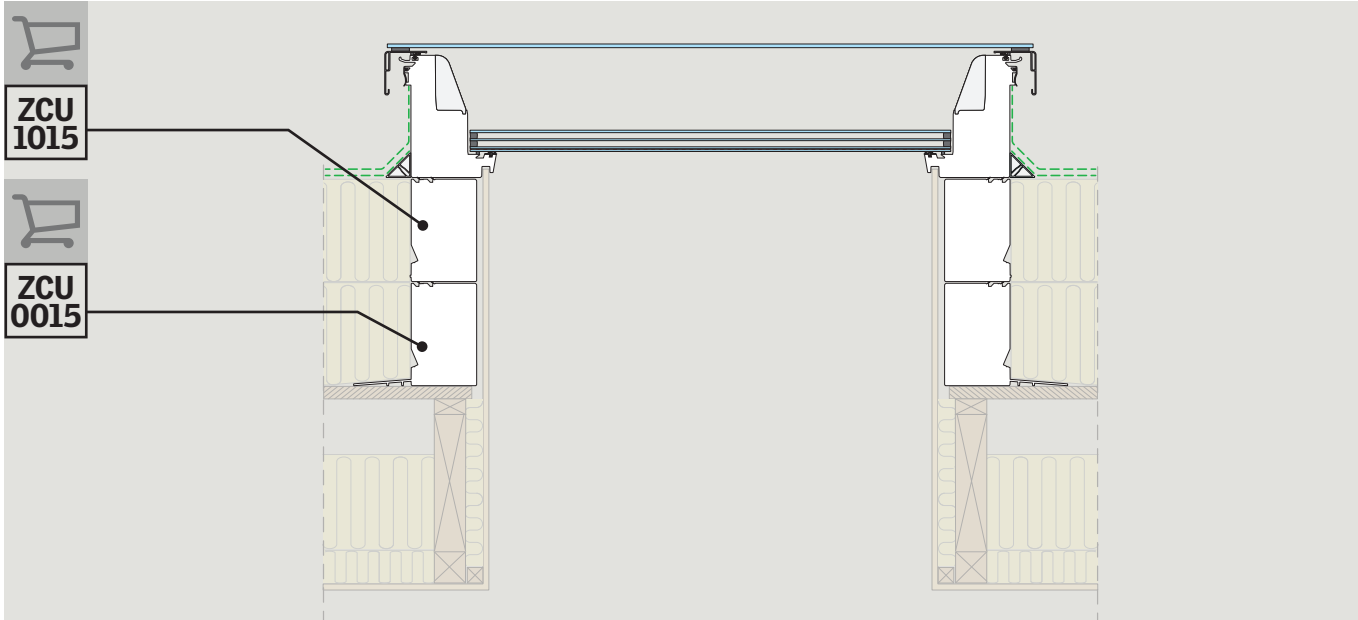

## ISU 2093

WLL min 50 kg  
 CE  
 Y max 35 mm  
 E max 18 mm

4

5

6

ZZZ  
210U

7

8