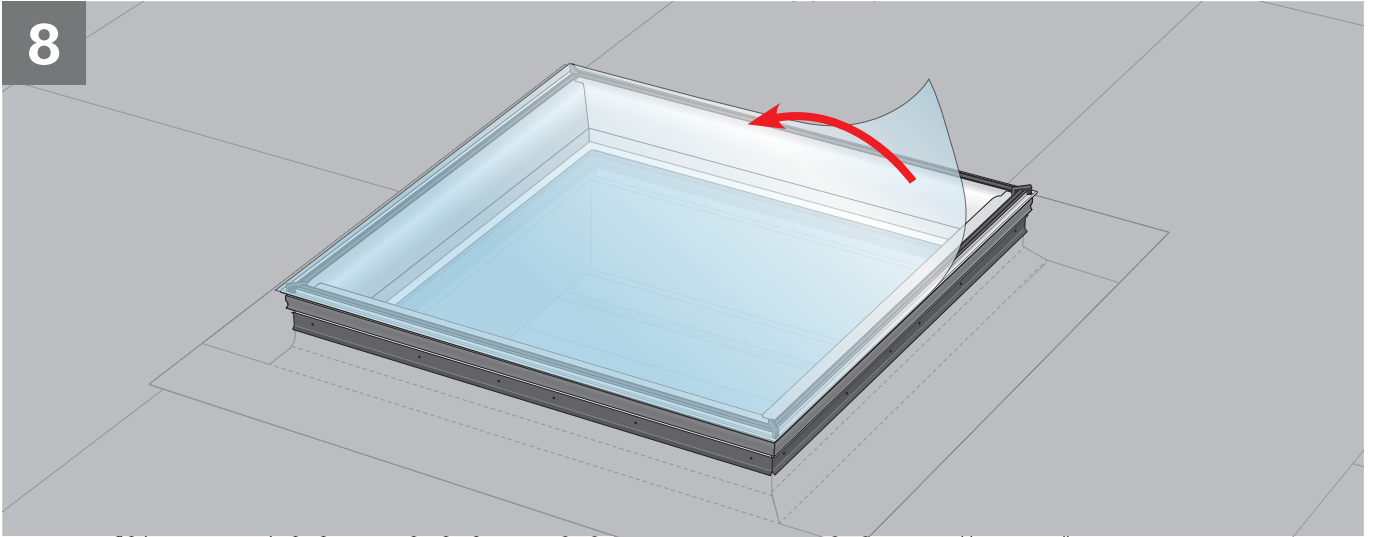

## ISU 2093

WLL min 50 kg  
 CE  
 Y max 35 mm  
 E max 18 mm

4

5

6

ZZZ  
210U

7

8