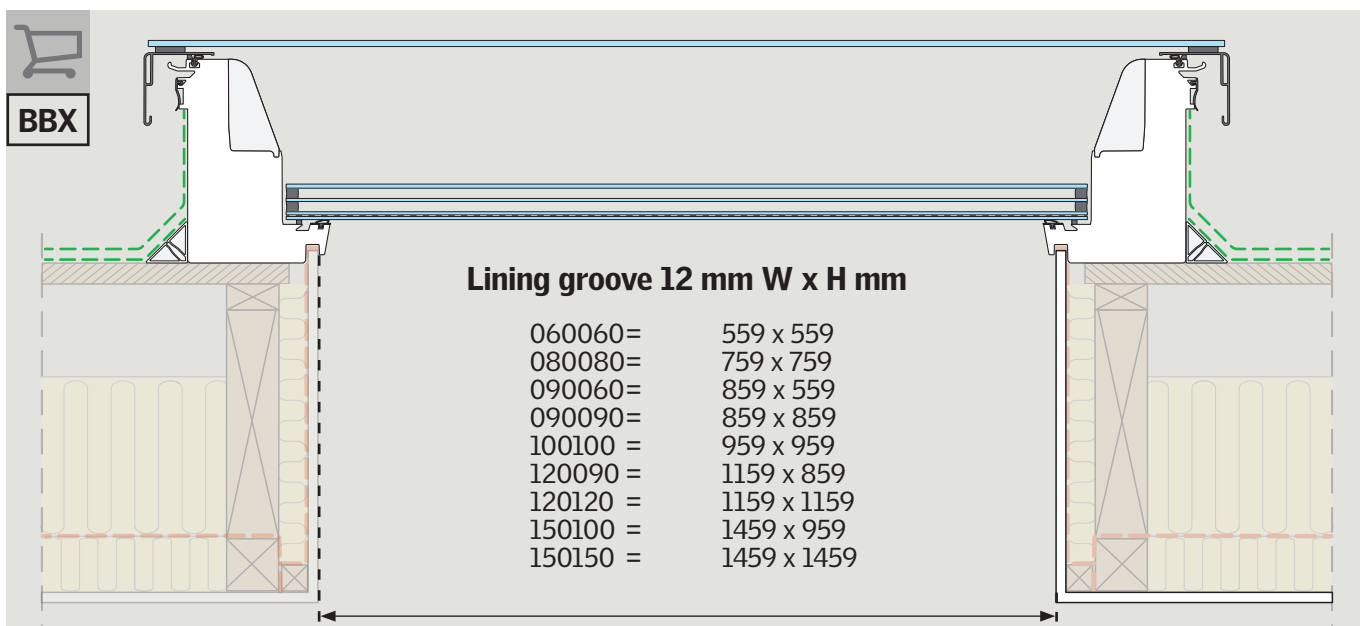

## ISU 2093

WLL min 50 kg  
 CE  
 Y max 35 mm  
 E max 18 mm

4

5

6

ZZZ  
210U

7

8