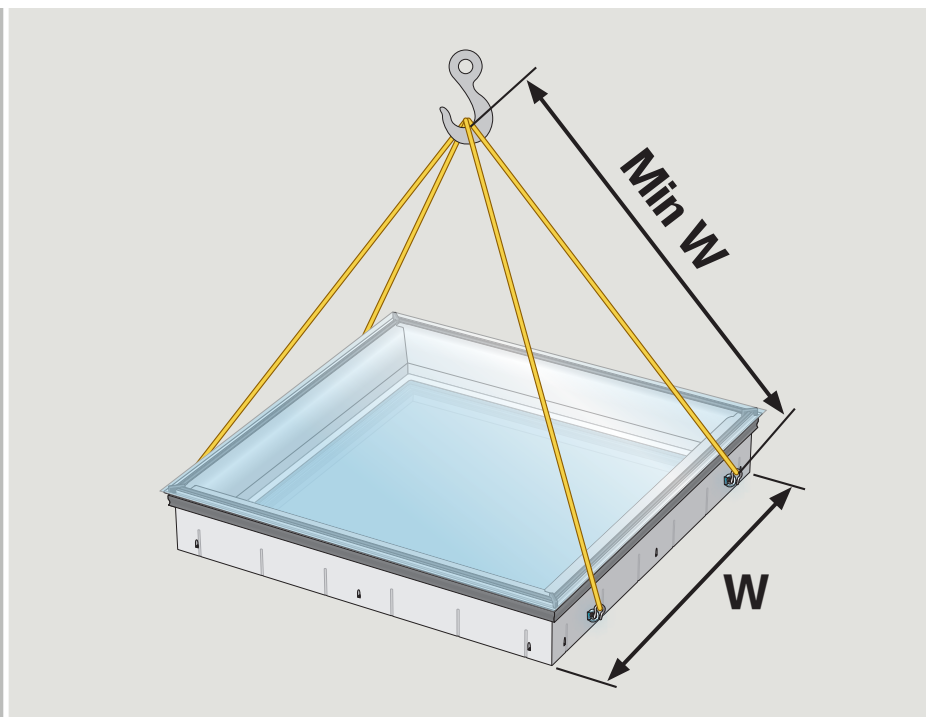

## ISU 2093

WLL min 50 kg  
 CE  
 Y max 35 mm  
 E max 18 mm

4

5

6

ZZZ  
210U

7

8