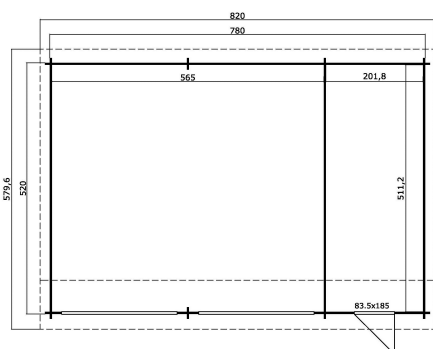

44
mm

8

19

★ ★ ★
GUARANTEE
5
YEARS

VERPACKUNG: 4 PALETTE(N)

 630 x 118 x 90 cm
1920 kg

 440 x 118 x 35 cm
410 kg

 253 x 117 x 36 cm
135 kg

 253 x 117 x 36 cm
135 kg

EAN 4743329221829

DIMENSIONEN

Fläche	39.42 m ²
Dachabmessungen	5.80 x 8.20 m
Rauminhalt m ³	≈ 103.23 m ³
Seitenwandhöhe	≈ 2.28 m
Firsthöhe	≈ 3.21 m
Vordach	≈ 20 cm

FENSTER & TÜR

1 x Einzeltür (TC*)	83.5 x 185.0 cm
2 x Holztor (TC*)	239.0 x 202.0 cm
3 x feststehendes Einzelfenster (SGC*)	150.0 x 41.0 cm

*SGC: Classic mit Einwachverglasung

*TC: Classic Vollholz

DACH UND FUSSBODEN

Dachbretter	18x90 mm
Dachfläche	51.66 m ²
Dachwinkel	≈ 12.5/13.9 °

*Optional Dacheindeckung