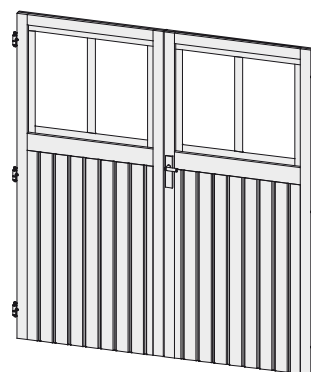

## 28 mm Einflügeltür

Außenmaße	B 94 × H 183 cm
Durchgangsmaße	B 78 × H 173 cm
Lichtausschnitt	B 61 × H 66 cm
Ausführung	<ul style="list-style-type: none"> <li>• Einflügeltür, vormontiert</li> <li>• Nordische Fichte, naturbelassen</li> <li>• Lichtausschnitt aus Echtglas mit aufgesetzten Sprossen</li> <li>• Türrahmen mit zweifach verleimter Zarge und gedübelter Eckverbindung</li> </ul>
Schloss	Zylinderschloss inkl 3 Schlüssel
Geeignet für	28 mm Holzwände, zum Selbsteinbau
Paketmaße	B 197 × T 98 × H 19 cm / 49,6 kg

## 28 mm Doppelflügeltür

Außenmaße Türflügel	B 71 × T 4 × H 177 cm
Durchgangsmaße	B 135,5 × H 173 cm
Lichtausschnitt (à Türflügel)	B 49 × H 66 cm
Ausführung	<ul style="list-style-type: none"> <li>• Doppelflügeltür, vormontiert</li> <li>• Nordische Fichte, naturbelassen</li> <li>• Lichtausschnitt aus Echtglas mit aufgesetzten Sprossen</li> <li>• Türrahmen mit zweifach verleimter Zarge und gedübelter Eckverbindung</li> <li>• Aluschwelle</li> </ul>
Schloss	Zylinderschloss inkl 3 Schlüssel
Geeignet für	28 mm Holzwände, zum Selbsteinbau
Paketmaße	B 185 × T 72 × H 30 cm / 57,8 kg

## Doppelflügeltür für Gartenhaus Wandlitz

Außenmaße Türflügel	B 82 × T 3,8 × H 180,5 cm
Durchgangsmaße	B 162,5 × H 177,5 cm
Lichtausschnitt (à Türflügel)	B 63 × H 52,5 cm
Ausführung	<ul style="list-style-type: none"> <li>• Doppelflügeltür, vormontiert</li> <li>• Nordische Fichte, naturbelassen</li> <li>• Lichtausschnitt aus Kunstglas</li> <li>• Justierbare Türbänder für optimale Ausrichtung</li> </ul>
Schloss	Buntbarschloss inkl 2 Schlüssel
Paketmaße	B 210 × T 70 × H 30 cm / 80 kg