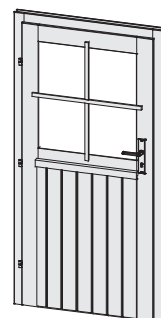

## 28 mm Einflügeltür

Außenmaße	B 94 × H 183 cm
Durchgangsmaße	B 78 × H 173 cm
Lichtausschnitt	B 61 × H 66 cm
Ausführung	<ul style="list-style-type: none"> <li>• Einflügeltür, vormontiert</li> <li>• Nordische Fichte, naturbelassen</li> <li>• Lichtausschnitt aus Echtglas mit aufgesetzten Sprossen</li> <li>• Türrahmen mit zweifach verleimter Zarge und gedübelter Eckverbindung</li> </ul>
Schloss	Zylinderschloss inkl 3 Schlüssel
Geeignet für	28 mm Holzwände, zum Selbsteinbau
Paketmaße	B 197 × T 98 × H 19 cm / 49,6 kg

## 28 mm Doppelflügeltür

Außenmaße Türflügel	B 71 × T 4 × H 177 cm
Durchgangsmaße	B 135,5 × H 173 cm
Lichtausschnitt (à Türflügel)	B 49 × H 66 cm
Ausführung	<ul style="list-style-type: none"> <li>• Doppelflügeltür, vormontiert</li> <li>• Nordische Fichte, naturbelassen</li> <li>• Lichtausschnitt aus Echtglas mit aufgesetzten Sprossen</li> <li>• Türrahmen mit zweifach verleimter Zarge und gedübelter Eckverbindung</li> <li>• Aluschwelle</li> </ul>
Schloss	Zylinderschloss inkl 3 Schlüssel
Geeignet für	28 mm Holzwände, zum Selbsteinbau
Paketmaße	B 185 × T 72 × H 30 cm / 57,8 kg

## Doppelflügeltür für Gartenhaus Wandlitz

Außenmaße Türflügel	B 82 × T 3,8 × H 180,5 cm
Durchgangsmaße	B 162,5 × H 177,5 cm
Lichtausschnitt (à Türflügel)	B 63 × H 52,5 cm
Ausführung	<ul style="list-style-type: none"> <li>• Doppelflügeltür, vormontiert</li> <li>• Nordische Fichte, naturbelassen</li> <li>• Lichtausschnitt aus Kunstglas</li> <li>• Justierbare Türbänder für optimale Ausrichtung</li> </ul>
Schloss	Buntbarschloss inkl 2 Schlüssel
Paketmaße	B 210 × T 70 × H 30 cm / 80 kg