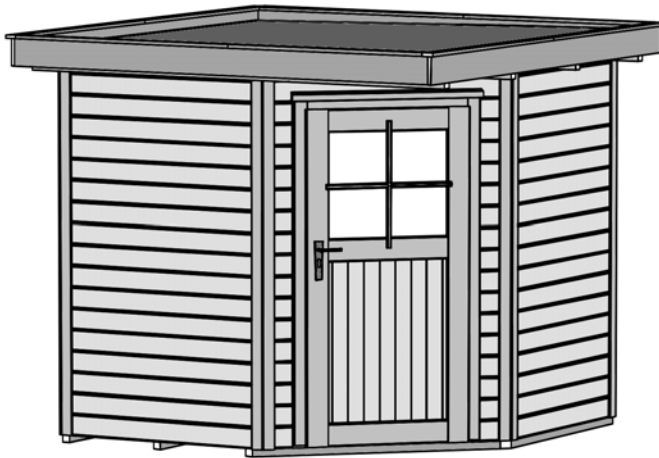

Massivholz – Gartenhaus

Art.-Nr.: 229.2121.16400

Angaben in cm

Sockelmaß [cm]	Maß incl. Dachüberstand [cm]	Seitenwandhöhe ab Fundament [cm]	Gesamthöhe ab Fundament [cm]	Grundfläche [m ²]	Rauminhalt [m ³]	Gewicht [kg]
205 x 209	244 x 244	197	217	4,28	8,2	380

Allgemeines

- ⇒ Sämtliche Holzteile aus nordischem Fichtenholz
- ⇒ innen lasiert, Eiche hell
- ⇒ außen lackiert: anthrazit

Fußboden

- ⇒ Unterkonstruktion aus kesseldruckimprägnierten Bodenbalken
- ⇒ 19mm starke Bodendielen mit Nut und Feder

Wandaufbau

- ⇒ 21 mm starke Wandbohlen mit Nut und Feder
- ⇒ Variantenreiche Gestaltung durch nachträglichen Einbau von Fenstern möglich

Tür

- ⇒ Massive Einzeltür mit Zylinderschloß
- ⇒ Durchgangsmaß: 81 x 173cm

Dach

- ⇒ 19mm starke Dachschalung auf stabiler Dachpfette
- ⇒ Dacheindeckung aus Bitumendachbelag

Verpackung

- ⇒ 1 Paket inkl. Dachbelag, Montagematerial und übersichtlicher Montageanleitung
- ⇒ Verpackungsmaße L/B/H: 241/120/48 cm