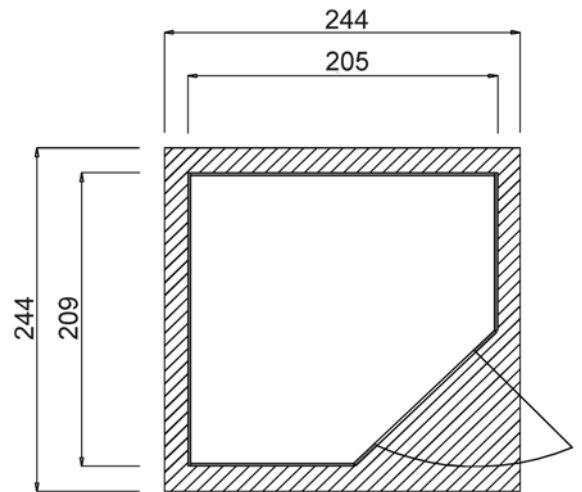

Massivholz – Gartenhaus

Art.-Nr.: 229.2121.16400

Angaben in cm

Sockelmaß [cm]	Maß incl. Dachüberstand [cm]	Seitenwandhöhe ab Fundament [cm]	Gesamthöhe ab Fundament [cm]	Grundfläche [m ²]	Rauminhalt [m ³]	Gewicht [kg]
205 x 209	244 x 244	197	217	4,28	8,2	380

Wandaufbau

- ⇒ 21 mm starke Wandbohlen mit Nut und Feder
- ⇒ Variantenreiche Gestaltung durch nachträglichen Einbau von Fenstern möglich

Tür

- ⇒ Massive Einzeltür mit Zylinderschloß
- ⇒ Durchgangsmaß: 81 x 173cm

Dach

- ⇒ 19mm starke Dachschalung auf stabiler Dachpfette
- ⇒ Dacheindeckung aus Bitumendachbelag

Verpackung

- ⇒ 1 Paket inkl. Dachbelag, Montagematerial und übersichtlicher Montageanleitung
- ⇒ Verpackungsmaße L/B/H: 241/120/48 cm