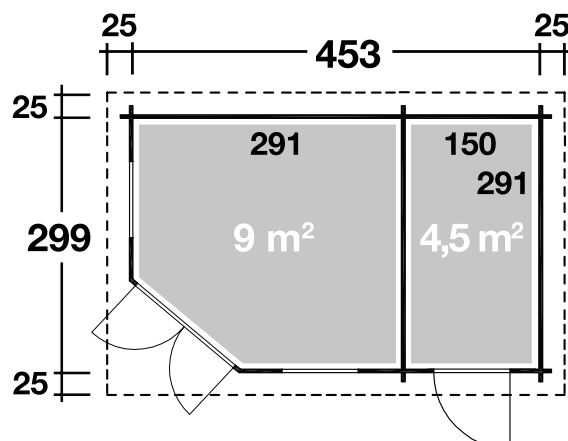

Mehr Produkte finden Sie
in unserem Katalog!

Art. 537 040

Maja 40-B/2-Raum

DIMENSIONEN

	Bohlenstärke	40 mm
	Innenmaß Raum 1	291x291 cm
	Innenmaß Raum 2	150x291 cm
	Sockelmaß	453x299 cm
	Gesamtmaß	503x349 cm
	Grundfläche	13,5 m ²
	Rauminhalt	30,1 m ³
	Wandhöhe vorne (A) / hinten (B)	vorne 228 cm hinten 217 cm
	Dachüberstand uml.	25 cm

DACH

	Dachneigung	2°
	Dachfläche	17,7 m ²
	Dachbretter inkl. Dachpappe	18 mm

TÜR/ FENSTER

	Doppeltür (Normalglas)	133,7x188,3 cm
	Einzeltür (Vollholz)	75,2x188,3 cm
	Einzelfenster (2 Stück, Normalglas, Dreh-/Kipp)	68,6x124,5 cm

FUSSBODEN

	Fußbodenbretter	18 mm
--	-----------------	-------

VERPACKUNG

	Paketabmessung	576x120x90 cm
	Paketgewicht	1.811 kg

ZUBEHÖR (zzgl.)

	5 Rollen Dichtungsbahnen
	Dachrinne
	Kunststoff 204Ax braun
	Alu bis 600 cm mit 1 Fallrohr
	Terrassenanbauset
	Maja set 250
	Maja set 350
	Anzahl Dichtungsbahnrollen (siehe Katalog NL)
	Typ Dachrinne (siehe Katalog NL)

40 mm / 453x299 cm / 13,5 m²

5 JAHRE
GARANTIE

MIT ISOLIERVERGLASUNG ALS SONDERANFERTIGUNG GEGEN AUFPREIS ERHÄLTlich.

Grundriss

Weitere Informationen finden Sie unter: www.finnhaus.de oder im aktuellen Katalog.
Technische Änderungen, Druckfehler und Irrtümer vorbehalten.