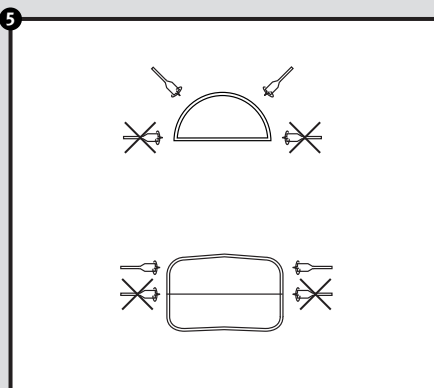

- DE **Universal-Schlauchset**
- FR **Tuyau jauge universel**
- EN **Universal Hose Set**
- ES **Kit manguera universal**
- IT **Set di tubi universali**

Montageanleitung
 Notice d'installation
 Installation Instruction
 Instrucciones para montaje
 Introduzione d'installazione