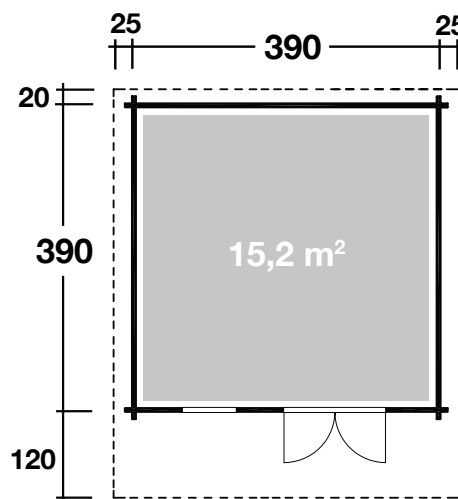

Mehr Produkte finden Sie
in unserem Katalog!

Art. 240 480

Lisa 44-C

44 mm / 390x390 cm / 15,7 m²

5 JAHRE GARANTIE

DIMENSIONEN

	Bohlenstärke	44 mm
	Innenmaß	381x381 cm
	Sockelmaß	390x390 cm
	Gesamtmaß	440x530 cm
	Grundfläche	15,2 m²
	Rauminhalt	33,8 m³
	Firsthöhe	256 cm
	Seitenwandhöhe	209 cm
	Dachüberstand vorne/seitlich/hinten	120/25/20 cm

DACH

	Dachneigung	14°
	Dachfläche	24,9 m²
	Dachbretter	18 mm

TÜR/ FENSTER

	Doppeltür (Isoglas)	134x187 cm
	Einzelfenster (1 Stück, isolierverglast, Dreh-/Kipp)	64x97 cm

FUSSBODEN

	Fußbodenbretter	18 mm

VERPACKUNG

	Paketabmessung	630x118x66 cm
	Paketgewicht	1.260 kg

ZUBEHÖR (zzgl.)

	7 Rollen Dachpappe zu 6 m 11 VE Dachschindeln Dachrinne Kunststoff 322B mit KS-Ergän- zungsset K4B, anthrazit Alu bis 600 cm mit 2 Fallrohren Einzelfenster Marit

Grundriss

FARBBSCHICHTUNG:	
	Fichte
	Bernstein
	Gletschergrau
	Felsgrau

Weitere Informationen finden Sie unter: www.finnhaus.de oder im aktuellen Katalog.
Technische Änderungen, Druckfehler und Irrtümer vorbehalten.