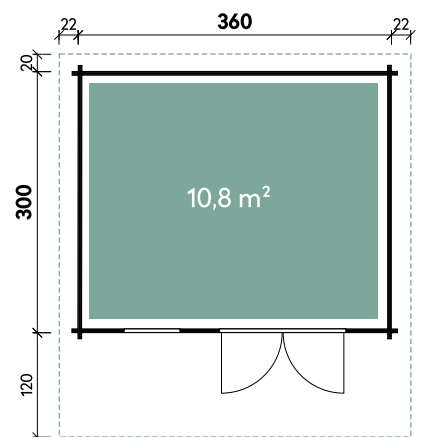

Lotta 3630 44

Artikelnummer: 240 460

Alle Modelle werden naturbelassen geliefert.

UVP | Fracht*: 4.399 | 329 €

Dimensionen		Optionales Zubehör		Artikelnummer	Menge	Preis/Stk.
Dachform	Satteldach	Blumenkasten 90		700 031	1	79 €
Farbe	Naturbelassen	Anbauschuppen 1520 Satteldach		700 065	1	1.499 €
Wandstärke	44 mm	Anbauschuppen 1526 Satteldach		700 075	1	1.499 €
Gesamtmaß	404 x 440 cm	Anbauschuppen 1530 Satteldach		700 310	1	1.699 €
Sockelmaß	360 x 300 cm	Dachpappe 10 m		701 000	3	27 €
Grundfläche	10,8 m ²	Dachrinne Kunststoff rund 320B + K4B Anthrazit		804 310	1	479 €
Rauminhalt	21,4 m ³	Dachrinne Alu rund Satteldach bis 500 cm mit 2 Fallrohren		812 220	1	559 €
Gesamthöhe	257 cm	Dachschindeln Biberschwanz Schwarz		700 150	8	59 €
Dachüberstand vorne	120 cm	Dachschindeln Biberschwanz Rot		700 155	8	59 €
Dachüberstand seitlich	22 cm	Dachschindeln Biberschwanz Grün		700 160	8	59 €
Dachüberstand hinten	20 cm					
Dachneigung	15°					
Dachfläche	18,4 m ²					
Dachbretter inkl. Dachpappe	18 mm					

Türen und Fenster	
1 x Einzelfenster 2-Hand Dreh-/Kipp	64,4 x 96,9 cm

Verpackung	
Paket 1	Gesamtgewicht
120 x 70 x 450 cm	1.100 kg

Lotta 3630

*Lieferung innerhalb Deutschland (Festland). Luxemburg und Österreich gegen Aufpreis.