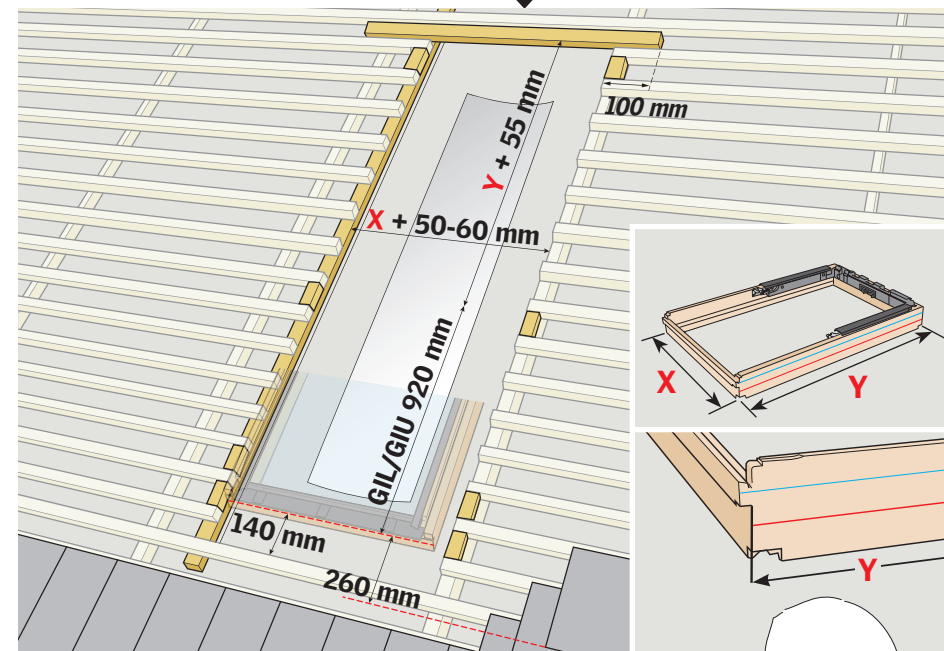

VELUX®

GIL/GIU

New

VAS 453281-2012-09

EDW

EDJ

**EDL
EDS**

EDN