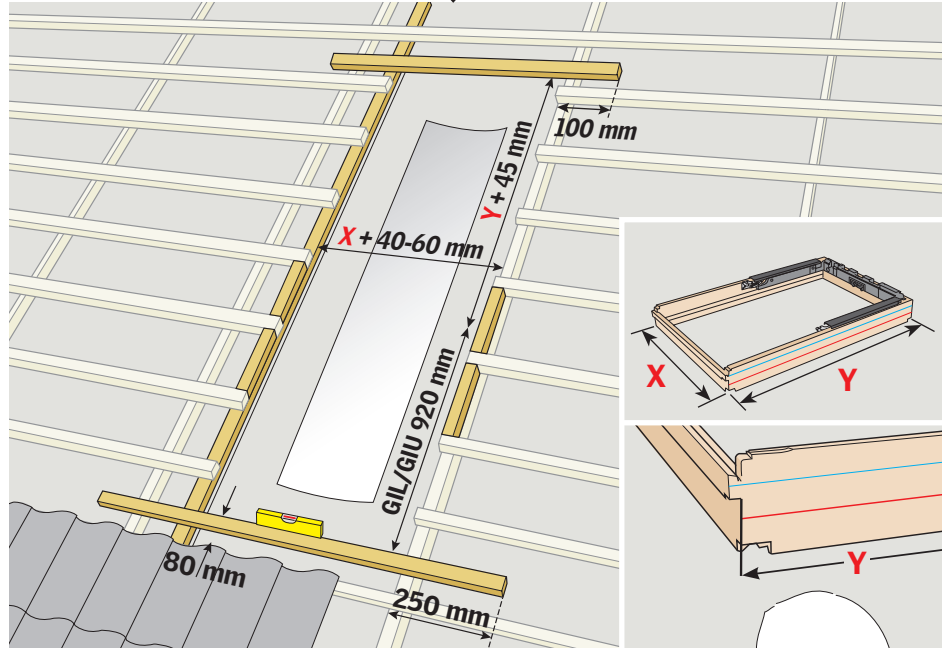

VELUX®

GIL/GIU

New

VAS 453281-2012-09

EDW

EDJ

**EDL
EDS**

EDN