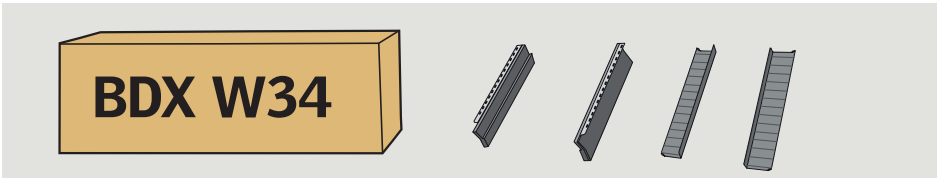

VELUX®

GIL/GIU

New

VAS 453281-2012-09

EDW

EDJ

**EDL
EDS**

EDN