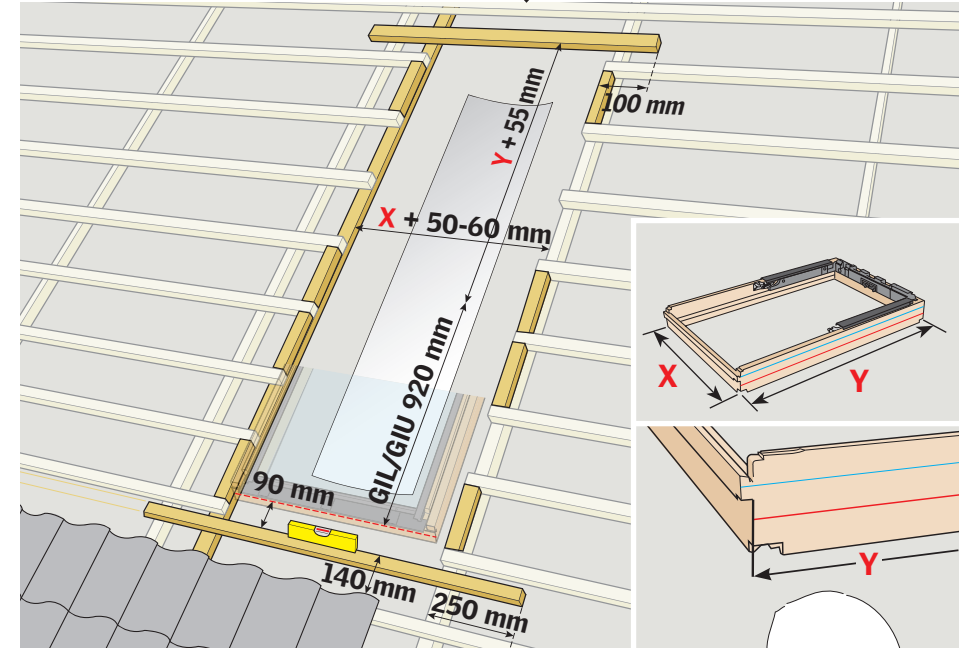

VELUX®

GIL/GIU

New

VAS 453281-2012-09

EDW

EDJ

**EDL
EDS**

EDN