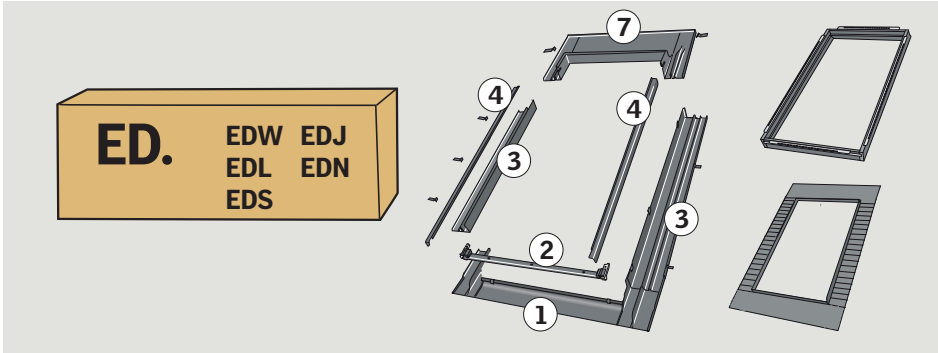

VELUX®

GIL/GIU

New

VAS 453281-2012-09

EDW

EDJ

**EDL
EDS**

EDN