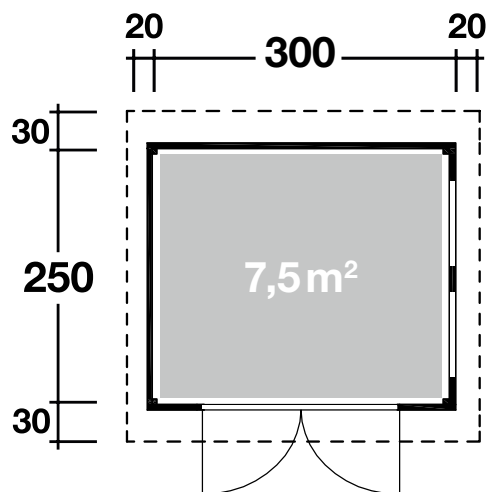

Mehr Produkte finden Sie
in unserem Katalog!

Art. 231 510

Varianta B basic

28 mm / 300x250 cm / 7,5 m²

Grundriss

DIMENSIONEN

	Bohlenstärke	28 mm
	Innenmaß	294x244 cm
	Sockelmaß	300x250 cm
	Gesamtmaß	340x310 cm
	Grundfläche	7,5 m ²
	Rauminhalt	17,1 m ³
	Seitenwandhöhe vorne/hinten	240/217 cm
	Dachüberstand vorne/seitlich/hinten	30/20/30 cm

DACH

	Dachneigung	3°
	Dachfläche	10,5 m ²
	Dachbretter inkl. Dachpappe	18 mm

TÜR/ FENSTER

	Doppeltür (Milchglas)	133,7x186,7 cm
	Einzelfenster (Milchglas) 2 Stück, Kipp)	80x30 cm

FUSSBODEN

	Fußbodenbretter	18 mm
--	-----------------	-------

VERPACKUNG

	Paketabmessung	400x120x60 cm
	Paketgewicht	650 kg

ZUBEHÖR (zzgl.)

	3 Rollen Dichtungsbahnen Dachrinne Kunststoff 201Ax braun Alu bis 300 cm mit 1 Fallrohr Wahlweise in 150 cm, 250 cm oder 350 cm Seitendach-Set Geschlossene Rückwand Kaminholzanbau Wandset (nur in 250 cm) Terrassenfußboden Wandset mit Panoramafenster (nur in 250 cm) Anbaumöglichkeiten	(siehe Katalog NL)
--	--	--------------------