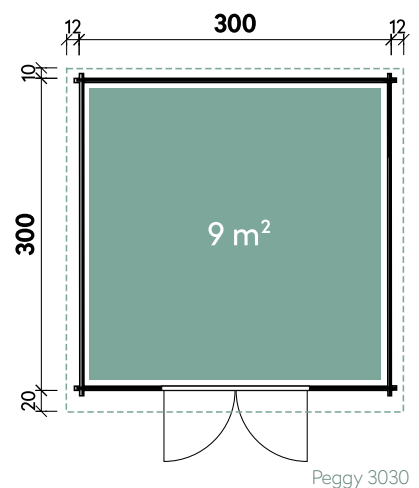

Peggy 3030 28

Artikelnummer: 828 380

Dimensionen	
Dachform	Satteldach
Farbe	Naturlassen
Wandstärke	28 mm
Gesamtmaß	324 x 330 cm
Sockelmaß	300 x 300 cm
Grundfläche	9 m ²
Rauminhalt	18,1 m ³
Gesamthöhe	223 cm
Dachüberstand vorne	20 cm
Dachüberstand seitlich	12 cm
Dachüberstand hinten	10 cm
Dachneigung	11°
Dachfläche	11 m ²
Dachbretter inkl. Dachpappe	15 mm

Türen und Fenster	
1 x Doppeltür	141,8 x 179,3 cm

Verpackung	
Paket 1	Gesamtgewicht
118 x 44 x 330 cm	510 kg

Optionales Zubehör	Artikelnummer	Menge	Preis/Stk.
Terrasse 28.2 symmetrisch	290 120	1	
Anbauschuppen 1526 Satteldach	700 075	1	1.499 €
Dachrinne Kunststoff rund 421Bx Anthrazit	802 486	1	349 €
Fundamentholzset 0040	810 301	1	139 €
Fußboden 3030 18	810 530	1	429 €
Dachrinne Alu rund Satteldach bis 400 cm mit 2 Fallrohren	812 210	1	489 €
Dachschindeln Biberschwanz Schwarz	700 150	5	59 €
Dachschindeln Biberschwanz Rot	700 155	5	59 €
Dachschindeln Biberschwanz Grün	700 160	5	59 €
Dachschindeln Rechteck Schwarz	700 115	5	59 €