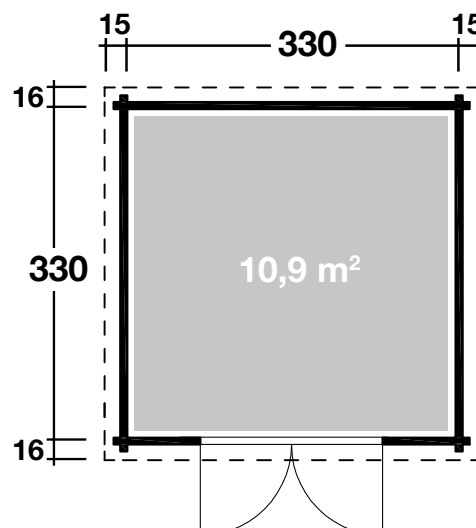

*Fundamenthölzer sind im Fußboden-Set enthalten. Fundamenthölzer sind für die Langlebigkeit der Häuser empfehlenswert.

Weitere Informationen finden Sie unter: www.finnhaus.de oder im aktuellen Katalog. Technische Änderungen, Druckfehler und Irrtümer vorbehalten.